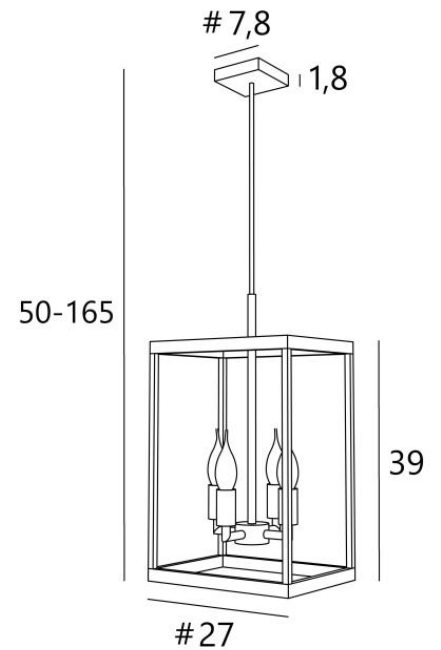

CHAMBORD #27

CHAMBORD #27 in geborsteld brons. Metaal afwerking code: 29

CHAMBORD is een lantaarn die is ontworpen voor gebruik in gebouwen in Haussmannian-stijl
CHAMBORD is een fantastische lantaarn die perfect past bij klassieke, trendy verlichting. Het nieuwe ontwerp zorgt voor een onmiskenbaar vleugje moderniteit. De lantaarn moet in een hal of trappenhuis worden geplaatst

CHAMBORD is verkrijgbaar in drie verschillende vormen en maten. Twee wandlampen zijn verwant aan onze lantaarns, zie **CHEVERNY**

TOTALE AFMETINGEN

H50→165cm #27cm

BASIS

#7,8 x 1,8cm

TECHNISCHE GEGEVENS

Vier E14 fittingen