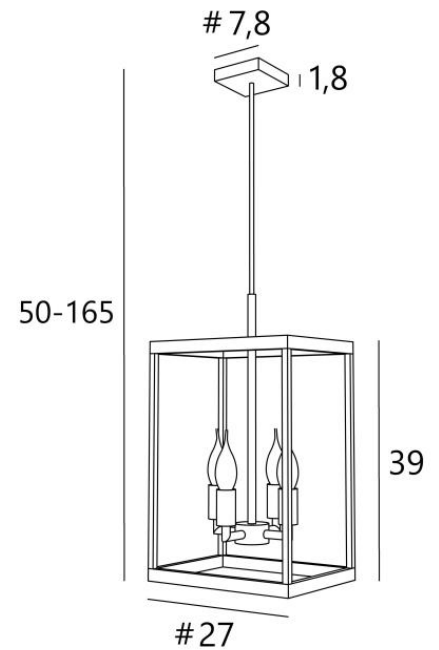

CHAMBORD #27

CHAMBORD #27 in geborsteld brons. Metaal afwerking code: 29

CHAMBORD is een lantaarn die is ontworpen voor gebruik in gebouwen in Haussmannian-stijl
CHAMBORD is een fantastische lantaarn die perfect past bij klassieke, trendy verlichting. Het nieuwe ontwerp zorgt voor een onmiskenbaar vleugje moderniteit. De lantaarn moet in een hal of trappenhuis worden geplaatst

CHAMBORD is verkrijgbaar in drie verschillende vormen en maten. Twee wandlampen zijn verwant aan onze lantaarns, zie **CHEVERNY**

TOTALE AFMETINGEN

H50→165cm #27cm

BASIS

#7,8 x 1,8cm

TECHNISCHE GEGEVENS

Vier E14 fittingen