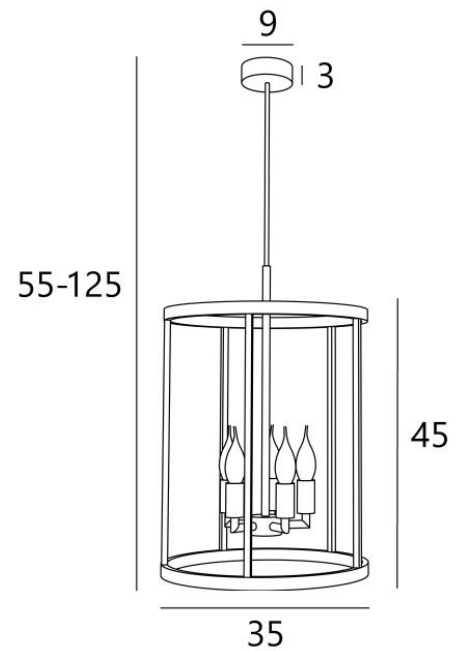

CHAMBORD o35

CHAMBORD o35 in geborsteld brons. Metaal afwerking code: 29

CHAMBORD is een lantaarn die is ontworpen voor gebruik in gebouwen in Haussmannian-stijl
CHAMBORD is een fantastische lantaarn die perfect past bij klassieke, trendy verlichting. Het nieuwe ontwerp zorgt voor een onmiskenbaar vleugje moderniteit. De lantaarn moet in een hal of trappenhuis worden geplaatst

CHAMBORD is verkrijgbaar in drie verschillende vormen en maten. Twee wandlampen zijn verwant aan onze lantaarns, zie **CHEVERNY**

TOTALE AFMETINGEN

H55→125cm Ø35cm

BASIS

Ø9 x 3cm

TECHNISCHE GEGEVENS

Vijf E14 fittingen

LED-lamp clear flam dimbaar code 6809 000 (optie)

In hoogte verstelbare hanglamp tijdens de installatie

Op aanvraag : een langere buis voor deze hanglamp

Dimbare hanglamp

Een fixatieplaat om de basis aan het plafond te bevestigen ([PDF plan](#))