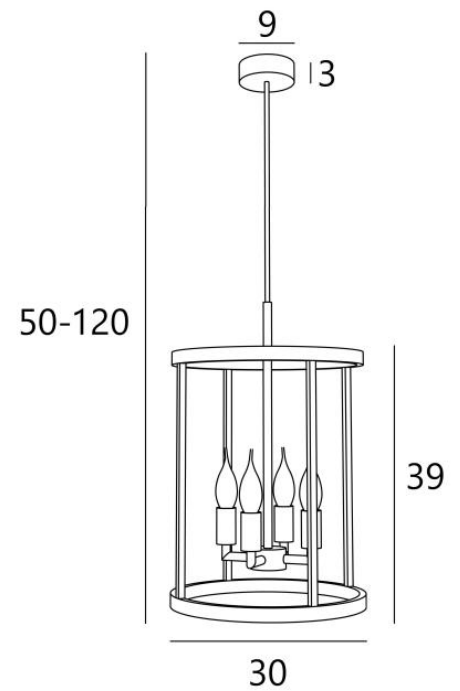

## CHAMBORD ø30

CHAMBORD ø30 in lichtbrons. Metaal afwerking code: 28

**CHAMBORD** is een lantaarn die is ontworpen voor gebruik in gebouwen in Haussmannian-stijl  
**CHAMBORD** is een fantastische lantaarn die perfect past bij klassieke, trendy verlichting. Het nieuwe ontwerp zorgt voor een onmiskenbaar vleugje moderniteit. De lantaarn moet in een hal of trappenhuis worden geplaatst

### TOTALE AFMETINGEN

H50→120cm Ø30cm

### BASIS

Ø9 x 3cm