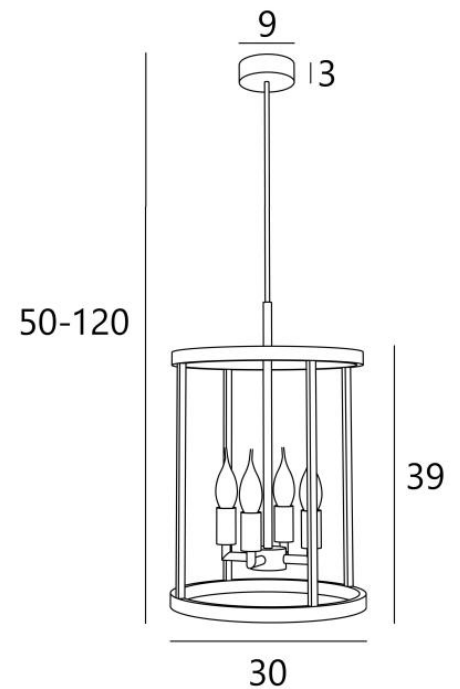

CHAMBORD ø30

CHAMBORD ø30 in lichtbrons. Metaal afwerking code: 28

CHAMBORD is een lantaarn die is ontworpen voor gebruik in gebouwen in Haussmannian-stijl
CHAMBORD is een fantastische lantaarn die perfect past bij klassieke, trendy verlichting. Het nieuwe ontwerp zorgt voor een onmiskenbaar vleugje moderniteit. De lantaarn moet in een hal of trappenhuis worden geplaatst

CHAMBORD is verkrijgbaar in drie verschillende vormen en maten. Twee wandlampen zijn verwant aan onze lantaarns, zie **CHEVERNY**

TOTALE AFMETINGEN

H50→120cm Ø30cm

BASIS

Ø9 x 3cm

TECHNISCHE GEGEVENS

Vier E14 fittingen

LED-lamp clear flam dimbaar code 6809 000 (optie)

In hoogte verstelbare hanglamp tijdens de installatie

Op aanvraag : een langere buis voor deze hanglamp

Dimbare hanglamp

Een fixatieplaat om de basis aan het plafond te bevestigen ([PDF plan](#))