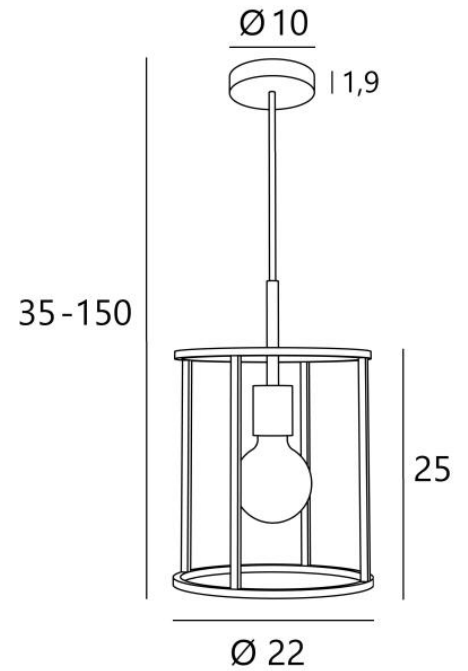

CHAMBORD o22

CHAMBORD o22 in gesatineerd messing. Metaal afwerking code: 25

CHAMBORD is een lantaarn die is ontworpen voor gebruik in gebouwen in Haussmannian-stijl
CHAMBORD is een fantastische lantaarn die perfect past bij klassieke, trendy verlichting. Het nieuwe ontwerp zorgt voor een onmiskenbaar vleugje moderniteit. De lantaarn moet in een hal of trappenhuis worden geplaatst

CHAMBORD is verkrijgbaar in drie verschillende vormen en maten. Twee wandlampen zijn verwant aan onze lantaarns, zie **CHEVERNY**

TOTALE AFMETINGEN

H35→150cm Ø22cm

BASIS

Ø10 x 1,9cm

TECHNISCHE GEGEVENS

Een E27 fitting

LED-lamp Soft Ø95mm dimbaar code 6860 000 (optie)

LED bulb Gold Ø125mm dim code 6834 000 (option)

In hoogte verstelbare hanglamp tijdens de installatie

Op aanvraag : een langere buis voor deze hanglamp

Dimbare hanglamp