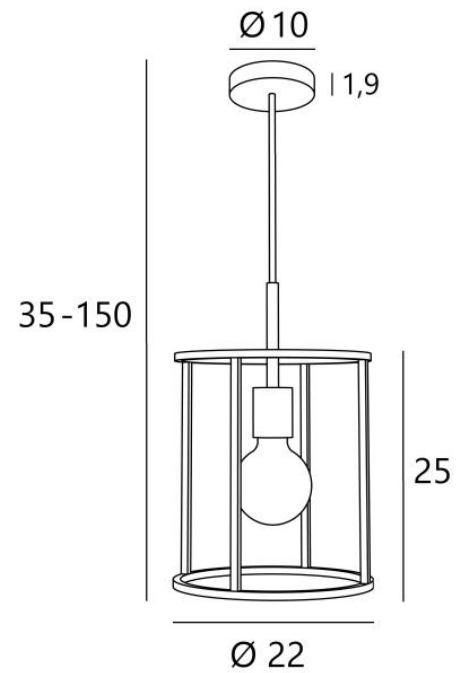

CHAMBORD o22

CHAMBORD o22 in gesatineerd messing. Metaal afwerking code: 25

CHAMBORD is een lantaarn die is ontworpen voor gebruik in gebouwen in Haussmannian-stijl
CHAMBORD is een fantastische lantaarn die perfect past bij klassieke, trendy verlichting. Het nieuwe ontwerp zorgt voor een onmiskenbaar vleugje moderniteit. De lantaarn moet in een hal of trappenhuis worden geplaatst

CHAMBORD is verkrijgbaar in drie verschillende vormen en maten. Twee wandlampen zijn verwant aan onze lantaarns, zie **CHEVERNY**

TOTALE AFMETINGEN

H35→150cm Ø22cm

BASIS

Ø10 x 1,9cm

TECHNISCHE GEGEVENS

Een E27 fitting

LED-lamp Soft Ø95mm dimbaar code 6860 000 (optie)

LED bulb Gold Ø125mm dim code 6834 000 (option)

In hoogte verstelbare hanglamp tijdens de installatie

Op aanvraag : een langere buis voor deze hanglamp

Dimbare hanglamp