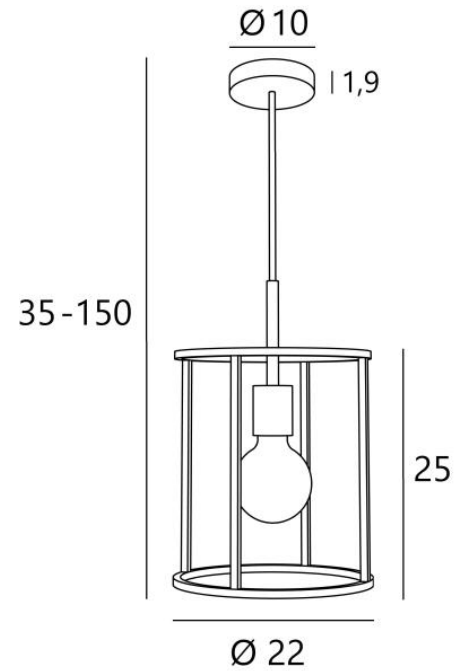

CHAMBORD o22

CHAMBORD o22 in gesatineerd messing. Metaal afwerking code: 25

CHAMBORD is een lantaarn die is ontworpen voor gebruik in gebouwen in Haussmannian-stijl
CHAMBORD is een fantastische lantaarn die perfect past bij klassieke, trendy verlichting. Het nieuwe ontwerp zorgt voor een onmiskenbaar vleugje moderniteit. De lantaarn moet in een hal of trappenhuis worden geplaatst

CHAMBORD is verkrijgbaar in drie verschillende vormen en maten. Twee wandlampen zijn verwant aan onze lantaarns, zie **CHEVERNY**

TOTALE AFMETINGEN

H35→150cm Ø22cm

BASIS

Ø10 x 1,9cm

TECHNISCHE GEGEVENS

Een E27 fitting

LED-lamp Soft Ø95mm dimbaar code 6860 000 (optie)

LED bulb Gold Ø125mm dim code 6834 000 (option)

In hoogte verstelbare hanglamp tijdens de installatie

Op aanvraag : een langere buis voor deze hanglamp

Dimbare hanglamp