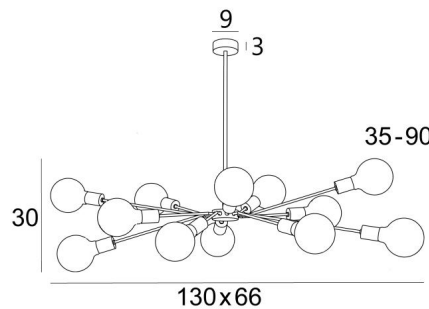

POLPO 2 in lichtbrons. Metaal afwerking code: 28