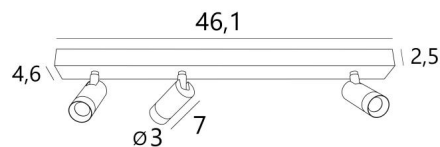

ALTA 3

ALTA 3 in gesatineerd messing. Metaal afwerking code: 25 (optie)

ALTA 3 is een rechthoekige plafondlamp die bestaat uit drie spots

De LED die in elke **ALTA** spot is geïntegreerd, is zeer efficiënt en verspreidt een krachtig, warm licht. Deze spot is volledig gemaakt van massief messing en wordt geleverd in een reeks originele afwerkingen die stuk voor stuk opmerkelijk zijn. Hij kan in alle richtingen worden versteld en de lichtbundel kan breed, middelgroot of smal zijn.

ALTA 3 is een prachtige plafondlamp met een resoluut hedendaags design en decoreert een plafond met discretie, elegantie en verfijning.

TOTALE AFMETINGEN

L46,1 x 4,6cm H7,3→11,7cm

BASIS

46,1 x 4,6 x 2,5cm

TECHNISCHE GEGEVENS

Drie spots gemonteerd op kogelgewrichten in alle richtingen verstelbaar

Afmetingen van één spot: Ø3cm L7cm

Geïntegreerde LED: 6,85W 19V 350mA 805lm 2700°K CRI 90 SDCM 3 35° straal

Geleverd met drie drivers: 7W 240V 350mA niet dimbare