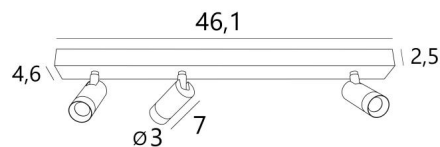

ALTA 3

ALTA 3 in gesatineerd messing. Metaal afwerking code: 25 (optie)

ALTA 3 is een rechthoekige plafondlamp die bestaat uit drie spots

De LED die in elke **ALTA** spot is geïntegreerd, is zeer efficiënt en verspreidt een krachtig, warm licht.

Deze spot is volledig gemaakt van massief messing en wordt geleverd in een reeks originele afwerkingen die stuk voor stuk opmerkelijk zijn. Hij kan in alle richtingen worden versteld en de lichtbundel kan breed, middelgroot of smal zijn

ALTA 3 is een prachtige plafondlamp met een resoluut hedendaags design en decoreert een plafond met discretie, elegantie en verfijning

TOTALE AFMETINGEN

L46,1 x 4,6cm H7,3→11,7cm

BASE: 46,1 x 4,6 x 2,5cm

TECHNISCHE GEGEVENS

Drie spots gemonteerd op kogelgewrichten in alle richtingen verstelbaar

Afmetingen van één spot: Ø3cm L7cm

Geïntegreerde LED: 6,85W 19V 350mA 805lm 2700°K CRI 90 SDCM 3 35° straal

Geleverd met drie drivers: 7W 240V 350mA niet dimbare