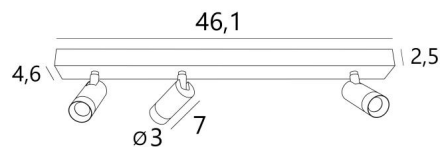

ALTA 2+1

ALTA 2+1 in gesatineerd messing. Metaal afwerking code: 25

ALTA 2+1 is een rechthoekige plafondlamp die bestaat uit drie spots

De LED die in elke **ALTA** spot is geïntegreerd, is zeer efficiënt en verspreidt een krachtig, warm licht. Deze spot is volledig gemaakt van massief messing en wordt geleverd in een reeks originele afwerkingen die stuk voor stuk opmerkelijk zijn. Hij kan in alle richtingen worden versteld en de lichtbundel kan breed, middelgroot of smal zijn

ALTA 2+1 is een prachtige plafondlamp met een resoluut hedendaags design en decoreert een plafond met discretie, elegantie en verfijning

TOTALE AFMETINGEN

L46,1 x 4,6cm H7,3→11,7cm

BASE : 46,1 x 4,6 x 2,5cm

TECHNISCHE GEGEVENS

Drie spots gemonteerd op 360° knieschijven

Geïntegreerde LED: 6,85W 19V 350mA 805lm 2700°K CRI 90 SDCM 3 35° standaardbundel

Afmetingen van de spot: Ø3cm L7cm

Geleverd met drie drivers: 7W 240V 350mA niet dimbare