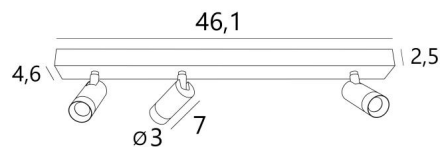

ALTA 2+1

ALTA 2+1 in gesatineerd messing. Metaal afwerking code: 25

ALTA 2+1 is een rechthoekige plafondlamp die bestaat uit drie spots

De LED die in elke **ALTA** spot is geïntegreerd, is zeer efficiënt en verspreidt een krachtig, warm licht.

Deze spot is volledig gemaakt van massief messing en wordt geleverd in een reeks originele afwerkingen die stuk voor stuk opmerkelijk zijn. Hij kan in alle richtingen worden versteld en de lichtbundel kan breed, middelgroot of smal zijn

ALTA 2+1 is een prachtige plafondlamp met een resoluut hedendaags design en decoreert een plafond met discretie, elegantie en verfijning

TOTALE AFMETINGEN

L46,1 x 4,6cm H7,3→11,7cm

BASE : 46,1 x 4,6 x 2,5cm

TECHNISCHE GEGEVENS

Drie spots gemonteerd op 360° knieschijven

Geïntegreerde LED: 6,85W 19V 350mA 805lm 2700°K CRI 90 SDCM 3 35° standaardbundel

Afmetingen van de spot: Ø3cm L7cm

Geleverd met drie drivers: 7W 240V 350mA niet dimbare