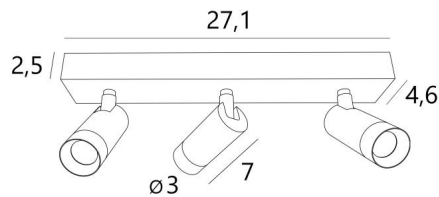

ALTA 3

ALTA 3 in lichtbrons. Metaal afwerking code: 28

ALTA 3 is een rechthoekige plafondlamp die bestaat uit drie spots

De LED die in elke **ALTA** spot is geïntegreerd, is zeer efficiënt en verspreidt een krachtig, warm licht.

Deze spot is volledig gemaakt van massief messing en wordt geleverd in een reeks originele afwerkingen die stuk voor stuk opmerkelijk zijn. Hij kan in alle richtingen worden versteld en de lichtbundel kan breed, middelgroot of smal zijn

ALTA 3 is een prachtige plafondlamp met een resoluut hedendaags design en decoreert een plafond met discretie, elegantie en verfijning

TOTALE AFMETINGEN

L27,1 x 4,6cm H7,3→11,7cm

BASE : 27,1 x 4,6 x 2,5cm

TECHNISCHE GEGEVENS

Drie spots gemonteerd op 360° knieschijven

Geïntegreerde LED: 6,85W 19V 350mA 805lm 2700°K CRI 90 SDCM 3 35° standaardbundel

Afmetingen van de spot: Ø3cm L7cm

Geleverd met drie drivers: 7W 240V 350mA niet dimbare