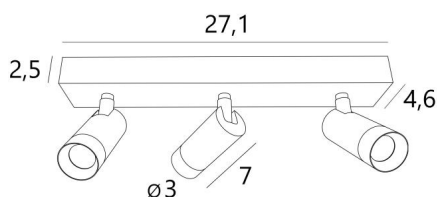

ALTA 3

ALTA 3 in lichtbrons. Metaal afwerking code: 28

ALTA 3 is een rechthoekige plafondlamp die bestaat uit drie spots

De LED die in elke **ALTA** spot is geïntegreerd, is zeer efficiënt en verspreidt een krachtig, warm licht. Deze spot is volledig gemaakt van massief messing en wordt geleverd in een reeks originele afwerkingen die stuk voor stuk opmerkelijk zijn. Hij kan in alle richtingen worden versteld en de lichtbundel kan breed, middelgroot of smal zijn

ALTA 3 is een prachtige plafondlamp met een resoluut hedendaags design en decoreert een plafond met discretie, elegantie en verfijning

TOTALE AFMETINGEN

L27,1 x 4,6cm H7,3→11,7cm

BASE : 27,1 x 4,6 x 2,5cm

TECHNISCHE GEGEVENS

Drie spots gemonteerd op 360° knieschijven

Geïntegreerde LED: 6,85W 19V 350mA 805lm 2700°K CRI 90 SDCM 3 35° standaardbundel

Afmetingen van de spot: Ø3cm L7cm

Geleverd met drie drivers: 7W 240V 350mA niet dimbare