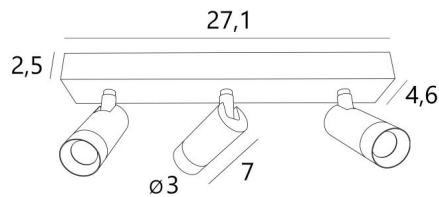

## ALTA 3

ALTA 3 in lichtbrons. Metaal afwerking code: 28

**ALTA 3** is een rechthoekige plafondlamp die bestaat uit drie spots

De LED die in elke **ALTA** spot is geïntegreerd, is zeer efficiënt en verspreidt een krachtig, warm licht.

### TOTALE AFMETINGEN

L27,1 x 4,6cm H7,3→11,7cm

**BASE** : 27,1 x 4,6 x 2,5cm

### TECHNISCHE GEGEVENS

Drie spots gemonteerd op 360° knieschijven

Geïntegreerde LED: 6,85W 19V 350mA 805lm 2700°K CRI 90 SDCM 3 35° standaardbundel

Afmetingen van de spot: Ø3cm L7cm

Geleverd met drie drivers: 7W 240V 350mA niet dimbare