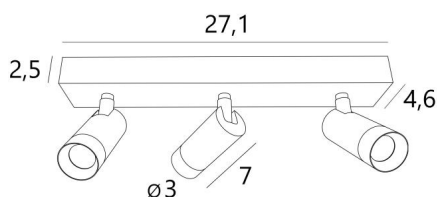

## ALTA 3

ALTA 3 in lichtbrons. Metaal afwerking code: 28

**ALTA 3** is een rechthoekige plafondlamp die bestaat uit drie spots

De LED die in elke **ALTA** spot is geïntegreerd, is zeer efficiënt en verspreidt een krachtig, warm licht. Deze spot is volledig gemaakt van massief messing en wordt geleverd in een reeks originele afwerkingen die stuk voor stuk opmerkelijk zijn. Hij kan in alle richtingen worden versteld en de lichtbundel kan breed, middelgroot of smal zijn

### TOTALE AFMETINGEN

L27,1 x 4,6cm H7,3→11,7cm

**BASE** : 27,1 x 4,6 x 2,5cm

### TECHNISCHE GEGEVENS

Drie spots gemonteerd op 360° knieschijven

Geïntegreerde LED: 6,85W 19V 350mA 805lm 2700°K CRI 90 SDCM 3 35° standaardbundel

Afmetingen van de spot: Ø3cm L7cm

Geleverd met drie drivers: 7W 240V 350mA niet dimbare