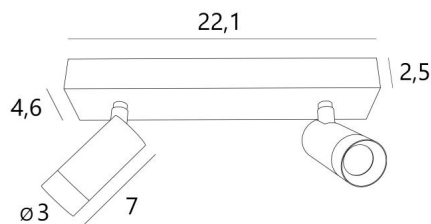

ALTA 2

ALTA 2 in gesatineerd messing. Metaal afwerking code: 25

ALTA 2 is een rechthoekige plafondlamp die bestaat uit twee spots

De LED die in elke **ALTA** spot is geïntegreerd, is zeer efficiënt en verspreidt een krachtig, warm licht. Deze spot is volledig gemaakt van massief messing en wordt geleverd in een reeks originele afwerkingen die stuk voor stuk opmerkelijk zijn. Hij kan in alle richtingen worden versteld en de lichtbundel kan breed, middelgroot of smal zijn

ALTA 2 is een prachtige plafondlamp met een resoluut hedendaags design en decoreert een plafond met discretie, elegantie en verfijning

TOTALE AFMETINGEN

L22,1 x 4,6cm H7,3→11,7cm

BASE : 22,1 x 4,6 x 2,5cm

TECHNISCHE GEGEVENS

Twee spots gemonteerd op 360° knieschijven

Geïntegreerde LED: 6,85W 19V 350mA 805lm 2700°K CRI 90 SDCM 3 35° standaardbundel

Afmetingen van de spot: Ø3cm L7cm

Geleverd met twee drivers: 7W 240V 350mA niet dimbare