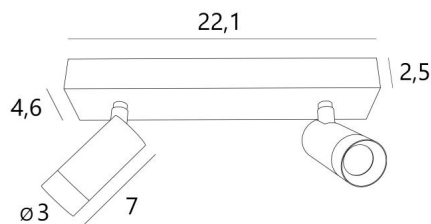

## ALTA 2

ALTA 2 in gesatineerd messing. Metaal afwerking code: 25

**ALTA 2** is een rechthoekige plafondlamp die bestaat uit twee spots

De LED die in elke **ALTA** spot is geïntegreerd, is zeer efficiënt en verspreidt een krachtig, warm licht. Deze spot is volledig gemaakt van massief messing en wordt geleverd in een reeks originele afwerkingen die stuk voor stuk opmerkelijk zijn. Hij kan in alle richtingen worden versteld en de lichtbundel kan breed, middelgroot of smal zijn

### TOTALE AFMETINGEN

L22,1 x 4,6cm H7,3→11,7cm

**BASE** : 22,1 x 4,6 x 2,5cm

### TECHNISCHE GEGEVENS

Twee spots gemonteerd op 360° knieschijven

Geïntegreerde LED: 6,85W 19V 350mA 805lm 2700°K CRI 90 SDCM 3 35° standaardbundel

Afmetingen van de spot: Ø3cm L7cm

Geleverd met twee drivers: 7W 240V 350mA niet dimbare