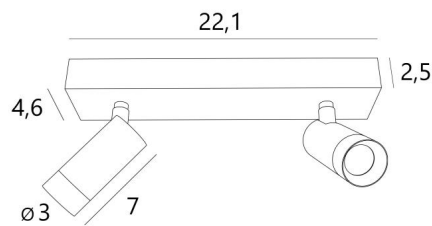

## ALTA 2

ALTA 2 in gesatineerd messing. Metaal afwerking code: 25 (optie)

**ALTA 2** is een rechthoekige plafondlamp die bestaat uit twee spots

De LED die in elke **ALTA** spot is geïntegreerd, is zeer efficiënt en verspreidt een krachtig, warm licht. Deze spot is volledig gemaakt van massief messing en wordt geleverd in een reeks originele afwerkingen die stuk voor stuk opmerkelijk zijn. Hij kan in alle richtingen worden versteld en de lichtbundel kan breed, middelgroot of smal zijn

### TOTALE AFMETINGEN

L22,1 x 4,6cm H7,3→11,7cm

**BASE:** 22,1 x 4,6 x 2,5cm

### TECHNISCHE GEGEVENS

Twee spots op kogelgewrichten in alle richtingen verstelbaar. Afmetingen van één spot: Ø3cm L7cm

Geïntegreerde LED: 6,85W 805lm 2700°K CRI 90 SDCM 3 35° standaardstraal

Geleverd met twee drivers: 7W 240V 350mA niet dimbare