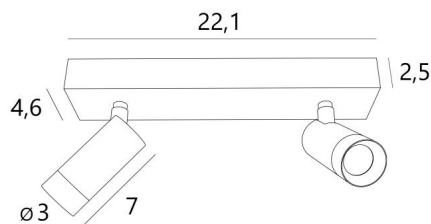

## ALTA 2

ALTA 2 in geborsteld brons. Metaal afwerking code: 29

**ALTA 2** is een rechthoekige plafondlamp die bestaat uit twee spots

De LED die in elke **ALTA** spot is geïntegreerd, is zeer efficiënt en verspreidt een krachtig, warm licht. Deze spot is volledig gemaakt van massief messing en wordt geleverd in een reeks originele afwerkingen die stuk voor stuk opmerkelijk zijn. Hij kan in alle richtingen worden versteld en de lichtbundel kan breed, middelgroot of smal zijn

### TOTALE AFMETINGEN

L22,1 x 4,6cm H7,3→11,7cm

### TECHNISCHE GEGEVENS

Twee spots op kogelgewrichten in alle richtingen verstelbaar. Afmetingen van één spot: Ø3cm L7cm

Geïntegreerde LED: 6,85W 805lm 2700°K CRI 90 SDCM 3 35° standaardstraal

Geleverd met twee drivers: 7W 240V 350mA niet dimbare