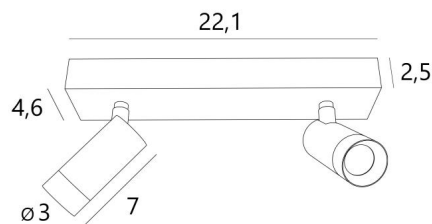

ALTA 2

ALTA 2 in gesatineerd messing. Metaal afwerking code: 25

ALTA 2 is een rechthoekige plafondlamp die bestaat uit twee spots

De LED die in elke **ALTA** spot is geïntegreerd, is zeer efficiënt en verspreidt een krachtig, warm licht. Deze spot is volledig gemaakt van massief messing en wordt geleverd in een reeks originele afwerkingen die stuk voor stuk opmerkelijk zijn. Hij kan in alle richtingen worden versteld en de lichtbundel kan breed, middelgroot of smal zijn

ALTA 2 is een prachtige plafondlamp met een resoluut hedendaags design en decoreert een plafond met discretie, elegantie en verfijning

TOTALE AFMETINGEN

L22,1 x 4,6cm H7,3→11,7cm

BASE : 22,1 x 4,6 x 2,5cm

TECHNISCHE GEGEVENS

Twee spots gemonteerd op 360° knieschijven

Geïntegreerde LED: 6,85W 19V 350mA 805lm 2700°K CRI 90 SDCM 3 35° standaardbundel

Afmetingen van de spot: Ø3cm L7cm

Geleverd met twee drivers: 7W 240V 350mA niet dimbare