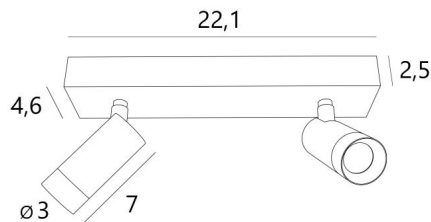

ALTA 2

ALTA 2 in gesatineerd messing. Metaal afwerking code: 25

ALTA 2 is een rechthoekige plafondlamp die bestaat uit twee spots

De LED die in elke **ALTA** spot is geïntegreerd, is zeer efficiënt en verspreidt een krachtig, warm licht. Deze spot is volledig gemaakt van massief messing en wordt geleverd in een reeks originele afwerkingen die stuk voor stuk opmerkelijk zijn. Hij kan in alle richtingen worden versteld en de lichtbundel kan breed, middelgroot of smal zijn

ALTA 2 is een prachtige plafondlamp met een resoluut hedendaags design en decoreert een plafond met discretie, elegantie en verfijning

TOTALE AFMETINGEN

L22,1 x 4,6cm H7,3→11,7cm

BASE : 22,1 x 4,6 x 2,5cm

TECHNISCHE GEGEVENS

Twee spots gemonteerd op 360° knieschijven

Geïntegreerde LED: 6,85W 19V 350mA 805lm 2700°K CRI 90 SDCM 3 35° standaardbundel

Afmetingen van de spot: Ø3cm L7cm

Geleverd met twee drivers: 7W 240V 350mA niet dimbare