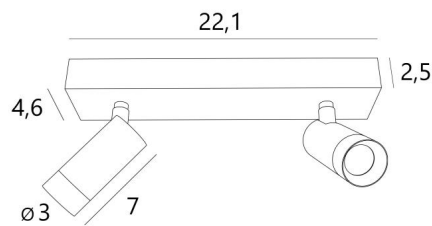

ALTA 2

ALTA 2 in gesatineerd messing. Metaal afwerking code: 25 (optie)

ALTA 2 is een rechthoekige plafondlamp die bestaat uit twee spots

De LED die in elke **ALTA** spot is geïntegreerd, is zeer efficiënt en verspreidt een krachtig, warm licht.

Deze spot is volledig gemaakt van massief messing en wordt geleverd in een reeks originele afwerkingen die stuk voor stuk opmerkelijk zijn. Hij kan in alle richtingen worden versteld en de lichtbundel kan breed, middelgroot of smal zijn

ALTA 2 is een prachtige plafondlamp met een resoluut hedendaags design en decoreert een plafond met discretie, elegantie en verfijning

TOTALE AFMETINGEN

L22,1 x 4,6cm H7,3→11,7cm

BASE: 22,1 x 4,6 x 2,5cm

TECHNISCHE GEGEVENS

Twee spots op kogelgewrichten in alle richtingen verstelbaar. Afmetingen van één spot: Ø3cm L7cm

Geïntegreerde LED: 6,85W 805lm 2700°K CRI 90 SDCM 3 35° standaardstraal

Geleverd met twee drivers: 7W 240V 350mA niet dimbare