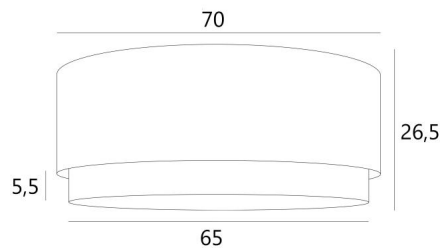

## LAMPENKAP KOUBAN 70

Lampenkap KOUBAN 70 in Turda Châtain (stof uit categorie 3) met een ring in Turda Blond

De **KOUBAN 70** lampenkap is een ronde cilindervormige lampenkap van 70cm diameter die elegantie, kleuren en een mooie aanwezigheid in uw decoratie brengt. De keuze en de combinatie van twee materialen is een "plus" die uw ophanging verrijkt

Voor een **KOUBAN 70** lampenkap heeft u de keuze tussen twee soorten bevestigingen (E27 of NOURRICE), afhankelijk van de keuze van de hanglamp die wordt geïnstalleerd.

Deze lampenkap is ontworpen om te worden opgehangen, maar kan ook tegen het plafond worden geïnstalleerd, op voorwaarde dat u onze plafondlamp **KENTIKA CEILING** gebruikt en de lampenkap met de bevestiging voor NOURRICE kiest. Hij is uitgerust met een integrale lichtverdeler die hem onderaan volledig afsluit en wij bieden vijf verschillende maten aan

### TOTALE AFMETINGEN

Ø70 - 65cm H26,5cm Ring : 5,5cm

### LAMPENKAP : AFMETINGEN & CODE

Ø70 - 65 H26,5cm (1x E27) (code 4607)

Ø70 - 65 H26,5cm (*Nourrice* : 4x E27) (code 4617)

+ *integral diffuser*

Code: 4607 + stofcode

Code: 4617 + stofcode

Wij bieden U meer dan 180 stoffen/materialen/kleuren voor lampenkappen aan