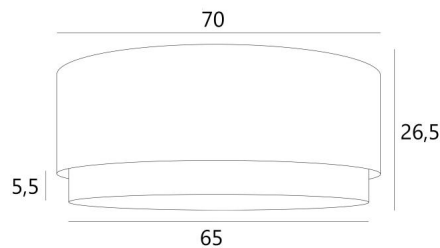

## LAMPENKAP KOUBAN 70

Lampenkap KOUBAN 70 in Turda Châtain (stof uit categorie 3) met een ring in Turda Blond

De **KOUBAN 70** lampenkap is een ronde cilindervormige lampenkap van 70cm diameter die elegantie, kleuren en een mooie aanwezigheid in uw decoratie brengt. De keuze en de combinatie van twee materialen is een "plus" die uw ophanging verrijkt

Voor een **KOUBAN 70** lampenkap heeft u de keuze tussen twee soorten bevestigingen (E27 of NOURRICE), afhankelijk van de keuze van de hanglamp die wordt geïnstalleerd.

Deze lampenkap is ontworpen om te worden opgehangen, maar kan ook tegen het plafond worden geïnstalleerd, op voorwaarde dat u onze plafondlamp **KENTIKA CEILING** gebruikt en de lampenkap met de bevestiging voor NOURRICE kiest. Hij is uitgerust met een integrale lichtverdeler die hem onderaan volledig afsluit en wij bieden vijf verschillende maten aan

### TOTALE AFMETINGEN

Ø70 - 65cm H26,5cm Ring : 5,5cm

### LAMPENKAP : AFMETINGEN & CODE

Ø70 - 65 H26,5cm (1x E27) (code 4607)

Ø70 - 65 H26,5cm (Nourrice : 4x E27) (code 4617)

+ *integral diffuser*

Code: 4607 + stofcode

Code: 4617 + stofcode

Wij bieden U meer dan 180 stoffen/materialen/kleuren voor lampenkappen aan