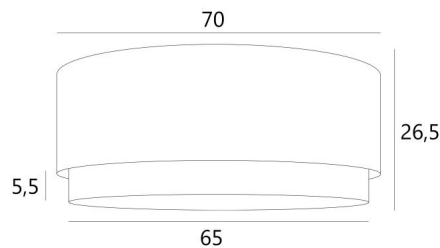

LAMPENKAP Kouban 70

Lampenkap Kouban 70 in Wilg Wengé (stof uit categorie 4) met een ring in Turda Abricot

De **Kouban 70** lampenkap is een ronde cilindervormige lampenkap van 70cm diameter die elegantie, kleuren en een mooie aanwezigheid in uw decoratie brengt. De keuze en de combinatie van twee materialen is een "plus" die uw ophanging verrijkt

Voor een **Kouban 70** lampenkap heeft u de keuze tussen twee soorten bevestigingen (E27 of Nourrice), afhankelijk van de keuze van de hanglamp die wordt geïnstalleerd.

Deze lampenkap is ontworpen om te worden opgehangen, maar kan ook tegen het plafond worden geïnstalleerd, op voorwaarde dat u onze plafondlamp **Kentika Ceiling** gebruikt en de lampenkap met de bevestiging voor Nourrice kiest. Hij is uitgerust met een integrale lichtverdeler die hem onderaan volledig afsluit en wij bieden vijf verschillende maten aan

TOTALE AFMETINGEN

Ø70 - 65cm H26,5cm Ring : 5,5cm

TECHNISCHE GEGEVENS

Kouban is een lampenkap met een hangende "ring" in het midden (in een andere kleur)

Onderaan de categorie **HANGLAMPEN**, bieden wij u :

LAMPENKAP : AFMETINGEN & CODE

Ø70 - 65 H26,5cm (1x E27) (code 4607)

Ø70 - 65 H26,5cm (Nourrice : 4x E27) (code 4617)

+ *integral diffuser*

Code: 4607 + weefsel code

Code: 4617 + weefsel code

Wij bieden U meer dan 150 stoffen/kleuren voor lampenkappen aan.