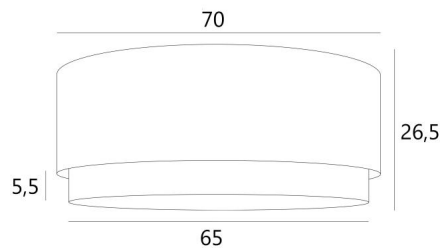

LAMPENKAP KOUBAN 70

Lampenkap KOUBAN 70 in Turda Châtain (stof uit categorie 3) met een ring in Turda Blond

De **KOUBAN 70** lampenkap is een ronde cilindervormige lampenkap van 70cm diameter die elegantie, kleuren en een mooie aanwezigheid in uw decoratie brengt. De keuze en de combinatie van twee materialen is een "plus" die uw ophanging verrijkt

Voor een **KOUBAN 70** lampenkap heeft u de keuze tussen twee soorten bevestigingen (E27 of NOURRICE), afhankelijk van de keuze van de hanglamp die wordt geïnstalleerd.

Deze lampenkap is ontworpen om te worden opgehangen, maar kan ook tegen het plafond worden geïnstalleerd, op voorwaarde dat u onze plafondlamp **KENTIKA CEILING** gebruikt en de lampenkap met de bevestiging voor NOURRICE kiest. Hij is uitgerust met een integrale lichtverdeler die hem onderaan volledig afsluit en wij bieden vijf verschillende maten aan

TOTALE AFMETINGEN

Ø70 - 65cm H26,5cm Ring : 5,5cm

TECHNISCHE GEGEVENS

KOUBAN is een lampenkap met een hangende "ring" in het midden (in een andere kleur)

Onderaan de categorie **HANGLAMPEN**, bieden wij u :

LAMPENKAP : AFMETINGEN & CODE

Ø70 - 65 H26,5cm (1x E27) (code 4607)

Ø70 - 65 H26,5cm (Nourrice : 4x E27) (code 4617)

+ *integral diffuser*

Code: 4607 + stofcode

Code: 4617 + stofcode

Wij bieden U meer dan 180 stoffen/materialen/kleuren voor lampenkappen aan