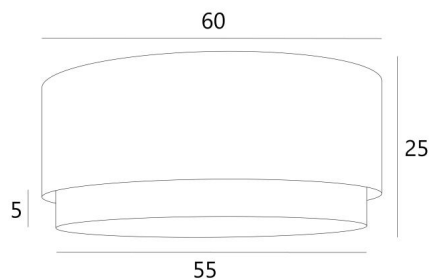

## LAMPENKAP Kouban 60

Lampenkap Kouban 60 in Turda Blond (stof uit categorie 3) met een ring in Turda Quartz

De **Kouban 60** lampenkap is een ronde cilindervormige lampenkap van 60cm diameter die elegantie, kleuren en een mooie aanwezigheid in uw decoratie brengt. De keuze en de combinatie van twee materialen is een "plus" die uw ophanging verrijkt

Voor een **Kouban 60** lampenkap heeft u de keuze tussen twee soorten bevestigingen (E27 of Nourrice), afhankelijk van de keuze van de hanglamp die wordt geïnstalleerd.

Deze lampenkap is ontworpen om te worden opgehangen, maar kan ook tegen het plafond worden geïnstalleerd, op voorwaarde dat u onze plafondlamp **Kentika Ceiling** gebruikt en de lampenkap met de bevestiging voor Nourrice kiest. Hij is uitgerust met een integrale lichtverdeler die hem onderaan volledig afsluit en wij bieden vijf verschillende maten aan

### TOTALE AFMETINGEN

Ø60 - 55cm H25cm Ring : 5cm

### LAMPENKAP : AFMETINGEN & CODE

Ø60 - 55 H25cm (1x E27) (code 4606)

Ø60 - 55 H25cm (Nourrice : 4x E27) (code 4616)

+ *integral diffuser*

Code: 4606 + weefsel code

Code: 4616 + weefsel code

Wij bieden U meer dan 150 stoffen/kleuren voor lampenkappen aan.