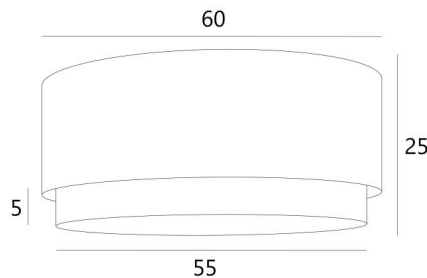

LAMPENKAP KOUBAN 60

Lampenkap KOUBAN 60 in Jacinthe Naturelle (materiaal uit categorie 5) met een ring in Jacinthe Miel Noir

De **KOUBAN 60** lampenkap is een ronde cilindervormige lampenkap van 60cm diameter die elegantie, kleuren en een mooie aanwezigheid in uw decoratie brengt. De keuze en de combinatie van twee materialen is een "plus" die uw ophanging verrijkt

Voor een **KOUBAN 60** lampenkap heeft u de keuze tussen twee soorten bevestigingen (E27 of NOURRICE), afhankelijk van de keuze van de hanglamp die wordt geïnstalleerd.

Deze lampenkap is ontworpen om te worden opgehangen, maar kan ook tegen het plafond worden geïnstalleerd, op voorwaarde dat u onze plafondlamp **KENTIKA CEILING** gebruikt en de lampenkap met de bevestiging voor NOURRICE kiest. Hij is uitgerust met een integrale lichtverdeler die hem onderaan volledig afsluit en wij bieden vijf verschillende maten aan

TOTALE AFMETINGEN

Ø60 - 55cm H25cm Ring : 5cm

TECHNISCHE GEGEVENS

KOUBAN is een lampenkap met een hangende "ring" in het midden (in een andere kleur)

Onderaan de categorie **HANGLAMPEN**, bieden wij u :

- met **één E27 fitting**, een keuze tussen 10 hanglampen
- met **één Nourrice** (4 fittingen E27), een keuze tussen 8 hanglampen

De lampenkap en de lichtverdeler kunnen gemakkelijk worden geplaatst nadat de hanglamp is geïnstalleerd

LAMPENKAP : AFMETINGEN & CODE

Ø60 - 55 H25cm (1x E27) (code 4606)

Ø60 - 55 H25cm (*Nourrice* : 4x E27) (code 4616)