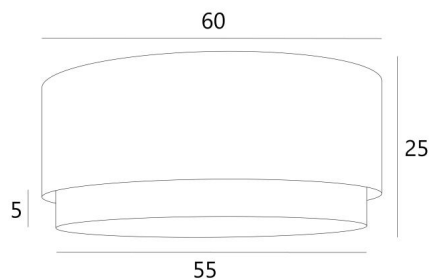

LAMPENKAP Kouban 60

Lampenkap Kouban 60 in Turda Blond (stof uit categorie 3) met een ring in Turda Quartz

De **Kouban 60** lampenkap is een ronde cilindervormige lampenkap van 60cm diameter die elegantie, kleuren en een mooie aanwezigheid in uw decoratie brengt. De keuze en de combinatie van twee materialen is een "plus" die uw ophanging verrijkt

Voor een **Kouban 60** lampenkap heeft u de keuze tussen twee soorten bevestigingen (E27 of Nourrice), afhankelijk van de keuze van de hanglamp die wordt geïnstalleerd.

Deze lampenkap is ontworpen om te worden opgehangen, maar kan ook tegen het plafond worden geïnstalleerd, op voorwaarde dat u onze plafondlamp **Kentika Ceiling** gebruikt en de lampenkap met de bevestiging voor Nourrice kiest. Hij is uitgerust met een integrale lichtverdeler die hem onderaan volledig afsluit en wij bieden vijf verschillende maten aan

TOTALE AFMETINGEN

Ø60 - 55cm H25cm Ring : 5cm

TECHNISCHE GEGEVENS

Kouban is een lampenkap met een hangende "ring" in het midden (in een andere kleur)

Onderaan de categorie **HANGLAMPEN**, bieden wij u :

- met **één E27 fitting**, een keuze tussen 10 hanglampen
- met **één Nourrice** (4 fittingen E27), een keuze tussen 8 hanglampen

De lampenkap en de lichtverdeler kunnen gemakkelijk worden geplaatst nadat de hanglamp is geïnstalleerd

LAMPENKAP : AFMETINGEN & CODE

Ø60 - 55 H25cm (1x E27) (code 4606)

Ø60 - 55 H25cm (Nourrice : 4x E27) (code 4616)