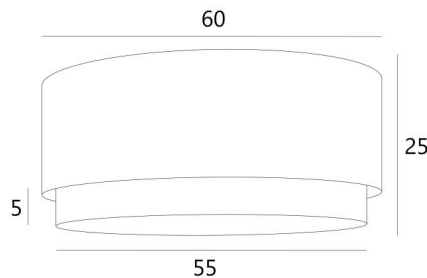

## LAMPENKAP Kouban 60

Lampenkap Kouban 60 in Turda Blond (stof uit categorie 3) met een ring in Turda Quartz

De **KOUBAN 60** lampenkap is een ronde cilindervormige lampenkap van 60cm diameter die elegantie, kleuren en een mooie aanwezigheid in uw decoratie brengt. De keuze en de combinatie van twee materialen is een "plus" die uw ophanging verrijkt

Voor een **KOUBAN 60** lampenkap heeft u de keuze tussen twee soorten bevestigingen (E27 of NOURRICE), afhankelijk van de keuze van de hanglamp die wordt geïnstalleerd.

Deze lampenkap is ontworpen om te worden opgehangen, maar kan ook tegen het plafond worden geïnstalleerd, op voorwaarde dat u onze plafondlamp **KENTIKA CEILING** gebruikt en de lampenkap met de bevestiging voor NOURRICE kiest. Hij is uitgerust met een integrale lichtverdeler die hem onderaan volledig afsluit en wij bieden vijf verschillende maten aan

### TOTALE AFMETINGEN

Ø60 - 55cm H25cm Ring : 5cm

### LAMPENKAP : AFMETINGEN & CODE

Ø60 - 55 H25cm (1x E27) (code 4606)

Ø60 - 55 H25cm (Nourrice : 4x E27) (code 4616)

+ *integral diffuser*

Code: 4606 + stofcode

Code: 4616 + stofcode

Wij bieden U meer dan 180 stoffen/materialen/kleuren voor lampenkappen aan