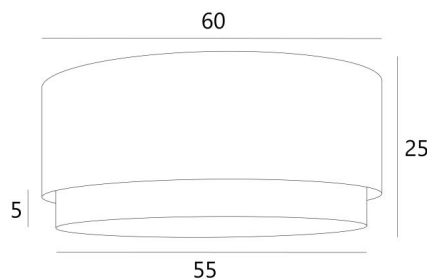

LAMPENKAP Kouban 60

Lampenkap Kouban 60 in Turda Blond (stof uit categorie 3) met een ring in Turda Quartz

De **Kouban 60** lampenkap is een ronde cilindervormige lampenkap van 60cm diameter die elegantie, kleuren en een mooie aanwezigheid in uw decoratie brengt. De keuze en de combinatie van twee materialen is een "plus" die uw ophanging verrijkt

Voor een **Kouban 60** lampenkap heeft u de keuze tussen twee soorten bevestigingen (E27 of NOURRICE), afhankelijk van de keuze van de hanglamp die wordt geïnstalleerd.

Deze lampenkap is ontworpen om te worden opgehangen, maar kan ook tegen het plafond worden geïnstalleerd, op voorwaarde dat u onze plafondlamp **Kentika Ceiling** gebruikt en de lampenkap met de bevestiging voor NOURRICE kiest. Hij is uitgerust met een integrale lichtverdeler die hem onderaan volledig afsluit en wij bieden vijf verschillende maten aan

TOTALE AFMETINGEN

Ø60 - 55cm H25cm Ring : 5cm

TECHNISCHE GEGEVENS

Kouban is een lampenkap met een hangende "ring" in het midden (in een andere kleur)

Onderaan de categorie **HANGLAMPEN**, bieden wij u :

- met **één E27 fitting**, een keuze tussen 10 hanglampen
- met **één Nourrice** (4 fittingen E27), een keuze tussen 8 hanglampen

De lampenkap en de lichtverdeler kunnen gemakkelijk worden geplaatst nadat de hanglamp is geïnstalleerd

LAMPENKAP : AFMETINGEN & CODE

Ø60 - 55 H25cm (1x E27) (code 4606)

Ø60 - 55 H25cm (Nourrice : 4x E27) (code 4616)