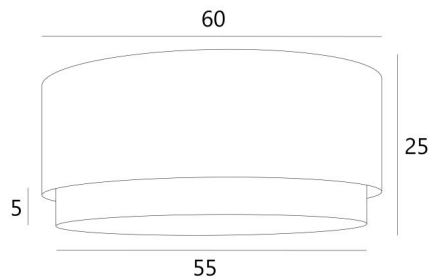

LAMPENKAP Kouban 60

Lampenkap Kouban 60 in Turda Blond (stof uit categorie 3) met een ring in Turda Quartz

De **KOUBAN 60** lampenkap is een ronde cilindervormige lampenkap van 60cm diameter die elegantie, kleuren en een mooie aanwezigheid in uw decoratie brengt. De keuze en de combinatie van twee materialen is een "plus" die uw ophanging verrijkt

Voor een **KOUBAN 60** lampenkap heeft u de keuze tussen twee soorten bevestigingen (E27 of NOURRICE), afhankelijk van de keuze van de hanglamp die wordt geïnstalleerd.

Deze lampenkap is ontworpen om te worden opgehangen, maar kan ook tegen het plafond worden geïnstalleerd, op voorwaarde dat u onze plafondlamp **KENTIKA CEILING** gebruikt en de lampenkap met de bevestiging voor NOURRICE kiest. Hij is uitgerust met een integrale lichtverdeler die hem onderaan volledig afsluit en wij bieden vijf verschillende maten aan

TOTALE AFMETINGEN

Ø60 - 55cm H25cm Ring : 5cm

TECHNISCHE GEGEVENS

KOUBAN is een lampenkap met een hangende "ring" in het midden (in een andere kleur)

Onderaan de categorie **HANGLAMPEN**, bieden wij u :

- met **één E27 fitting**, een keuze tussen 10 hanglampen
- met **één Nourrice** (4 fittingen E27), een keuze tussen 8 hanglampen

De lampenkap en de lichtverdeler kunnen gemakkelijk worden geplaatst nadat de hanglamp is geïnstalleerd

LAMPENKAP : AFMETINGEN & CODE

Ø60 - 55 H25cm (1x E27) (code 4606)

Ø60 - 55 H25cm (Nourrice : 4x E27) (code 4616)