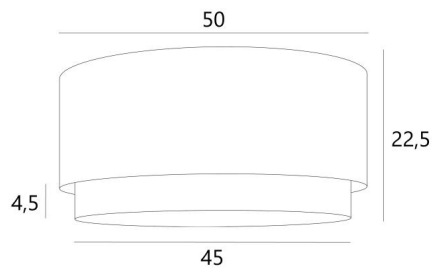

LAMPENKAP Kouban 50

Lampenkap Kouban 50 in Lin Moscou (stof uit categorie 2) met een ring in Stone Diorite

De **Kouban 50** lampenkap is een ronde cilindervormige lampenkap van 50cm diameter die elegantie, kleuren en een mooie aanwezigheid in uw decoratie brengt. De keuze en de combinatie van twee materialen is een "plus" die uw ophanging verrijkt

Voor een **Kouban 50** lampenkap heeft u de keuze tussen twee soorten bevestigingen (E27 of NOURRICE), afhankelijk van de keuze van de hanglamp die wordt geïnstalleerd.

Deze lampenkap is ontworpen om te worden opgehangen, maar kan ook tegen het plafond worden geïnstalleerd, op voorwaarde dat u onze plafondlamp **Kentika Ceiling** gebruikt en de lampenkap met de bevestiging voor NOURRICE kiest. Hij is uitgerust met een integrale lichtverdeler die hem onderaan volledig afsluit en wij bieden vijf verschillende maten aan

TOTALE AFMETINGEN

Ø50 - 45cm H22,5cm Ring : 4,5cm

TECHNISCHE GEGEVENS

Kouban is een lampenkap met een hangende "ring" in het midden (in een andere kleur)

Onderaan de categorie **HANGLAMPEN**, bieden wij u :

LAMPENKAP : AFMETINGEN & CODE

Ø50 - 45 H22,5cm (1x E27) (code 4605)

Ø50 - 45 H22,5cm (Nourrice : 4x E27) (code 4615)

+ *integral diffuser*

Code: 4605 + stofcode

Code: 4615 + stofcode

Wij bieden U meer dan 180 stoffen/materialen/kleuren voor lampenkappen aan