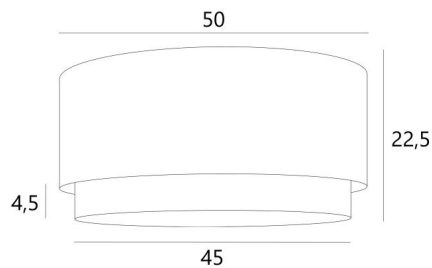

LAMPENKAP Kouban 50

Lampenkap Kouban 50 in Lin Moscou (stof uit categorie 2) met een ring in Stone Diorite

De **Kouban 50** lampenkap is een ronde cilindervormige lampenkap van 50cm diameter die elegantie, kleuren en een mooie aanwezigheid in uw decoratie brengt. De keuze en de combinatie van twee materialen is een "plus" die uw ophanging verrijkt

Voor een **Kouban 50** lampenkap heeft u de keuze tussen twee soorten bevestigingen (E27 of NOURRICE), afhankelijk van de keuze van de hanglamp die wordt geïnstalleerd.

Deze lampenkap is ontworpen om te worden opgehangen, maar kan ook tegen het plafond worden geïnstalleerd, op voorwaarde dat u onze plafondlamp **Kentika Ceiling** gebruikt en de lampenkap met de bevestiging voor NOURRICE kiest. Hij is uitgerust met een integrale lichtverdeler die hem onderaan volledig afsluit en wij bieden vijf verschillende maten aan

TOTALE AFMETINGEN

Ø50 - 45cm H22,5cm Ring : 4,5cm

TECHNISCHE GEGEVENS

Kouban is een lampenkap met een hangende "ring" in het midden (in een andere kleur)

Onderaan de categorie **HANGLAMPEN**, bieden wij u :

LAMPENKAP : AFMETINGEN & CODE

Ø50 - 45 H22,5cm (1x E27) (code 4605)

Ø50 - 45 H22,5cm (*Nourrice* : 4x E27) (code 4615)

+ *integral diffuser*

Code: 4605 + stofcode

Code: 4615 + stofcode

Wij bieden U meer dan 180 stoffen/materialen/kleuren voor lampenkappen aan