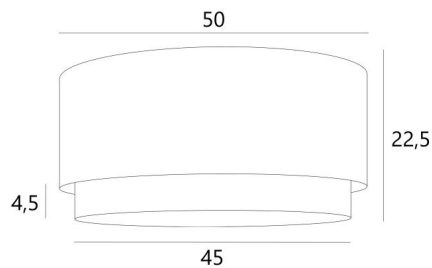

LAMPENKAP Kouban 50

Lampenkap Kouban 50 in Lin Moscou (stof uit categorie 2) met een ring in Stone Diorite

De **Kouban 50** lampenkap is een ronde cilindervormige lampenkap van 50cm diameter die elegantie, kleuren en een mooie aanwezigheid in uw decoratie brengt. De keuze en de combinatie van twee materialen is een "plus" die uw ophanging verrijkt

Voor een **Kouban 50** lampenkap heeft u de keuze tussen twee soorten bevestigingen (E27 of Nourrice), afhankelijk van de keuze van de hanglamp die wordt geïnstalleerd.

Deze lampenkap is ontworpen om te worden opgehangen, maar kan ook tegen het plafond worden geïnstalleerd, op voorwaarde dat u onze plafondlamp **Kentika Ceiling** gebruikt en de lampenkap met de bevestiging voor Nourrice kiest. Hij is uitgerust met een integrale lichtverdeler die hem onderaan volledig afsluit en wij bieden vijf verschillende maten aan

TOTALE AFMETINGEN

Ø50 - 45cm H22,5cm Ring : 4,5cm

TECHNISCHE GEGEVENS

Kouban is een lampenkap met een hangende "ring" in het midden (in een andere kleur)

Onderaan de categorie **HANGLAMPEN**, bieden wij u :

LAMPENKAP : AFMETINGEN & CODE

Ø50 - 45 H22,5cm (1x E27) (code 4605)

Ø50 - 45 H22,5cm (Nourrice : 4x E27) (code 4615)

+ *integral diffuser*

Code: 4605 + stofcode

Code: 4615 + stofcode

Wij bieden U meer dan 180 stoffen/materialen/kleuren voor lampenkappen aan