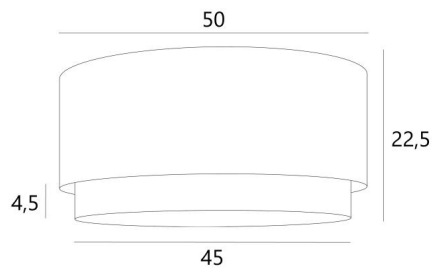

LAMPENKAP Kouban 50

Lampenkap Kouban 50 in Lin Moscou (stof uit categorie 2) met een ring in Stone Diorite

De **Kouban 50** lampenkap is een ronde cilindervormige lampenkap van 50cm diameter die elegantie, kleuren en een mooie aanwezigheid in uw decoratie brengt. De keuze en de combinatie van twee materialen is een "plus" die uw ophanging verrijkt

Voor een **Kouban 50** lampenkap heeft u de keuze tussen twee soorten bevestigingen (E27 of NOURRICE), afhankelijk van de keuze van de hanglamp die wordt geïnstalleerd.

Deze lampenkap is ontworpen om te worden opgehangen, maar kan ook tegen het plafond worden geïnstalleerd, op voorwaarde dat u onze plafonddlamp **Kentika Ceiling** gebruikt en de lampenkap met de bevestiging voor NOURRICE kiest. Hij is uitgerust met een integrale lichtverdeler die hem onderaan volledig afsluit en wij bieden vijf verschillende maten aan

TOTALE AFMETINGEN

Ø50 - 45cm H22,5cm Ring : 4,5cm

TECHNISCHE GEGEVENS

Kouban is een lampenkap met een hangende "ring" in het midden (in een andere kleur)

Onderaan de categorie **HANGLAMPEN**, bieden wij u :

LAMPENKAP : AFMETINGEN & CODE

Ø50 - 45 H22,5cm (1x E27) (code 4605)

Ø50 - 45 H22,5cm (*Nourrice* : 4x E27) (code 4615)

+ *integral diffuser*

Code: 4605 + stofcode

Code: 4615 + stofcode

Wij bieden U meer dan 180 stoffen/materialen/kleuren voor lampenkappen aan