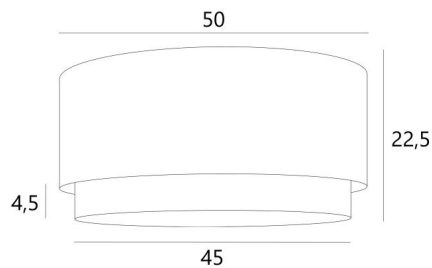

LAMPENKAP Kouban 50

Lampenkap Kouban 50 in Lin Moscou (stof uit categorie 2) met een ring in Stone Diorite

De **Kouban 50** lampenkap is een ronde cilindervormige lampenkap van 50cm diameter die elegantie, kleuren en een mooie aanwezigheid in uw decoratie brengt. De keuze en de combinatie van twee materialen is een "plus" die uw ophanging verrijkt

Voor een **Kouban 50** lampenkap heeft u de keuze tussen twee soorten bevestigingen (E27 of NOURRICE), afhankelijk van de keuze van de hanglamp die wordt geïnstalleerd.

Deze lampenkap is ontworpen om te worden opgehangen, maar kan ook tegen het plafond worden geïnstalleerd, op voorwaarde dat u onze plafondlamp **Kentika Ceiling** gebruikt en de lampenkap met de bevestiging voor NOURRICE kiest. Hij is uitgerust met een integrale lichtverdeler die hem onderaan volledig afsluit en wij bieden vijf verschillende maten aan

TOTALE AFMETINGEN

Ø50 - 45cm H22,5cm Ring : 4,5cm

TECHNISCHE GEGEVENS

Kouban is een lampenkap met een hangende "ring" in het midden (in een andere kleur)

Onderaan de categorie **HANGLAMPEN**, bieden wij u :

LAMPENKAP : AFMETINGEN & CODE

Ø50 - 45 H22,5cm (1x E27) (code 4605)

Ø50 - 45 H22,5cm (Nourrice : 4x E27) (code 4615)

+ *integral diffuser*

Code: 4605 + weefsel code

Code: 4615 + weefsel code

Wij bieden U meer dan 150 stoffen/kleuren voor lampenkappen aan.