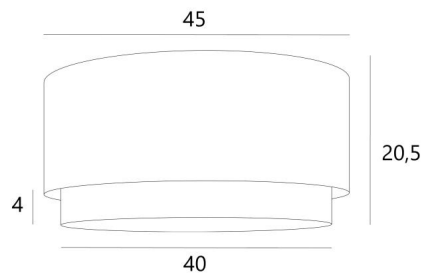

LAMPENKAP KOUBAN 45

Lampenkap KOUBAN 45 in Tilia Amadou (stof uit categorie 5) met een ring in Stone Calcite

De **KOUBAN 45** lampenkap is een ronde cilindervormige lampenkap van 45cm diameter die elegantie, kleuren en een mooie aanwezigheid in uw decoratie brengt. De keuze en de combinatie van twee materialen is een "plus" die uw ophanging verrijkt

Voor een **KOUBAN 45** lampenkap heeft u de keuze tussen twee soorten bevestigingen (E27 of NOURRICE), afhankelijk van de keuze van de hanglamp die wordt geïnstalleerd.

Deze lampenkap is ontworpen om te worden opgehangen, maar kan ook tegen het plafond worden geïnstalleerd, op voorwaarde dat u onze plafondlamp **KENTIKA CEILING** gebruikt en de lampenkap met de bevestiging voor NOURRICE kiest. Hij is uitgerust met een integrale lichtverdeler die hem onderaan volledig afsluit en wij bieden vijf verschillende maten aan

TOTALE AFMETINGEN

Ø45 - 40cm H20,5cm Ring : 4cm

TECHNISCHE GEGEVENS

KOUBAN is een lampenkap met een hangende "ring" in het midden (in een andere kleur)

Onderaan de categorie **HANGLAMPEN**, bieden wij u :

LAMPENKAP : AFMETINGEN & CODE

Ø45 - 40 H20,5cm (1x E27) (code 4604)

Ø45 - 40 H20,5cm (Nourrice : 4x E27) (code 4614)

+ *integral diffuser*

Code: 4604 + stofcode

Code: 4614 + stofcode

Wij bieden U meer dan 180 stoffen/materialen/kleuren voor lampenkappen aan