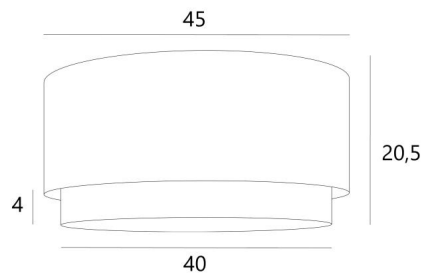

## LAMPENKAP Kouban 45

Lampenkap Kouban 45 in Tilia Amadou (stof uit categorie 5) met een ring in Stone Calcite

De **Kouban 45** lampenkap is een ronde cilindervormige lampenkap van 45cm diameter die elegantie, kleuren en een mooie aanwezigheid in uw decoratie brengt. De keuze en de combinatie van twee materialen is een "plus" die uw ophanging verrijkt

Voor een **Kouban 45** lampenkap heeft u de keuze tussen twee soorten bevestigingen (E27 of Nourrice), afhankelijk van de keuze van de hanglamp die wordt geïnstalleerd.

Deze lampenkap is ontworpen om te worden opgehangen, maar kan ook tegen het plafond worden geïnstalleerd, op voorwaarde dat u onze plafondlamp **Kentika Ceiling** gebruikt en de lampenkap met de bevestiging voor Nourrice kiest. Hij is uitgerust met een integrale lichtverdeler die hem onderaan volledig afsluit en wij bieden vijf verschillende maten aan

### TOTALE AFMETINGEN

Ø45 - 40cm H20,5cm Ring : 4cm

### LAMPENKAP : AFMETINGEN & CODE

Ø45 - 40 H20,5cm (1x E27) (code 4604)

Ø45 - 40 H20,5cm (Nourrice : 4x E27) (code 4614)

+ *integral diffuser*

Code: 4604 + weefsel code

Code: 4614 + weefsel code

Wij bieden U meer dan 150 stoffen/kleuren voor lampenkappen aan.