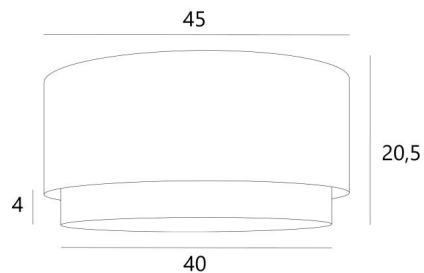

LAMPENKAP Kouban 45

Lampenkap Kouban 45 in Tilia Amadou (stof uit categorie 5) met een ring in Stone Calcite

De **Kouban 45** lampenkap is een ronde cilindervormige lampenkap van 45cm diameter die elegantie, kleuren en een mooie aanwezigheid in uw decoratie brengt. De keuze en de combinatie van twee materialen is een "plus" die uw ophanging verrijkt

Voor een **Kouban 45** lampenkap heeft u de keuze tussen twee soorten bevestigingen (E27 of Nourrice), afhankelijk van de keuze van de hanglamp die wordt geïnstalleerd.

Deze lampenkap is ontworpen om te worden opgehangen, maar kan ook tegen het plafond worden geïnstalleerd, op voorwaarde dat u onze plafondlamp **Kentika Ceiling** gebruikt en de lampenkap met de bevestiging voor Nourrice kiest. Hij is uitgerust met een integrale lichtverdeler die hem onderaan volledig afsluit en wij bieden vijf verschillende maten aan

TOTALE AFMETINGEN

Ø45 - 40cm H20,5cm Ring : 4cm

TECHNISCHE GEGEVENS

Kouban is een lampenkap met een hangende "ring" in het midden (in een andere kleur)

Onderaan de categorie **HANGLAMPEN**, bieden wij u :

LAMPENKAP : AFMETINGEN & CODE

Ø45 - 40 H20,5cm (1x E27) (code 4604)

Ø45 - 40 H20,5cm (Nourrice : 4x E27) (code 4614)

+ *integral diffuser*

Code: 4604 + stofcode

Code: 4614 + stofcode

Wij bieden U meer dan 180 stoffen/materialen/kleuren voor lampenkappen aan