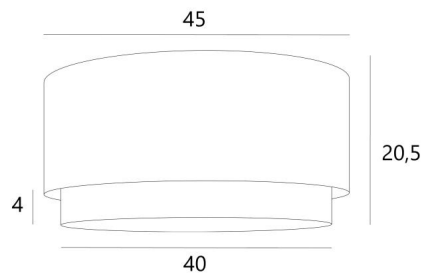

## LAMPENKAP Kouban 45

Lampenkap Kouban 45 in Tilia Amadou (stof uit categorie 5) met een ring in Turda Abricot

De **Kouban 45** lampenkap is een ronde cilindervormige lampenkap van 45cm diameter die elegantie, kleuren en een mooie aanwezigheid in uw decoratie brengt. De keuze en de combinatie van twee materialen is een "plus" die uw ophanging verrijkt

Voor een **Kouban 45** lampenkap heeft u de keuze tussen twee soorten bevestigingen (E27 of Nourrice), afhankelijk van de keuze van de hanglamp die wordt geïnstalleerd.

Deze lampenkap is ontworpen om te worden opgehangen, maar kan ook tegen het plafond worden geïnstalleerd, op voorwaarde dat u onze plafondlamp **Kentika Ceiling** gebruikt en de lampenkap met de bevestiging voor Nourrice kiest. Hij is uitgerust met een integrale lichtverdeler die hem onderaan volledig afsluit en wij bieden vijf verschillende maten aan

### TOTALE AFMETINGEN

Ø45 - 40cm H20,5cm Ring : 4cm

### LAMPENKAP : AFMETINGEN & CODE

Ø45 - 40 H20,5cm (1x E27) (code 4604)

Ø45 - 40 H20,5cm (Nourrice : 4x E27) (code 4614)

+ *integral diffuser*

Code: 4604 + weefsel code

Code: 4614 + weefsel code

Wij bieden U meer dan 150 stoffen/kleuren voor lampenkappen aan.