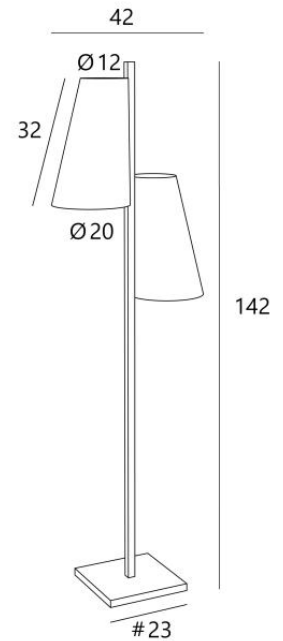

## FENICE

FENICE in lichtbrons met lampenkappen in Raphia Banane (materiaal uit categorie 3)

**FENICE** heeft die jaren zestig look. Deze kleine staanlamp met zijn twee asymmetrische lampenkappen is vernieuwd om hem een eigentijdse look te geven en zal een zeer decoratief tintje aan je interieur geven  
**FENICE** is gemonteerd op een stevige, zware voet voor uitzonderlijke stabiliteit. Dankzij de E27 fitting is het verwisselen van LED lampen heel eenvoudig

### TOTALE AFMETINGEN

H142cm L42 x 20cm

**BASE :** #23 x 2,5cm

### LAMPENKAP : AFMETINGEN & CODE

Ø12 - 20 - 32cm (x2)

Code: 3450 + stofcode

Wij bieden U meer dan 180 stoffen/materialen/kleuren voor lampenkappen aan