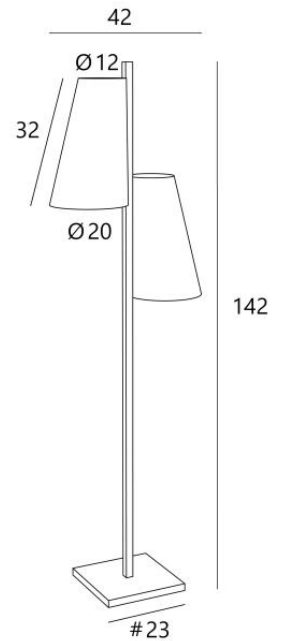

FENICE

FENICE in lichtbrons met lampenkappen in Raphia Banane (materiaal uit categorie 3)

FENICE heeft die jaren zestig look. Deze kleine staanlamp met zijn twee asymmetrische lampenkappen is vernieuwd om hem een eigentijdse look te geven en zal een zeer decoratief tintje aan je interieur geven
FENICE is gemonteerd op een stevige, zware voet voor uitzonderlijke stabiliteit. Dankzij de E27 fitting is het verwisselen van LED lampen heel eenvoudig

TOTALE AFMETINGEN

H142cm L42 x 20cm

BASE : #23 x 2,5cm

TECHNISCHE GEGEVENS

Twee E27 fittingen met ring op vaste buizen

Een voetschakelaar op de elektrische kabel (standaard)

Installatie van een voetschakelaar (op aanvraag)

BESCHIKBARE METALEN AFWERKINGEN EN CODES

25 - Gesatineerd messing - 3450 025

28 - Lichtbrons - 3450 028

29 - Geborsteld brons - 3450 029

LAMPENKAP : AFMETINGEN & CODE

Ø12 - 20 - 32cm (x2)

Code: 3450 + weefsel code