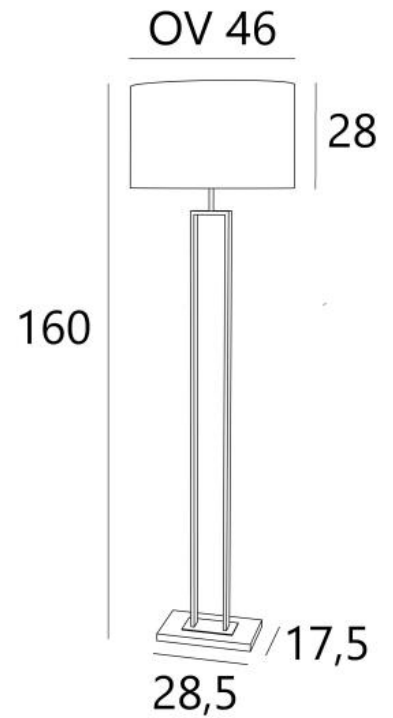

## PENOUT FLOOR

PENOUT FLOOR in geborsteld brons en lichtbrons (metaal afwerkingen code: 98) met lampenkap in Parma Merisier (stof uit categorie 4)

**PENOUT FLOOR** is een elegante staanlamp met een prachtige ovale kap. Het tijdloze ontwerp staat prachtig in elk interieur. Ze is met de grootste zorg en aandacht vervaardigd door onze vakmensen. Ze is verkrijgbaar in verschillende afwerkingen. Ze zijn allemaal opmerkelijk. s Avonds zul je de warmte van de lampenkap waarderen, die je sereniteit en zachtheid brengt

### TOTALE AFMETINGEN

H160cm L46 x 30cm

### BASIS

28,5 x 17,5 x 2cm

### LAMPENKAP : AFMETINGEN & CODE

OV 46x30 - 46x30 - 28cm

Code: 3495 + stofcode

Wij bieden U meer dan 180 stoffen/materialen/kleuren voor lampenkappen aan

**LIGHTING COLLECTION**