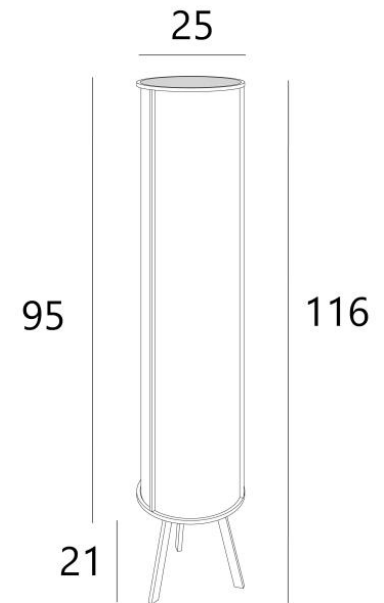

DJEMBE

DJEMBE in geborsteld brons met lampenkap in Jacinthe Naturelle (materiaal uit categorie 5)

DJEMBE is een prachtige langwerpige staanlamp met een cilindervormige lampenkap

DJEMBE is uitgerust met LED-modules die een warm, krachtig licht verspreiden over de hele hoogte van de lampenkap, waardoor een warme sfeer en gelijkmatig licht ontstaat

TOTALE AFMETINGEN

H116cm Ø25cm

TECHNISCHE GEGEVENS

Geïntegreerde LED modules in de lampenkap :

verbruik 44,4W

kleurtemperatuur 2700°K

Geen driver, de modules werken rechtstreeks op 230V

Niet dimbare staanlamp

Ø23 - 23 - 95cm

Code: 3465 + stofcode

Wij bieden U meer dan 180 stoffen/materialen/kleuren voor lampenkappen aan