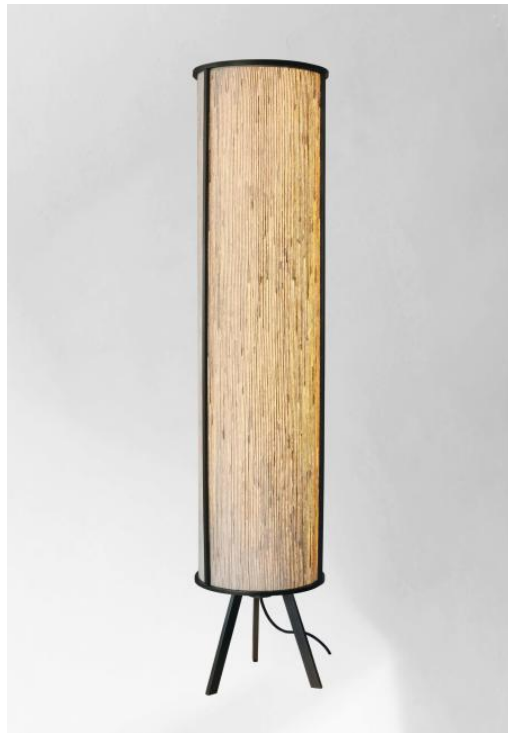

## DJEMBE

DJEMBE in geborsteld brons met lampenkap in Jacinthe Naturelle (materiaal uit categorie 5)

**DJEMBE** is een prachtige langwerpige staanlamp met een cilindervormige lampenkap

**DJEMBE** is uitgerust met LED-modules die een warm, krachtig licht verspreiden over de hele hoogte van de lampenkap, waardoor een warme sfeer en gelijkmatig licht ontstaat

Het vakmanschap en de afwerking van dit armatuur is echt opmerkelijk

We bieden een keuze aan stoffen, materialen en kleuren. Zo kun je deze elegante en uitzonderlijke staanlamp nog beter integreren naast je sofa

### TOTALE AFMETINGEN

H116cm Ø25cm