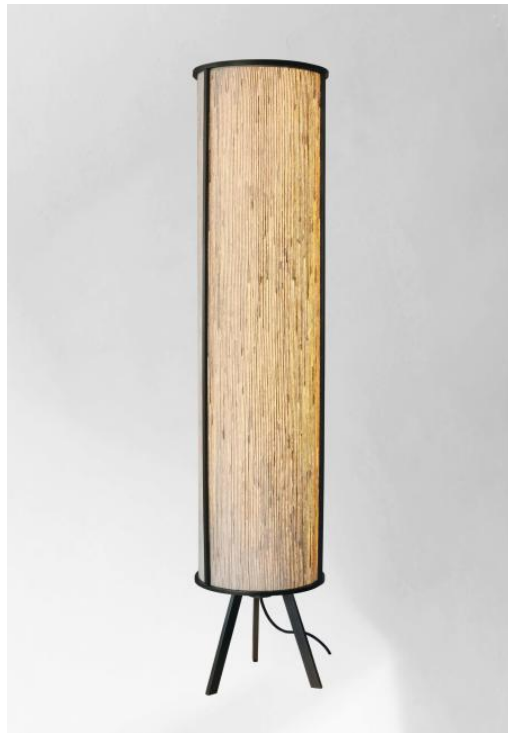

DJEMBE

DJEMBE in geborsteld brons met lampenkap in Jacinthe Naturelle (materiaal uit categorie 5)

DJEMBE is een prachtige langwerpige staanlamp met een cilindervormige lampenkap

DJEMBE is uitgerust met LED-modules die een warm, krachtig licht verspreiden over de hele hoogte van de lampenkap, waardoor een warme sfeer en gelijkmatig licht ontstaat

Het vakmanschap en de afwerking van dit armatuur is echt opmerkelijk

We bieden een keuze aan stoffen, materialen en kleuren. Zo kun je deze elegante en uitzonderlijke staanlamp nog beter integreren naast je sofa

TOTALE AFMETINGEN

H116cm Ø25cm

TECHNISCHE GEGEVENS

Geïntegreerde LED modules in de lampenkap :

verbruik 44,4W

kleurtemperatuur 2700°K

Geen driver, de modules werken rechtstreeks op 230V

Niet dimbare staanlamp