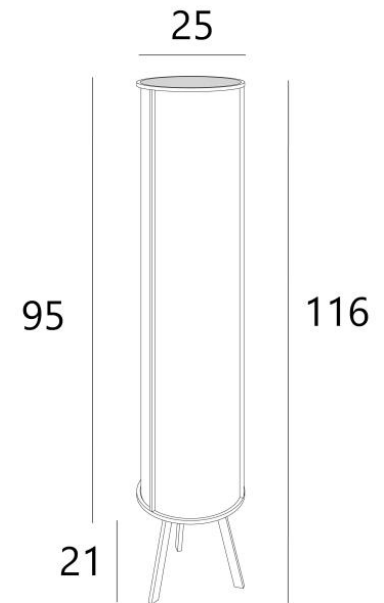

## DJEMBE

DJEMBE in geborsteld brons met lampenkap in Jacinthe Naturelle (materiaal uit categorie 5)

**DJEMBE** is een prachtige langwerpige staanlamp met een cilindervormige lampenkap

**DJEMBE** is uitgerust met LED-modules die een warm, krachtig licht verspreiden over de hele hoogte van de lampenkap, waardoor een warme sfeer en gelijkmatig licht ontstaat

### TOTALE AFMETINGEN

H116cm Ø25cm

### TECHNISCHE GEGEVENS

Geïntegreerde LED modules in de lampenkap :

verbruik 44,4W

kleurtemperatuur 2700°K

Geen driver, de modules werken rechtstreeks op 230V

Niet dimbare staanlamp

Een voetschakelaar op de elektrische kabel

### LAMPENKAP : AFMETINGEN & CODE

Ø23 - 23 - 95cm

Code: 3465 + stofcode

Wij bieden U meer dan 180 stoffen/materialen/kleuren voor lampenkappen aan