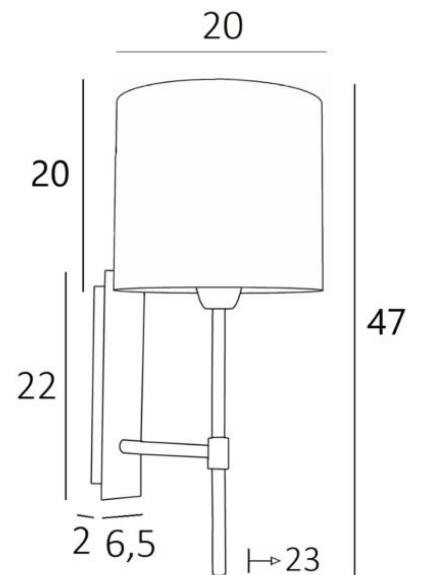

NECTANEBO 2 cyl

NECTANEBO 2 in geborsteld brons met lampenkap in Jacinthe Naturelle (materiaal uit categorie 5)

NECTANEBO 2 cyl is een grote wandlamp uitgerust met een cilindervormige lampenkap. Het klassieke uiterlijk is herwerkt tot een moderne en eigentijdse touch. Haar sobere en eenvoudige vormgeving is niet vreemd aan deze metamorfose die haar aanwezigheid en harmonie brengt. Voor de lampenkap, die een warme atmosfeer en een mooie helderheid zal creëren, stellen wij U voor te kiezen tussen vele materialen en kleuren. Zo kunt U haar beter in uw decoratie integreren. Deze prachtige wandlamp is gemaakt van messing en is verkrijgbaar in verschillende opmerkelijke uitvoeringen.

TOTALE AFMETINGEN

H47cm L20cm |→23cm

BASIS

Plaat : 6,5 x 22cm Doos : 4,5 x 19 x 2cm

TECHNISCHE GEGEVENS

Een E27 fitting met ring

Dimbare wandlamp

Een fixatieplaat om de basis aan de muur te bevestigen ([PDF plan](#))

BESCHIKBARE METALEN AFWERKINGEN EN CODES

28 - Lichtbrons - 1136 028

29 - Geborsteld brons - 1136 029

32 - Gesatineerd chroom - 1136 032

LAMPENKAP : AFMETINGEN & CODE

Ø20 - 20 - 20cm

Code: 1138 + stofcode

Wij bieden U meer dan 180 stoffen/materialen/kleuren voor lampenkappen aan