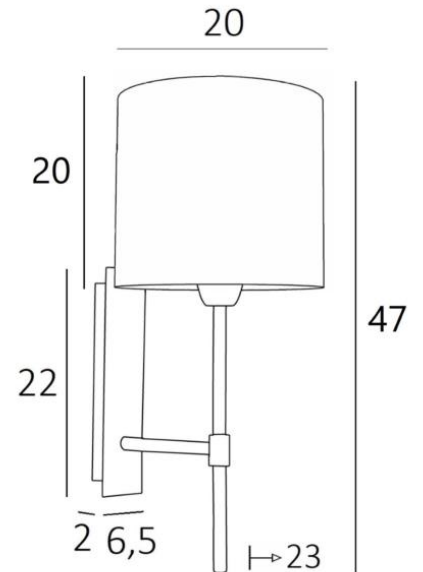

## NECTANEBO 2 cyl

NECTANEBO 2 in geborsteld brons met lampenkap in Jacinthe Naturelle (materiaal uit categorie 5)

**NECTANEBO 2 cyl** is een grote wandlamp uitgerust met een cilindervormige lampenkap. Het klassieke uiterlijk is herwerkt tot een moderne en eigentijdse touch. Haar sobere en eenvoudige vormgeving is niet vreemd aan deze metamorfose die haar aanwezigheid en harmonie brengt. Voor de lampenkap, die een warme atmosfeer en een mooie helderheid zal creëren, stellen wij U voor te kiezen tussen vele materialen en kleuren. Zo kunt U haar beter in uw decoratie integreren. Deze prachtige wandlamp is gemaakt van messing en is verkrijgbaar in verschillende opmerkelijke uitvoeringen.

### TOTALE AFMETINGEN

H47cm L20cm |→23cm

### BASIS

Plaat : 6,5 x 22cm Doos : 4,5 x 19 x 2cm

### LAMPENKAP : AFMETINGEN & CODE

Ø20 - 20 - 20cm

Code: 1138 + stofcode

Wij bieden U meer dan 180 stoffen/materialen/kleuren voor lampenkappen aan