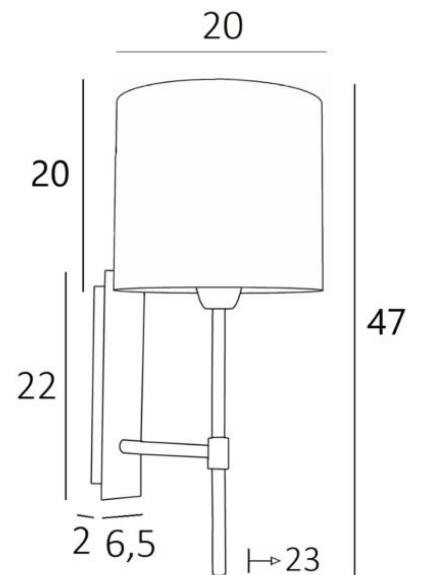

## NECTANEBO 2 cyl

NECTANEBO 2 in geborsteld brons met lampenkap in Jacinthe Naturelle (materiaal uit categorie 5)

**NECTANEBO 2 cyl** is een grote wandlamp uitgerust met een cilindervormige lampenkap. Het klassieke uiterlijk is herwerkt tot een moderne en eigentijdse touch. Haar sobere en eenvoudige vormgeving is niet vreemd aan deze metamorfose die haar aanwezigheid en harmonie brengt. Voor de lampenkap, die een warme atmosfeer en een mooie helderheid zal creëren, stellen wij U voor te kiezen tussen vele materialen en kleuren. Zo kunt U haar beter in uw decoratie integreren. Deze prachtige wandlamp is gemaakt van messing en is verkrijgbaar in verschillende opmerkelijke uitvoeringen.

### TOTALE AFMETINGEN

H47cm L20cm |→23cm

### BASIS

Plaat : 6,5 x 22cm Doos : 4,5 x 19 x 2cm

### LAMPENKAP : AFMETINGEN & CODE

Ø20 - 20 - 20cm

Code: 1138 + stofcode

Wij bieden U meer dan 180 stoffen/materialen/kleuren voor lampenkappen aan