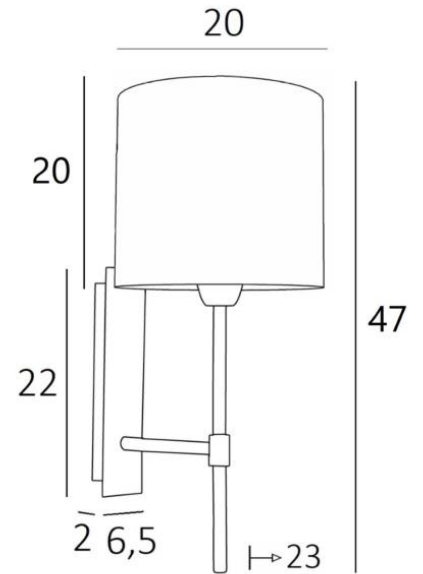

## NECTANEBO 2 cyl

NECTANEBO 2 in geborsteld brons met lampenkap in Jacinthe Naturelle (materiaal uit categorie 5)

**NECTANEBO 2 cyl** is een grote wandlamp uitgerust met een cilindervormige lampenkap. Het klassieke uiterlijk is herwerkt tot een moderne en eigentijdse touch. Haar sobere en eenvoudige vormgeving is niet vreemd aan deze metamorfose die haar aanwezigheid en harmonie brengt. Voor de lampenkap, die een warme atmosfeer en een mooie helderheid zal creëren, stellen wij U voor te kiezen tussen vele materialen en kleuren. Zo kunt U haar beter in uw decoratie integreren. Deze prachtige wandlamp is gemaakt van messing en is verkrijgbaar in verschillende opmerkelijke uitvoeringen.

### TOTALE AFMETINGEN

H47cm L20cm |→23cm

### BASIS

Plaat : 6,5 x 22cm Doos : 4,5 x 19 x 2cm

### LAMPENKAP : AFMETINGEN & CODE

Ø20 - 20 - 20cm

Code: 1138 + stofcode

Wij bieden U meer dan 180 stoffen/materialen/kleuren voor lampenkappen aan