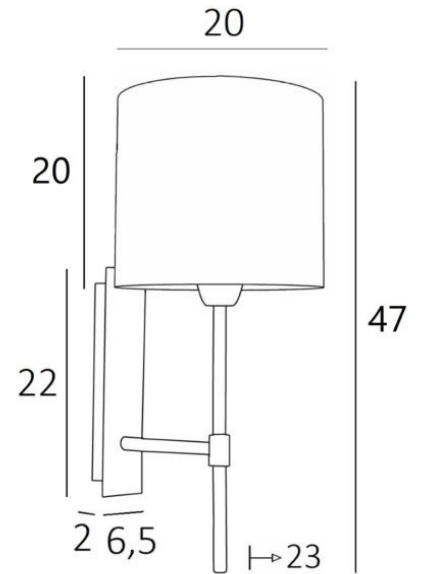

NECTANEBO 2 cyl

NECTANEBO 2 in geborsteld brons met lampenkap in Jacinthe Naturelle (materiaal uit categorie 5)

NECTANEBO 2 cyl is een grote wandlamp uitgerust met een cilindervormige lampenkap. Het klassieke uiterlijk is herwerkt tot een moderne en eigentijdse touch. Haar sobere en eenvoudige vormgeving is niet vreemd aan deze metamorfose die haar aanwezigheid en harmonie brengt. Voor de lampenkap, die een warme atmosfeer en een mooie helderheid zal creëren, stellen wij U voor te kiezen tussen vele materialen en kleuren. Zo kunt U haar beter in uw decoratie integreren. Deze prachtige wandlamp is gemaakt van messing en is verkrijgbaar in verschillende opmerkelijke uitvoeringen.

TOTALE AFMETINGEN

H47cm L20cm |→23cm

BASIS

Plaat : 6,5 x 22cm Doos : 4,5 x 19 x 2cm

TECHNISCHE GEGEVENS

Een E27 fitting met ring

Dimbare wandlamp

Een fixatieplaat om de basis aan de muur te bevestigen ([PDF plan](#))

BESCHIKBARE METALEN AFWERKINGEN EN CODES

28 - Lichtbrons - 1136 028

29 - Geborsteld brons - 1136 029

32 - Gesatineerd chroom - 1136 032

LAMPENKAP : AFMETINGEN & CODE

Ø20 - 20 - 20cm

Code: 1138 + stofcode

Wij bieden U meer dan 180 stoffen/materialen/kleuren voor lampenkappen aan