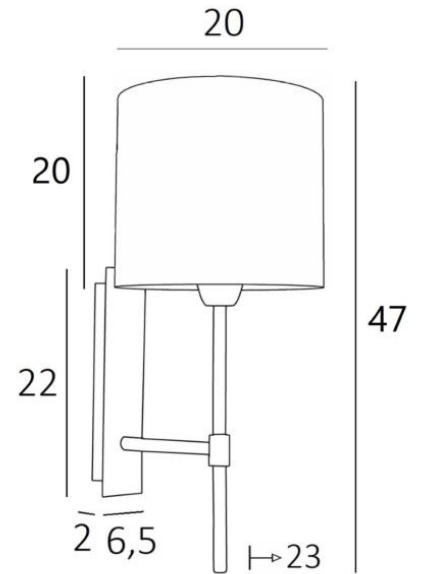

NECTANEBO 2 cyl

NECTANEBO 2 in geborsteld brons met lampenkap in Jacinthe Naturelle (materiaal uit categorie 5)

NECTANEBO 2 cyl is een grote wandlamp uitgerust met een cilindervormige lampenkap. Het klassieke uiterlijk is herwerkt tot een moderne en eigentijdse touch. Haar sobere en eenvoudige vormgeving is niet vreemd aan deze metamorfose die haar aanwezigheid en harmonie brengt. Voor de lampenkap, die een warme atmosfeer en een mooie helderheid zal creëren, stellen wij U voor te kiezen tussen vele materialen en kleuren. Zo kunt U haar beter in uw decoratie integreren. Deze prachtige wandlamp is gemaakt van messing en is verkrijgbaar in verschillende opmerkelijke uitvoeringen.

TOTALE AFMETINGEN

H47cm L20cm |→23cm

BASIS

Plaat : 6,5 x 22cm Doos : 4,5 x 19 x 2cm

TECHNISCHE GEGEVENS

Een E27 fitting met ring

Dimbare wandlamp

Een fixatieplaat om de basis aan de muur te bevestigen ([PDF plan](#))

BESCHIKBARE METALEN AFWERKINGEN EN CODES

28 - Lichtbrons - 1136 028

29 - Geborsteld brons - 1136 029

32 - Gesatineerd chroom - 1136 032

LAMPENKAP : AFMETINGEN & CODE

Ø20 - 20 - 20cm

Code: 1138 + weefsel code