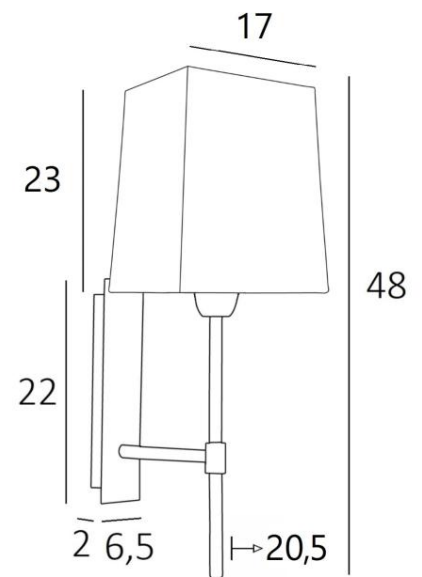

NECTANEBO 2 rect

NECTANEBO 2 in lichtbrons met lampenkap in Chinette Ivoire (stof uit categorie 0)

NECTANEBO 2 rect is een grote wandlamp uitgerust met een rechthoekige lampenkap. Het klassieke uiterlijk is herwerkt tot een moderne en eigentijdse touch. Haar sobere en eenvoudige vormgeving is niet vreemd aan deze metamorfose die haar aanwezigheid en harmonie brengt. Voor de lampenkap, die een warme atmosfeer en een mooie helderheid zal creëren, stellen wij U voor te kiezen tussen vele materialen en kleuren. Zo kunt U haar beter in uw decoratie integreren. Deze prachtige wandlamp is gemaakt van messing en is verkrijgbaar in verschillende opmerkelijke uitvoeringen.

TOTALE AFMETINGEN

H48cm L20cm |→20,5cm

BASIS

Plaat : 6,5 x 22cm Doos : 4,5 x 19 x 2cm

TECHNISCHE GEGEVENS

Een E27 fitting met ring

Dimbare wandlamp

Een fixatieplaat om de basis aan de muur te bevestigen ([PDF plan](#))

BESCHIKBARE METALEN AFWERKINGEN EN CODES

28 - Lichtbrons - 1136 028

29 - Geborsteld brons - 1136 029

32 - Gesatineerd chroom - 1136 032

LAMPENKAP : AFMETINGEN & CODE

17x13 - 20x15 - 23cm

Code: 1137 + stofcode