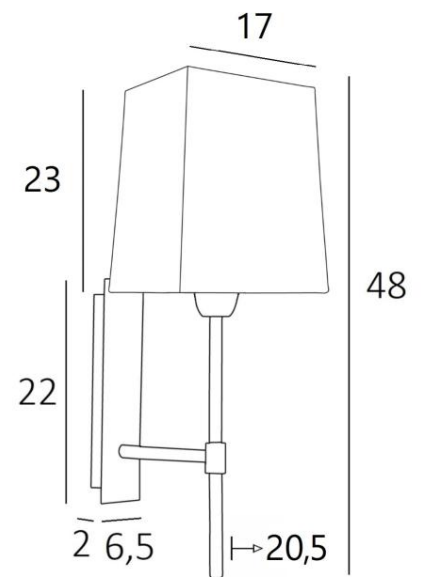

NECTANEBO 2 rect

NECTANEBO 2 in lichtbrons met lampenkap in Chinette Ivoire (stof uit categorie 0)

NECTANEBO 2 rect is een grote wandlamp uitgerust met een rechthoekige lampenkap. Het klassieke uiterlijk is herwerkt tot een moderne en eigentijdse touch. Haar sobere en eenvoudige vormgeving is niet vreemd aan deze metamorfose die haar aanwezigheid en harmonie brengt. Voor de lampenkap, die een warme atmosfeer en een mooie helderheid zal creëren, stellen wij U voor te kiezen tussen vele materialen en kleuren. Zo kunt U haar beter in uw decoratie integreren. Deze prachtige wandlamp is gemaakt van messing en is verkrijgbaar in verschillende opmerkelijke uitvoeringen.

TOTALE AFMETINGEN

H48cm L20cm |→20,5cm

BASIS

Plaat : 6,5 x 22cm Doos : 4,5 x 19 x 2cm

TECHNISCHE GEGEVENS

Een E27 fitting met ring

Dimbare wandlamp

Een fixatieplaat om de basis aan de muur te bevestigen ([PDF plan](#))

BESCHIKBARE METALEN AFWERKINGEN EN CODES

28 - Lichtbrons - 1136 028

29 - Geborsteld brons - 1136 029

32 - Gesatineerd chroom - 1136 032

LAMPENKAP : AFMETINGEN & CODE

17x13 - 20x15 - 23cm

Code: 1137 + weefsel code