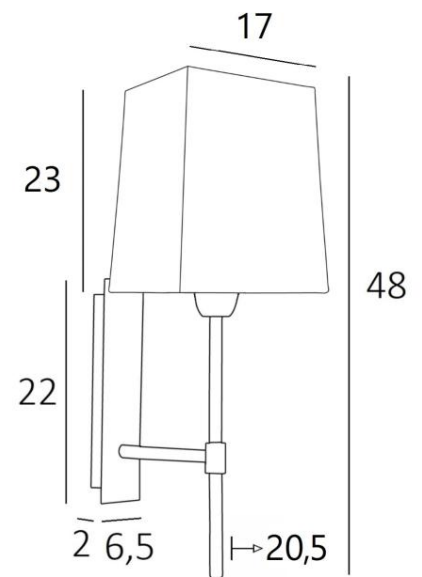

NECTANEBO 2 rect

NECTANEBO 2 in lichtbrons met lampenkap in Chinette Ivoire (stof uit categorie 0)

NECTANEBO 2 rect is een grote wandlamp uitgerust met een rechthoekige lampenkap

Het klassieke uiterlijk is herwerkt tot een moderne en eigentijdse touch. Haar sobere en eenvoudige vormgeving is niet vreemd aan deze metamorfose die haar aanwezigheid en harmonie brengt. Voor de lampenkap, die een warme atmosfeer en een mooie helderheid zal creëren, stellen wij U voor te kiezen tussen vele materialen en kleuren. Zo kunt U haar beter in uw decoratie integreren.

Deze prachtige wandlamp is gemaakt van messing en is verkrijgbaar in verschillende opmerkelijke uitvoeringen

TOTALE AFMETINGEN

H48cm L20cm |→20,5cm

BASIS

Plaat : 6,5 x 22cm Doos : 4,5 x 19 x 2cm

TECHNISCHE GEGEVENS

32 - Gesatineerd chroom - 1136 032

LAMPENKAP : AFMETINGEN & CODE

17x13 - 20x15 - 23cm

Code: 1137 + stofcode

Wij bieden U meer dan 180 stoffen/materialen/kleuren voor lampenkappen aan