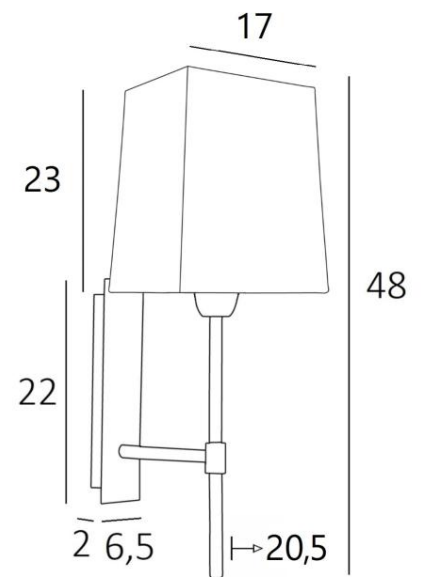

NECTANEBO 2 in lichtbrons met lampenkap in Chinette Ivoire (stof uit categorie 0)

NECTANEBO 2 rect

NECTANEBO 2 rect is een grote wandlamp uitgerust met een rechthoekige lampenkap. Het klassieke uiterlijk is herwerkt tot een moderne en eigentijdse touch. Haar sobere en eenvoudige vormgeving is niet vreemd aan deze metamorfose die haar aanwezigheid en harmonie brengt. Voor de lampenkap, die een warme atmosfeer en een mooie helderheid zal creëren, stellen wij U voor te kiezen tussen vele materialen en kleuren. Zo kunt U haar beter in uw decoratie integreren. Deze prachtige wandlamp is gemaakt van messing en is verkrijgbaar in verschillende opmerkelijke uitvoeringen.

TOTALE AFMETINGEN

H48cm L20cm |→20,5cm

BASIS

Plaat : 6,5 x 22cm Doos : 4,5 x 19 x 2cm

TECHNISCHE GEGEVENS

Een E27 fitting met ring

Dimbare wandlamp

Een fixatieplaat om de basis aan de muur te bevestigen ([PDF plan](#))

BESCHIKBARE METALEN AFWERKINGEN EN CODES

28 - Lichtbrons - 1136 028

29 - Geborsteld brons - 1136 029

32 - Gesatineerd chroom - 1136 032

LAMPENKAP : AFMETINGEN & CODE

17x13 - 20x15 - 23cm

Code: 1137 + stofcode