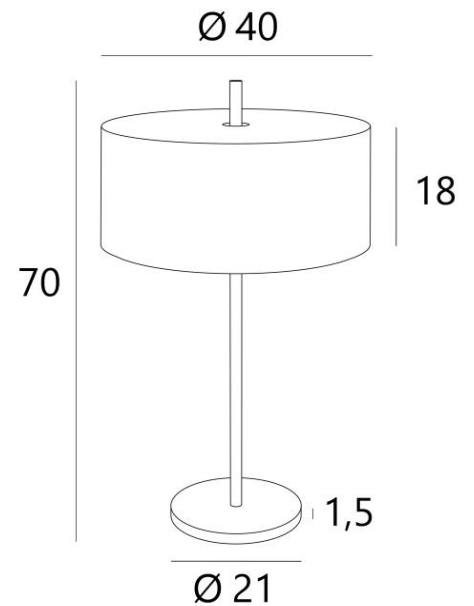

MALLAWI

MALLAWI in lichtbrons met lampenkap in Parma Merisier (stof uit categorie 4)

Een grote tafellamp met vier lampen, **MALLAWI** heeft de vorm van een lang cilindrisch profiel dat dwars door een lampenkap gaat. Uitzonderlijk ontwerp en perfect vakmanschap
Om de helderheid van de vier lampen te verminderen, is er een lichtverdeler geplaatst aan de bovenkant van de lampenkap en een ring aan de onderkant

Een prachtige lamp die gemakkelijk in elk interieur kan worden geïntegreerd dankzij ons brede assortiment stoffen, materialen en kleuren

MALLAWI is ook verkrijgbaar als staanlamp

TOTALE AFMETINGEN

H70cm Ø40cm

BASE : Ø21cm H1,5cm

TECHNISCHE GEGEVENS

Vier E27 fittingen met ring

Een schakelaar op het snoer

Lampenkap geleverd met een lichtverdeler aan de bovenkant

Onderaan een ring om de gloeilampen te verbergen

BESCHIKBARE METALEN AFWERKINGEN EN CODES

28 - Lichtbrons - 2244 028

29 - Geborsteld brons - 2244 029

LAMPENKAP : AFMETINGEN & CODE

Ø40 - 40 - 18cm

+ *integral diffuser at the top*

+ *ring at the bottom*

Code: 2244 + stofcode

Wij bieden U meer dan 180 stoffen/materialen/kleuren voor lampenkappen aan