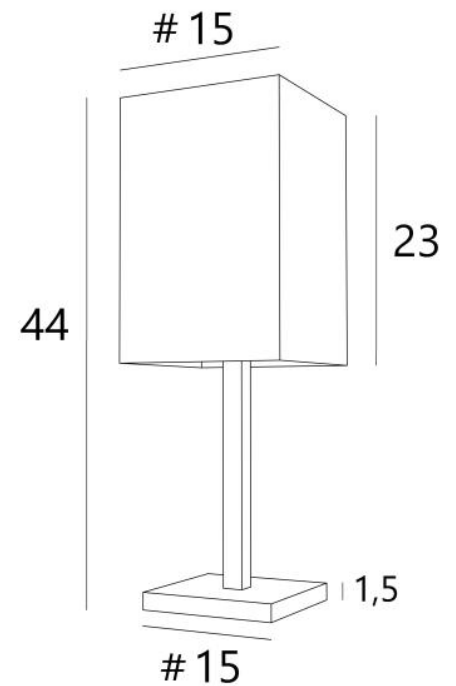

## TASJA 1

TASJA 1 in lichtbrons met lampenkap in Jacinthe Naturelle (materiaal uit categorie 5)

Een mooie lamp voor op een meubel of een boekenplank

**TASJA 1** is een kleine lamp met een vierkante lampenkap die een genot is om naar te kijken. Geslaagd ontwerp en uitzonderlijk handwerk

### TOTALE AFMETINGEN

H44cm #15cm

### BASIS

Massief messing basis: #15 x 1,5cm

### LAMPENKAP : AFMETINGEN & CODE

#15 - 15 - 23cm

Code: 2380 + stofcode

Wij bieden U meer dan 180 stoffen/materialen/kleuren voor lampenkappen aan