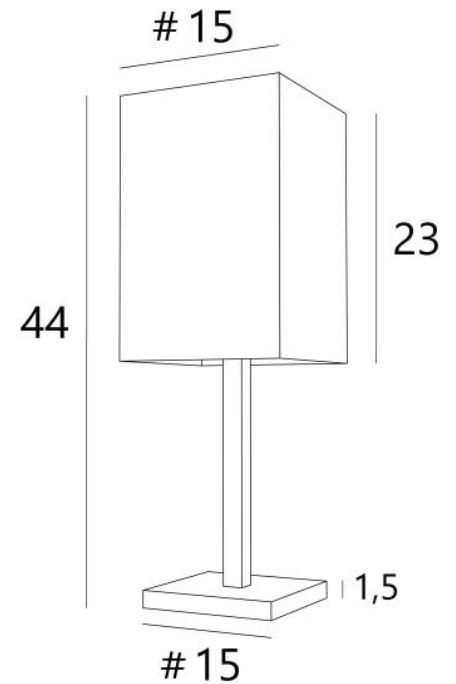

TASJA 1

TASJA 1 in lichtbrons met lampenkap in Jacinthe Naturelle (materiaal uit categorie 5)

Een mooie lamp voor op een meubel of een boekenplank

TASJA 1 is een kleine lamp met een vierkante lampenkap die een genot is om naar te kijken. Geslaagd ontwerp en uitzonderlijk handwerk

TOTALE AFMETINGEN

H44cm #15cm

BASIS

Massief messing basis: #15 x 1,5cm

TECHNISCHE GEGEVENS

Een E27 fitting met ring. Met een E27 fitting is het eenvoudig om een LED lamp te verwisselen

Een schakelaar op het snoer

LAMPENKAP : AFMETINGEN & CODE

#15 - 15 - 23cm

Code: 2380 + stofcode

Wij bieden U meer dan 180 stoffen/materialen/kleuren voor lampenkappen aan

LIGHTING COLLECTION