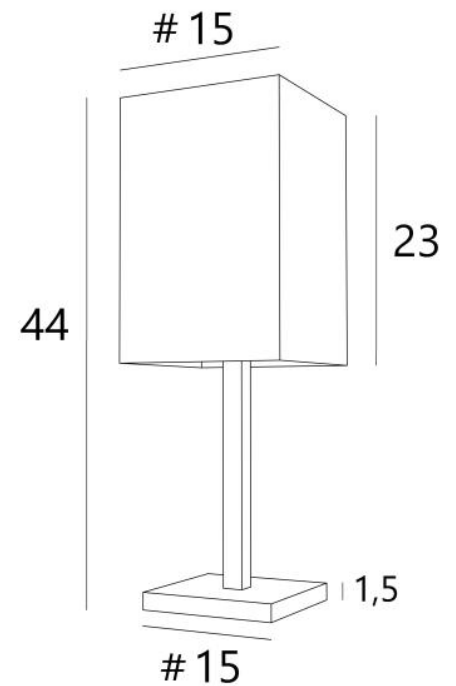

## TASJA 1

TASJA 1 in lichtbrons met lampenkap in Jacinthe Naturelle (materiaal uit categorie 5)

Een mooie lamp voor op een meubel of een boekenplank

**TASJA 1** is een kleine lamp met een vierkante lampenkap die een genot is om naar te kijken. Geslaagd ontwerp en uitzonderlijk handwerk

### TOTALE AFMETINGEN

H44cm #15cm

### BASIS

Massief messing basis: #15 x 1,5cm

### LAMPENKAP : AFMETINGEN & CODE

#15 - 15 - 23cm

Code: 2380 + weefsel code

Wij bieden U meer dan 150 stoffen/kleuren voor lampenkappen aan.

**LIGHTING COLLECTION**