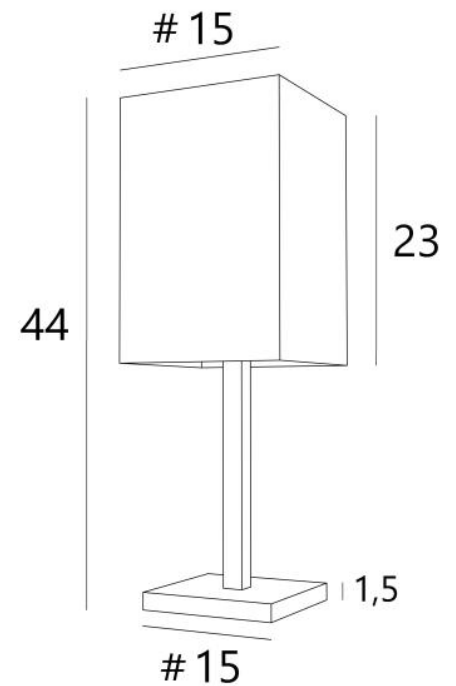

TASJA 1

TASJA 1 in lichtbrons met lampenkap in Jacinthe Naturelle (materiaal uit categorie 5)

Een mooie lamp voor op een meubel of een boekenplank

TASJA 1 is een kleine lamp met een vierkante lampenkap die een genot is om naar te kijken. Geslaagd ontwerp en uitzonderlijk handwerk

TOTALE AFMETINGEN

H44cm #15cm

BASIS

Massief messing basis: #15 x 1,5cm

TECHNISCHE GEGEVENS

Een E27 fitting met ring. Met een E27 fitting is het eenvoudig om een LED lamp te verwisselen

Een schakelaar op het snoer

LAMPENKAP : AFMETINGEN & CODE

#15 - 15 - 23cm

Code: 2380 + weefsel code

Wij bieden U meer dan 150 stoffen/kleuren voor lampenkappen aan.