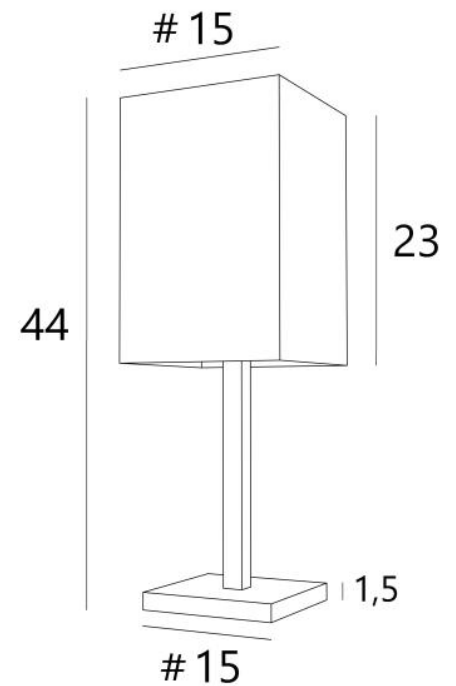

TASJA 1

TASJA 1 in lichtbrons met lampenkap in Jacinthe Naturelle (materiaal uit categorie 5)

Een mooie lamp voor op een meubel of een boekenplank

TASJA 1 is een kleine lamp met een vierkante lampenkap die een genot is om naar te kijken. Geslaagd ontwerp en uitzonderlijk handwerk

TOTALE AFMETINGEN

H44cm #15cm

BASIS

Massief messing basis: #15 x 1,5cm

TECHNISCHE GEGEVENS

Een E27 fitting met ring. Met een E27 fitting is het eenvoudig om een LED lamp te verwisselen

Een schakelaar op het snoer

LAMPENKAP : AFMETINGEN & CODE

#15 - 15 - 23cm

Code: 2380 + stofcode

Wij bieden U meer dan 180 stoffen/materialen/kleuren voor lampenkappen aan

LIGHTING COLLECTION