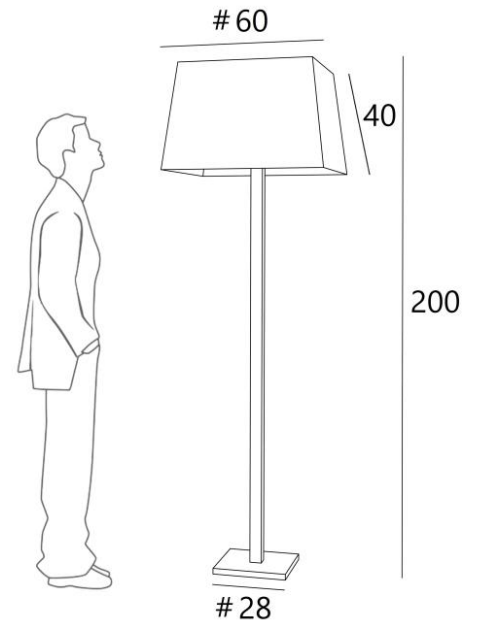

CARACAS

CARACAS in geborsteld brons met lampenkap in Stone Kaolin met zwarte afwerking (stof uit categorie 4)

BAHIA is een zeer grote staanlamp

Verrassend, maar vooral een staanlamp die niet onopgemerkt zal blijven. Verfijnd in ontwerp en met precies de juiste proporties, is **BAHIA** de perfecte toevoeging aan elk decor dat origineel moet zijn. Deze staanlamp wordt versterkt door een ruime keuze aan afwerkingen, die allemaal opmerkelijk zijn. Met de ruime keuze aan materialen, stoffen en kleuren die we aanbieden, zul je geen moeite hebben om de lampenkap te kiezen die deze prachtige staanlamp zal verfraaien.

TOTALE AFMETINGEN

H200cm #60cm

BASE : #28cm H2cm

TECHNISCHE GEGEVENS

Vier E27 fittingen. Met een E27 fitting is het eenvoudig om een LED lamp te verwisselen.

Een voetschakelaar op de kabel (standaard)

Installatie van een voetdimmer (op aanvraag)