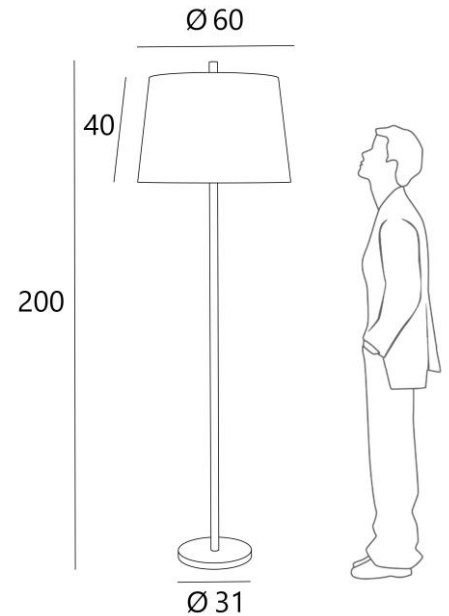

BAHIA

BAHIA in lichtbrons met lampenkap in Jacinthe Miel Noir (materiaal uit categorie 5)

BAHIA is een zeer grote staanlamp

Verrassend, maar vooral een staanlamp die niet onopgemerkt zal blijven. Verfijnd in ontwerp en met precies de juiste proporties, is **BAHIA** de perfecte toevoeging aan elk decor dat origineel moet zijn. Deze staanlamp wordt versterkt door een ruime keuze aan afwerkingen, die allemaal opmerkelijk zijn. Met de ruime keuze aan materialen, stoffen en kleuren die we aanbieden, zul je geen moeite hebben om de lampenkap te kiezen die deze prachtige staanlamp zal verfraaien

TOTALE AFMETINGEN

H200cm Ø60cm

BASE : Ø31cm H2,5cm

TECHNISCHE GEGEVENS

Vier E27 fittingen. Met een E27 fitting is het eenvoudig om een LED lamp te verwisselen

Een voetschakelaar op de kabel (standaard)

Installatie van een voetdimmer (op aanvraag)