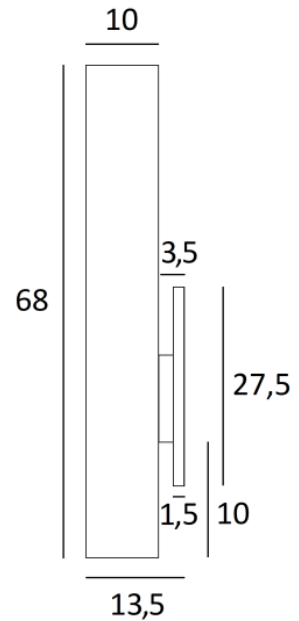

## FUERTE 2

FUERTE 2 met een lampenkap in Parma Merisier (stof uit categorie 4)

**FUERTE 2** is een prachtige lange wandlamp met een ronde lampenkap

**FUERTE 2** is uitgerust met een LED-module die een warm, krachtig licht verspreidt over de hele hoogte van de lampenkap, waardoor een warme sfeer en mooi licht ontstaat

### TOTALE AFMETINGEN

H68cm L12cm |→13,5cm

**BASE** : 3,3 x 27,5 x 1,5cm

### TECHNISCHE GEGEVENS

Geïntegreerde LED module in de lampenkap :  
verbruik 8,4W helderheid 980lm kleurtemperatuur 2700°K  
Geen driver, deze module werkt rechtstreeks op 230V  
Niet dimbare wandlamp  
Een fixatie-plaat om de basis aan de muur te bevestigen

### LAMPENKAP : AFMETINGEN & CODE

OVALE 12x10 - 12x10 - 68cm

Code: 1592 + stofcode

Wij bieden U meer dan 180 stoffen/materialen/kleuren voor lampenkappen aan

**LIGHTING COLLECTION**