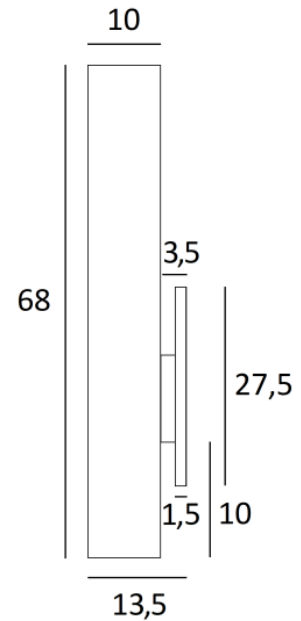

FUERTE 2

FUERTE 2 met een lampenkap in Parma Merisier (stof uit categorie 4)

FUERTE 2 is een prachtige lange wandlamp met een ronde lampenkap

FUERTE 2 is uitgerust met een LED-module die een warm, krachtig licht verspreidt over de hele hoogte van de lampenkap, waardoor een warme sfeer en mooi licht ontstaat

We bieden je de keuze uit vele stoffen, materialen en kleuren. Zo kun je deze elegante en uitzonderlijke wandlamp nog beter in je interieur integreren

TOTALE AFMETINGEN

H68cm L12cm |→13,5cm

BASE : 3,3 x 27,5 x 1,5cm

TECHNISCHE GEGEVENS

Geïntegreerde LED module in de lampenkap :
verbruik 8,4W helderheid 980lm kleurtemperatuur 2700°K
Geen driver, deze module werkt rechtstreeks op 230V

Niet dimbare wandlamp

Een fixatie plaat om de basis aan de muur te bevestigen ([PDF plan](#))

BESCHIKBARE METALEN AFWERKINGEN EN CODES

25 - Gesatineerd messing - 1592 025

28 - Lichtbrons - 1592 028

29 - Geborsteld brons - 1592 029

LAMPENKAP : AFMETINGEN & CODE

OVALE 12x10 - 12x10 - 68cm

Code: 1592 + stofcode