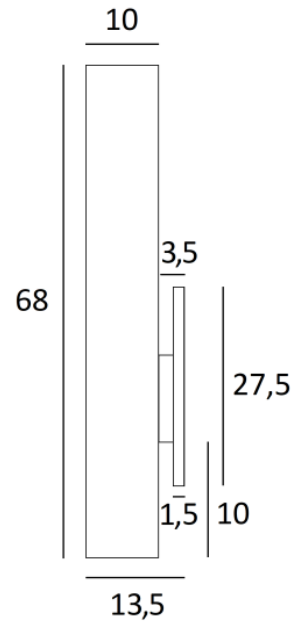

FUERTE 2

FUERTE 2 met een lampenkap in Parma Merisier (stof uit categorie 4)

FUERTE 2 is een prachtige lange wandlamp met een ronde lampenkap

FUERTE 2 is uitgerust met een LED-module die een warm, krachtig licht verspreidt over de hele hoogte van de lampenkap, waardoor een warme sfeer en mooi licht ontstaat

We bieden je de keuze uit vele stoffen, materialen en kleuren. Zo kun je deze elegante en uitzonderlijke wandlamp nog beter in je interieur integreren

TOTALE AFMETINGEN

H68cm L12cm |→13,5cm

BASE : 3,3 x 27,5 x 1,5cm

TECHNISCHE GEGEVENS

Geïntegreerde LED module in de lampenkap :

verbruik 14,8W helderheid 1560lm kleurtemperatuur 2700°K

Geen driver, deze module werkt rechtstreeks op 230V

Niet dimbare wandlamp

Een fixatie-plaat om de basis aan de muur te bevestigen

BESCHIKBARE METALEN AFWERKINGEN EN CODES

25 - Gesatineerd messing - 1592 025

28 - Lichtbrons - 1592 028

29 - Geborsteld brons - 1592 029

LAMPENKAP : AFMETINGEN & CODE

OVALE 12x10 - 12x10 - 68cm

Code: 1592 + weefsel code