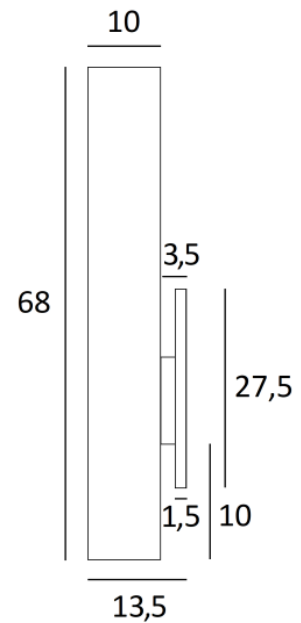

FUERTE 2

FUERTE 2 in lichtbrons met lampenkap in Parma Merisier (stof uit categorie 4)

FUERTE 2 is een prachtige lange wandlamp met een ronde lampenkap

FUERTE 2 is uitgerust met een LED-module die een warm, krachtig licht verspreidt over de hele hoogte van de lampenkap, waardoor een warme sfeer en mooi licht ontstaat

We bieden je de keuze uit vele stoffen, materialen en kleuren. Zo kun je deze elegante en uitzonderlijke wandlamp nog beter in je interieur integreren

TOTALE AFMETINGEN

H68cm L12cm |→13cm

BASE : 3,3 x 27,5 x 1,5cm

TECHNISCHE GEGEVENS

Geïntegreerde LED module in de lampenkap :

verbruik 14,8W helderheid 1560lm kleurtemperatuur 2700°K

Geen driver, deze module werkt rechtstreeks op 230V

Niet dimbare wandlamp

Een fixatie-plaat om de basis aan de muur te bevestigen

BESCHIKBARE METALEN AFWERKINGEN EN CODES

25 - Gesatineerd messing - 1592 025

28 - Lichtbrons - 1592 028

29 - Geborsteld brons - 1592 029

LAMPENKAP : AFMETINGEN & CODE

OVALE 12x10 - 12x10 - 68cm

Code: 1592 + weefsel code