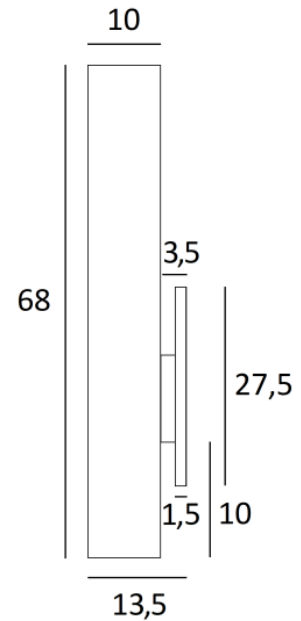

FUERTE 2

FUERTE 2 met een lampenkap in Parma Merisier (stof uit categorie 4)

FUERTE 2 is een prachtige lange wandlamp met een ronde lampenkap

FUERTE 2 is uitgerust met een LED-module die een warm, krachtig licht verspreidt over de hele hoogte van de lampenkap, waardoor een warme sfeer en mooi licht ontstaat

We bieden je de keuze uit vele stoffen, materialen en kleuren. Zo kun je deze elegante en uitzonderlijke wandlamp nog beter in je interieur integreren

TOTALE AFMETINGEN

H68cm L12cm |→13,5cm

BASE : 3,3 x 27,5 x 1,5cm

TECHNISCHE GEGEVENS

Geïntegreerde LED module in de lampenkap :
verbruik 8,4W helderheid 980lm kleurtemperatuur 2700°K
Geen driver, deze module werkt rechtstreeks op 230V
Niet dimbare wandlamp
Een fixatie-plaat om de basis aan de muur te bevestigen

BESCHIKBARE METALEN AFWERKINGEN EN CODES

25 - Gesatineerd messing - 1592 025

28 - Lichtbrons - 1592 028

29 - Geborsteld brons - 1592 029

LAMPENKAP : AFMETINGEN & CODE

OVALE 12x10 - 12x10 - 68cm

Code: 1592 + stofcode