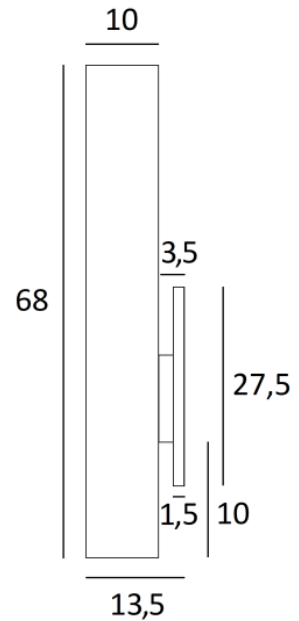

## FUERTE 2

FUERTE 2 met een lampenkap in Parma Merisier (stof uit categorie 4)

**FUERTE 2** is een prachtige lange wandlamp met een ronde lampenkap

**FUERTE 2** is uitgerust met een LED-module die een warm, krachtig licht verspreidt over de hele hoogte van de lampenkap, waardoor een warme sfeer en mooi licht ontstaat

### TOTALE AFMETINGEN

H68cm L12cm |→13,5cm

**BASE** : 3,3 x 27,5 x 1,5cm

### TECHNISCHE GEGEVENS

Geïntegreerde LED module in de lampenkap :  
verbruik 8,4W helderheid 980lm kleurtemperatuur 2700°K  
Geen driver, deze module werkt rechtstreeks op 230V

Niet dimbare wandlamp

Een fixatie plaat om de basis aan de muur te bevestigen ([PDF plan](#))

### LAMPENKAP : AFMETINGEN & CODE

OVALE 12x10 - 12x10 - 68cm

Code: 1592 + stofcode

Wij bieden U meer dan 180 stoffen/materialen/kleuren voor lampenkappen aan

**LIGHTING COLLECTION**