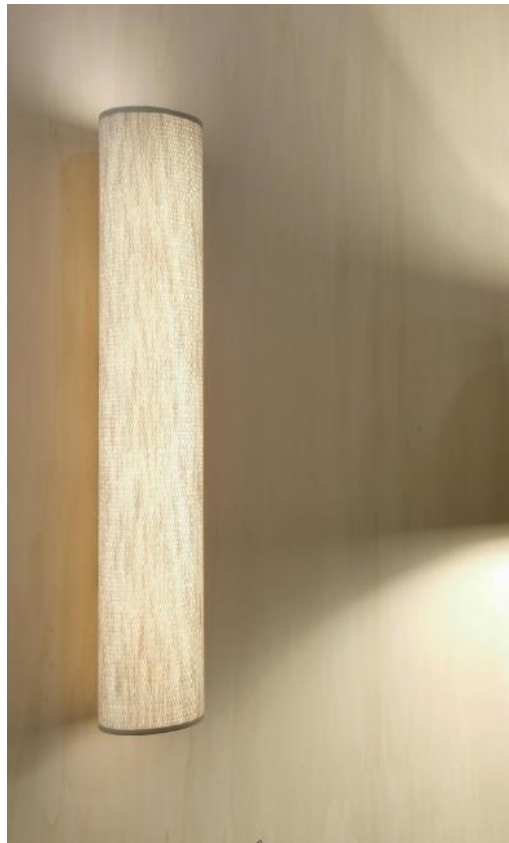

## FUERTE 2

FUERTE 2 met een lampenkap in Parma Merisier (stof uit categorie 4)

**FUERTE 2** is een prachtige lange wandlamp met een ronde lampenkap

**FUERTE 2** is uitgerust met een LED-module die een warm, krachtig licht verspreidt over de hele hoogte van de lampenkap, waardoor een warme sfeer en mooi licht ontstaat

We bieden je de keuze uit vele stoffen, materialen en kleuren. Zo kun je deze elegante en uitzonderlijke wandlamp nog beter in je interieur integreren

### TOTALE AFMETINGEN

H68cm L12cm |→13,5cm

**BASE** : 3,3 x 27,5 x 1,5cm