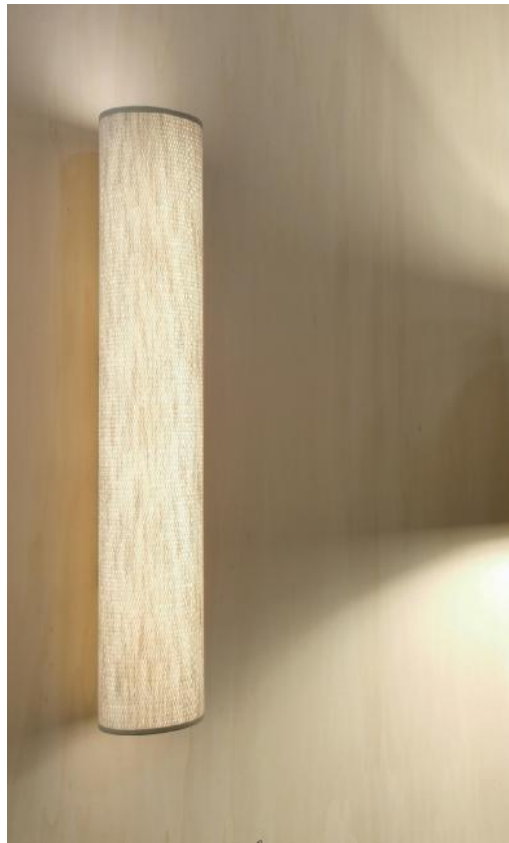

FUERTE 2

FUERTE 2 met een lampenkap in Parma Merisier (stof uit categorie 4)

FUERTE 2 is een prachtige lange wandlamp met een ronde lampenkap

FUERTE 2 is uitgerust met een LED-module die een warm, krachtig licht verspreidt over de hele hoogte van de lampenkap, waardoor een warme sfeer en mooi licht ontstaat

We bieden je de keuze uit vele stoffen, materialen en kleuren. Zo kun je deze elegante en uitzonderlijke wandlamp nog beter in je interieur integreren

TOTALE AFMETINGEN

H68cm L12cm |→13,5cm

BASE : 3,3 x 27,5 x 1,5cm