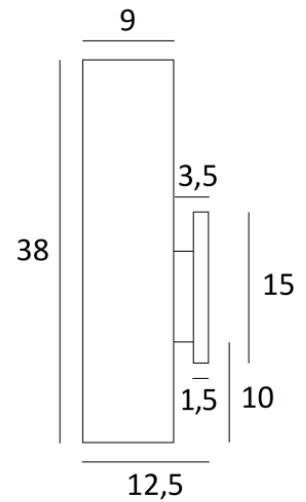

FUERTE 1

FUERTE 1 in lichtbrons met lampenkap in Clouds Köln (stof uit categorie 5)

FUERTE 1 is een prachtige lange wandlamp met een ronde lampenkap

FUERTE 1 is uitgerust met een LED-module die een warm, krachtig licht verspreidt over de hele hoogte van de lampenkap, waardoor een warme sfeer en mooi licht ontstaat

H38cm L11cm |→12,5cm

BASE : 3,3 x 15 x 1,5cm

TECHNISCHE GEGEVENS

Geïntegreerde LED module in de lampenkap :

verbruik 4,2W helderheid 490lm kleurtemperatuur 2700°K

Geen driver, deze module werkt rechtstreeks op 230V

LAMPENKAP : AFMETINGEN & CODE

OVALE 11x9 - 11x9 - 38cm

Code: 1591 + stofcode

Wij bieden U meer dan 180 stoffen/materialen/kleuren voor lampenkappen aan