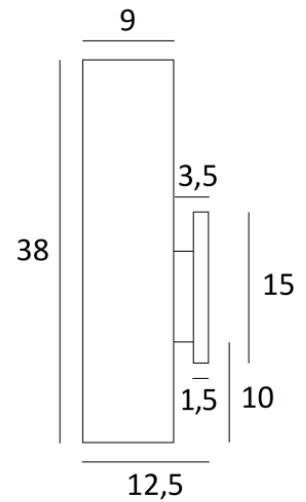

FUERTE 1

FUERTE 1 in lichtbrons met lampenkap in Clouds Köln (stof uit categorie 5)

FUERTE 1 is een prachtige lange wandlamp met een ronde lampenkap

FUERTE 1 is uitgerust met een LED-module die een warm, krachtig licht verspreidt over de hele hoogte van de lampenkap, waardoor een warme sfeer en mooi licht ontstaat

H38cm L11cm |→12,5cm

BASE : 3,3 x 15 x 1,5cm

TECHNISCHE GEGEVENS

Geïntegreerde LED module in de lampenkap :
verbruik 4,2W helderheid 490lm kleurtemperatuur 2700°K
Geen driver, deze module werkt rechtstreeks op 230V
Niet dimbare wandlamp
Een fixatie-plaat om de basis aan de muur te bevestigen

BESCHIKBARE METALEN AFWERKINGEN EN CODES

25 - Gesatineerd messing - 1591 025

28 - Lichtbrons - 1591 028

29 - Geborsteld brons - 1591 029

LAMPENKAP : AFMETINGEN & CODE

OVALE 11x9 - 11x9 - 38cm

Code: 1591 + stofcode