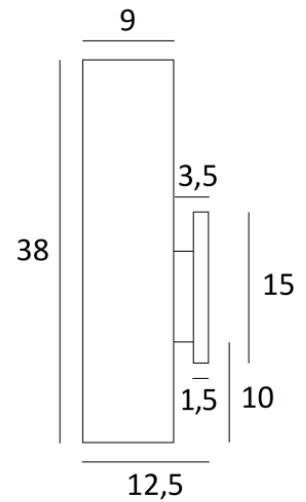

FUERTE 1

FUERTE 1 in lichtbrons met lampenkap in Clouds Köln (stof uit categorie 5)

FUERTE 1 is een prachtige lange wandlamp met een ronde lampenkap

FUERTE 1 is uitgerust met een LED-module die een warm, krachtig licht verspreidt over de hele hoogte van de lampenkap, waardoor een warme sfeer en mooi licht ontstaat

H38cm L11cm |→12,5cm

BASE : 3,3 x 15 x 1,5cm

TECHNISCHE GEGEVENS

Geïntegreerde LED module in de lampenkap :
verbruik 7,4W helderheid 780lm kleurtemperatuur 2700°K
Geen driver, deze module werkt rechtstreeks op 230V
Niet dimbare wandlamp
Een fixatie-plaat om de basis aan de muur te bevestigen

BESCHIKBARE METALEN AFWERKINGEN EN CODES

25 - Gesatineerd messing - 1591 025

28 - Lichtbrons - 1591 028

29 - Geborsteld brons - 1591 029

LAMPENKAP : AFMETINGEN & CODE

OVALE 11x9 - 11x9 - 38cm

Code: 1591 + weefsel code