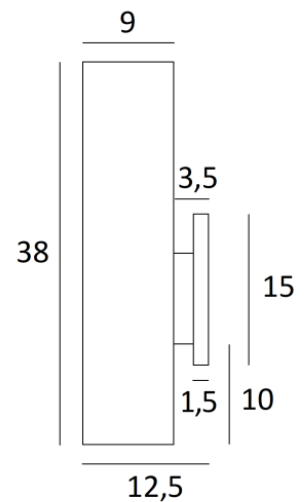

FUERTE 1

FUERTE 1 in lichtbrons met lampenkap in Clouds Köln (stof uit categorie 5)

FUERTE 1 is een prachtige lange wandlamp met een ronde lampenkap

FUERTE 1 is uitgerust met een LED-module die een warm, krachtig licht verspreidt over de hele hoogte van de lampenkap, waardoor een warme sfeer en mooi licht ontstaat

H38cm L11cm |→12,5cm

BASE : 3,3 x 15 x 1,5cm

TECHNISCHE GEGEVENS

Geïntegreerde LED module in de lampenkap :

verbruik 4,2W helderheid 490lm kleurtemperatuur 2700°K

Geen driver, deze module werkt rechtstreeks op 230V

LAMPENKAP : AFMETINGEN & CODE

OVALE 11x9 - 11x9 - 38cm

Code: 1591 + stofcode

Wij bieden U meer dan 180 stoffen/materialen/kleuren voor lampenkappen aan