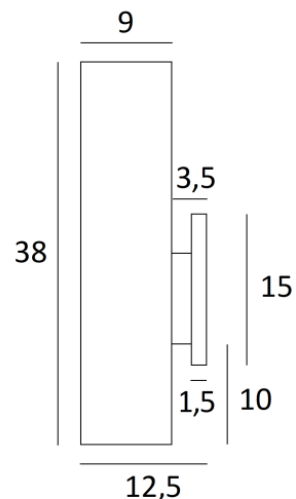

## FUERTE 1

FUERTE 1 in lichtbrons met lampenkap in Clouds Köln (stof uit categorie 5)

**FUERTE 1** is een prachtige lange wandlamp met een ronde lampenkap

**FUERTE 1** is uitgerust met een LED-module die een warm, krachtig licht verspreidt over de hele hoogte van de lampenkap, waardoor een warme sfeer en mooi licht ontstaat

### TOTALE AFMETINGEN

H38cm L11cm |→12,5cm

**BASE** : 3,3 x 15 x 1,5cm

### TECHNISCHE GEGEVENS

Geïntegreerde LED module in de lampenkap :

verbruik 4,2W helderheid 491lm kleurtemperatuur 3000°K

Geen driver, deze module werkt rechtstreeks op 230V

Niet dimbare wandlamp

Een fixatie plaat om de basis aan de muur te bevestigen ([PDF plan](#))

### LAMPENKAP : AFMETINGEN & CODE

OVALE 11x9 - 11x9 - 38cm

Code: 1591 + stofcode

Wij bieden U meer dan 180 stoffen/materialen/kleuren voor lampenkappen aan