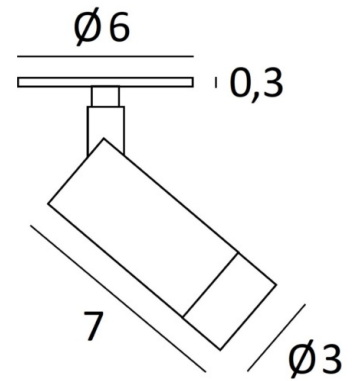

ALTA o6

ALTA o6 in lichtbrons. Metaal afwerking code: 28

ALTA is een buitengewone spot. Hij is klein en efficiënt, geeft een krachtig warm licht en past gemakkelijk in de uitsparing van een traditionele inbouwspot. **ALTA** kan in elke richting worden gericht en de lichtbundel kan smal of breed zijn. **ALTA o6** voegt zeker een hoge decoratieve waarde toe in vergelijking met andere inbouwspots

H5,3 → 9,2cm

TECHNISCHE GEGEVENS

Zichtbare ronde plaat (diameter 6cm - dikte 3mm) met twee bevestigingsclips

Geïntegreerde LED: 6,85W 19V 350mA 805lm 2700°K CRI 90 SDCM 3 35° bundel

Spot gemonteerd op een knieschijf. Afmetingen spot: Ø3cm L7cm

Geleverd met een converter: 7W 240V 350mA niet dimbaar

INSTALLATIE

Afmeting van de uitsnede: Ø5cm

Trek de clips recht en steek ze in het gat van het plafond

Benodigde diepte van de uitsnede: 4,5cm

Minimale dikte van montageoppervlak: 1mm

OPTIES (raadpleeg ons)

Andere bundels: 25° of 60°

Ronde of vierkante platen in andere afmetingen: 7cm, 8cm, ... (op maat gemaakt)

Rechthoekige plaat met twee spots

Gemakkelijk te installeren op een zichtbare basis met daarin de converter(s). Ruime keuze aan basissen