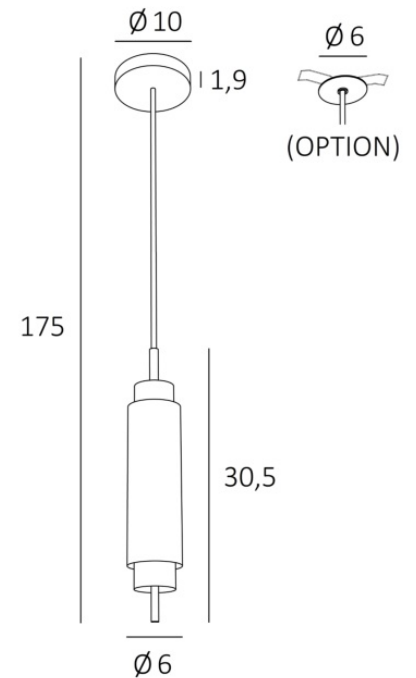

TOKYO

Hanglamp TOKYO in lichtbrons. Metaal afwerking code: 28

TOKYO is een hanglamp ontworpen door **Nicolas GALAND**. Deze hanglamp heeft twee lichtgevende delen, een spot onderaan die veel licht projecteert en een discrete sfeer bovenaan

TOTALE AFMETINGEN

Ø6cm H30,5cm

BASE : Ø10 x 1,9cm

TECHNISCHE GEGEVENS

Deze suspension bevat: één GU10 fitting en één G9 fitting

Twee dimbare gloeilampen, inbegrepen in de prijs en geïntegreerd in het armatuur

- één GU10-lamp - 8.3W - 575lm - 240V - 2700°K

- één G9-lamp - 4.5W - 500lm - 230V - 2700°K

1,5 m zwarte textielkabel met trekcontlasting in het armatuur. Op aanvraag: langere kabel of andere kleur

Een fixatieplaat om de plafondbasis te bevestigen ([PDF plan](#))