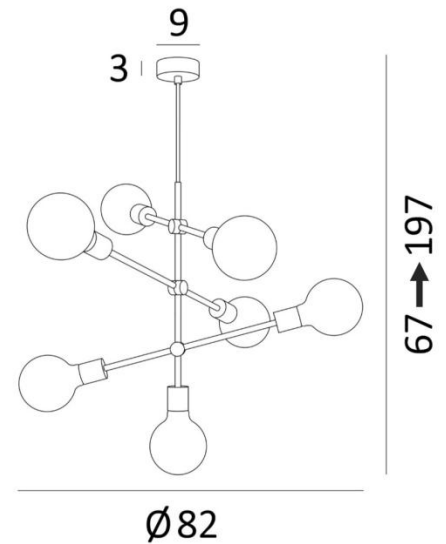

METEOR 7

METEOR 7 is een volledige, messing hanglamp en sluit met zijn bundel van soft gloeilampen, perfect aan bij wat momenteel op de markt aanwezig is

Traditioneel handgemaakt door deskundige koperslagers, wordt deze kwaliteitsarmatuur geleverd in opmerkelijke afwerkingen

Kan worden geplaatst in een hal of in de woonkamer boven een tafel

Deze hanglamp moet geïnstalleerd worden met een dimmer, die het mogelijk maakt de intensiteit van het licht aan te passen aan elk moment van de dag

TOTALE AFMETINGEN

H67→197cm

Ø82cm

BASIS

Ø9 x 3cm

TECHNISCHE GEGEVENS

Zeven E27 fittingen

Plooibare armen

LED-lamp Soft Ø95mm dimbaar code 6860 000 (optie)

LED-lamp Soft Ø125mm dimbaar code 6861 000 (optie)

In hoogte verstelbare hanglamp tijdens de installatie

Op aanvraag : een langere buis voor deze hanglamp

Dimbare hanglamp

Een fixatieplaat om de basis aan het plafond te bevestigen ([PDF plan](#))

BESCHIKBARE METALEN AFWERKINGEN EN CODES

25 - Gesatineerd messing - 4637 025

28 - Lichtbrons - 4637 028

29 - Geborsteld brons - 4637 029

LIGHTING COLLECTION