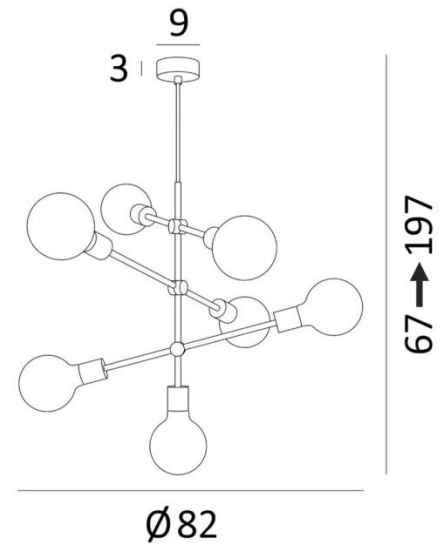

METEOR 7

METEOR 7 in gesatineerd messing met soft gloeilampen

METEOR 7 is een volledige, messing hanglamp en sluit met zijn bundel van soft gloeilampen, perfect aan bij wat momenteel op de markt aanwezig is

TOTALE AFMETINGEN

H67→197cm

Ø82cm

BASIS

Ø9 x 3cm

TECHNISCHE GEGEVENS

Zeven E27 fittingen

Plooibare armen

LED-lamp Soft Ø95mm dimbaar code 6860 000 (optie)

LED-lamp Soft Ø125mm dimbaar code 6861 000 (optie)

In hoogte verstelbare hanglamp tijdens de installatie

Op aanvraag : een langere buis voor deze hanglamp