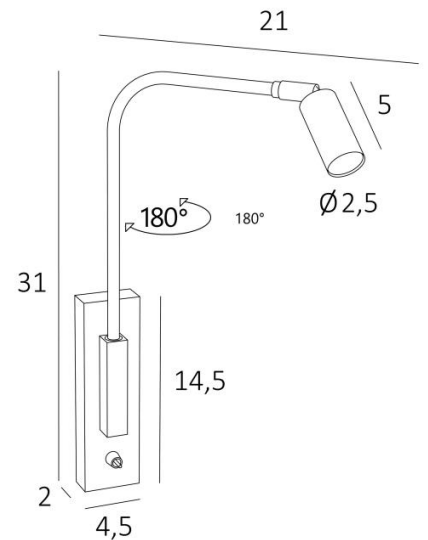

DELOS

DELOS in geborsteld brons. Metaal afwerking code: 29

DELOS is een minimalistische leeslamp met een verstelbare spot gemonteerd op een flex. Efficiënt dankzij de in de spot geïntegreerde LED-lamp, verspreidt zij een warm en geconcentreerd licht. Een must in de slaapkamer is het leeslampje, dichtgeplaatst naast het bed, dat U in de mogelijkheid stelt te lezen zonder uw partner te storen.

TOTALE AFMETINGEN

H31cm |→ 21cm

BASIS

4,5 x 14,5 x 2cm

TECHNISCHE GEGEVENS

Geïntegreerde Power LED in de spot :
verbruik 1W helderheid 119lm kleurtemperatuur 2700°K 25° bundel

Driver : 14-230V 50-60Hz 350mA

Niet dimbare wandlamp

Draaibare buis

De spot is 360°oriënteerbaar

Afmetingen van de spot : L5cm Ø2,5cm

Een hefboomschakelaar op de basis

Een fixatie-plaat om de basis aan de muur te bevestigen ([PDF plan](#))