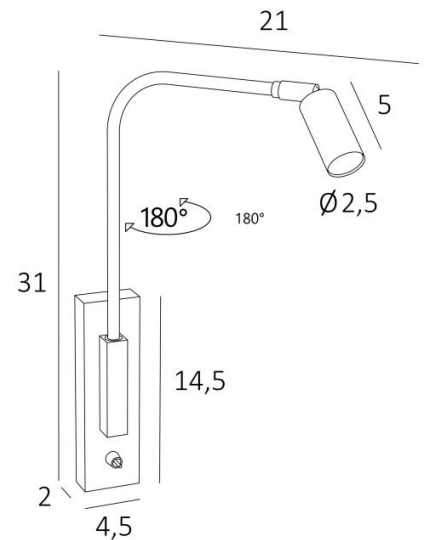

DELOS

DELOS in geborsteld brons. Metaal afwerking code: 29

DELOS is een minimalistische leeslamp met een verstelbare spot gemonteerd op een flex. Efficiënt dankzij de in de spot geïntegreerde LED-lamp, verspreidt zij een warm en geconcentreerd licht. Een must in de slaapkamer is het leeslampje, dichtgeplaatst naast het bed, dat U in de mogelijkheid stelt te lezen zonder uw partner te storen.

TOTALE AFMETINGEN

H31cm |→ 21cm

BASIS

4,5 x 14,5 x 2cm

TECHNISCHE GEGEVENS

Geïntegreerde Power LED in de spot:
verbruik 1W helderheid 119lm kleurtemperatuur 2700°K 30° bundel

Converter: 14-230V 50-60Hz 350mA

Niet dimbare wandlamp

Draaibare buis

De spot is verstelbaar

Afmetingen van de spot: L5cm Ø2,5cm

Een hefboomschakelaar op de basis

Een fixatie-plaat om de basis aan de muur te bevestigen ([PDF plan](#))

BESCHIKBARE METALEN AFWERKINGEN EN CODES