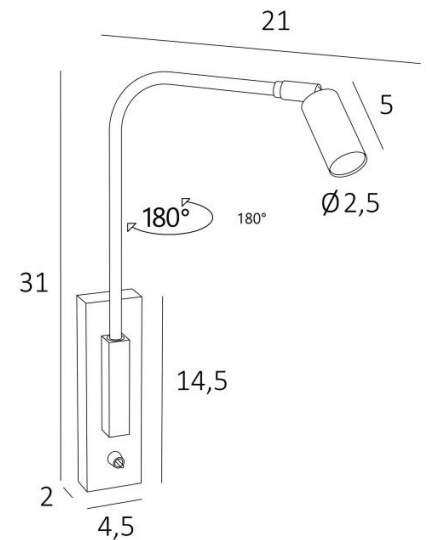

DELOS

DELOS in geborsteld brons. Metaal afwerking code: 29

DELOS is een minimalistische leeslamp met een verstelbare spot gemonteerd op een flex. Efficiënt dankzij de in de spot geïntegreerde LED-lamp, verspreidt zij een warm en geconcentreerd licht. Een must in de slaapkamer is het leeslampje, dichtgeplaatst naast het bed, dat U in de mogelijkheid stelt te lezen zonder uw partner te storen.

TOTALE AFMETINGEN

H31cm |→ 21cm

BASIS

4,5 x 14,5 x 2cm

TECHNISCHE GEGEVENS

Geïntegreerde Power LED in de spot :

verbruik 1W

helderheid 119lm

kleurtemperatuur 2700°K

Driver : 14-230V 50-60Hz 350mA

Niet dimbare wandlamp

Draaibare buis

De spot is 360°oriënteerbaar

Afmetingen van de spot : L5cm Ø2,5cm

Een hefboomschakelaar op de basis

Een fixatie-plaat om de basis aan de muur te bevestigen ([PDF plan](#))