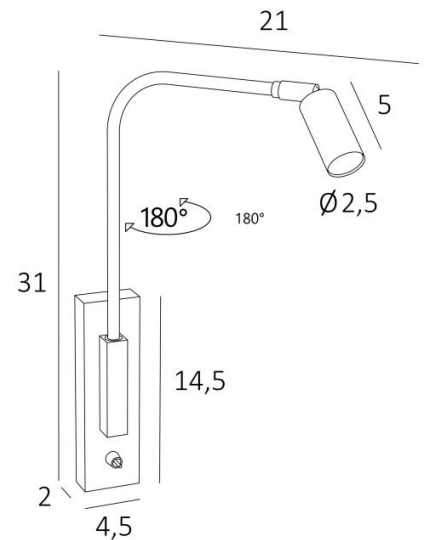

DELOS

DELOS in geborsteld brons. Metaal afwerking code: 29

**DELOS** is een minimalistische leeslamp met een verstelbare spot gemonteerd op een flex. Efficiënt dankzij de in de spot geïntegreerde LED-lamp, verspreidt zij een warm en geconcentreerd licht. Een must in de slaapkamer is het leeslampje, dichtgeplaatst naast het bed, dat U in de mogelijkheid stelt te lezen zonder uw partner te storen.

#### TOTALE AFMETINGEN

H31cm |→ 21cm

#### BASIS

4,5 x 14,5 x 2cm

Afmetingen van de spot: L5cm Ø2,5cm

Een hefboomschakelaar op de basis

Een fixatie-plaat om de basis aan de muur te bevestigen ([PDF plan](#))