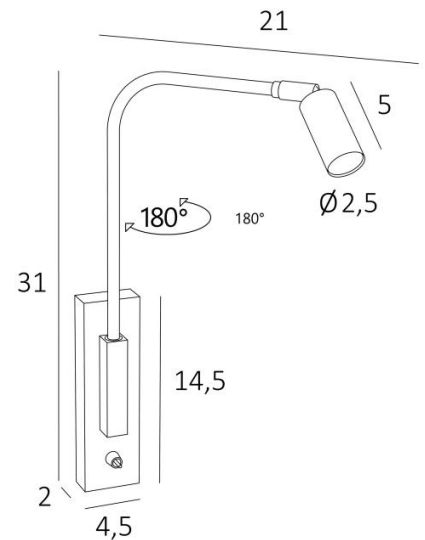

DELOS

DELOS in geborsteld brons. Metaal afwerking code: 29

DELOS is een minimalistische leeslamp met een verstelbare spot gemonteerd op een flex. Efficiënt dankzij de in de spot geïntegreerde LED-lamp, verspreidt zij een warm en geconcentreerd licht. Een must in de slaapkamer is het leeslampje, dichtgeplaatst naast het bed, dat U in de mogelijkheid stelt te lezen zonder uw partner te storen.

TOTALE AFMETINGEN

H31cm |→ 21cm

BASIS

4,5 x 14,5 x 2cm

TECHNISCHE GEGEVENS

Geïntegreerde Power LED in de spot :
verbruik 1W helderheid 119lm kleurtemperatuur 2700°K 25° bundel

Driver : 14-230V 50-60Hz 350mA

Niet dimbare wandlamp

Draaibare buis

De spot is 360°oriënteerbaar

Afmetingen van de spot : L5cm Ø2,5cm

Een hefboomschakelaar op de basis

Een fixatie-plaat om de basis aan de muur te bevestigen ([PDF plan](#))