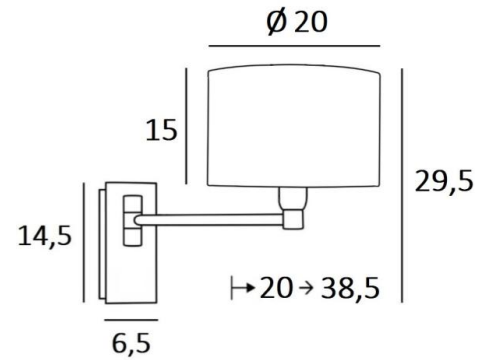

SOKARIS -SW cyl20

SOKARIS cyl is een wandlamp om te plaatsen in een slaapkamer, naast een bed

Met zijn eenvoudige plooibare arm, waarmee het door de lampenkap gedimde licht dichterbij kan worden gebracht, is hij functioneel en zeer decoratief

Voor zijn ronde cilindrische lampenkap, die een warme sfeer en een mooie helderheid zal creëren, stellen wij u voor te kiezen uit vele materialen en kleuren. Zo kunt u deze stevige wandlamp beter in uw decoratie integreren

Deze hoogwaardige armatuur, traditioneel gemaakt van massieve messing, wordt verrijkt door voortreffelijke afwerkingen

Wij stellen dit model voor met of zonder schakelaar en met verschillende vormen van lampenkappen

TOTALE AFMETINGEN

H29,5cm L20cm |→20-38,5cm

BASIS

Plaat : 6,5 x 14,5cm

Doos : 4,5 x 12,5 x 2cm

TECHNISCHE GEGEVENS

Eén E14 fitting met ring

Enkele arm, beweegbaar tot 180°

Dimbare wandlamp

Een fixatieplaat om de basis aan de muur te bevestigen ([PDF plan](#))

BESCHIKBARE METALEN AFWERKINGEN EN CODES

25 - Gesatineerd messing - 1163 025

28 - Lichtbrons - 1163 028

29 - Geborsteld brons - 1163 029

32 - Gesatineerd chroom - 1163 032

LAMPENKAP : AFMETINGEN & CODE

Ø20 - 20 - 15cm

Code: 4283 + weefsel code

Wij bieden U meer dan 150 stoffen/kleuren voor lampenkappen aan.

LIGHTING COLLECTION