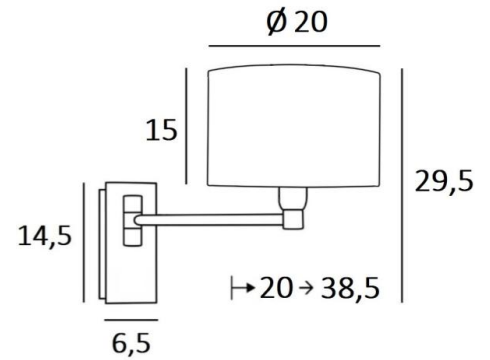

SOKARIS -SW cyl20

SOKARIS -SW in geborsteld brons met lampenkap in Tilia Amadou (stof uit categorie 5)