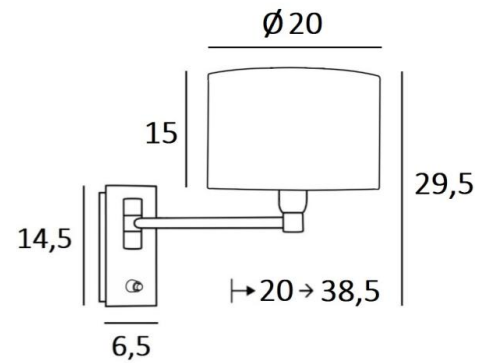

SOKARIS +SW cyl20

SOKARIS cyl is een wandlamp om te plaatsen naast een bed. Met zijn eenvoudige plooibare arm, waarmee het door de lampenkap gedimde licht dichterbij kan worden gebracht, is hij functioneel en zeer decoratief

Voor zijn cilindrische lampenkap, die een warme sfeer en een mooie helderheid zal creëren, stellen wij u voor te kiezen uit vele stoffen en kleuren. Zo kunt u deze stevige wandlamp beter in uw decoratie integreren. Deze hoogwaardige armatuur wordt verrijkt door voortreffelijke afwerkingen. Wij stellen dit model voor met of zonder schakelaar en met verschillende vormen van lampenkappen

TOTALE AFMETINGEN

H29,5cm L20cm |→20-38,5cm

BASIS

Plaat: 6,5 x 14,5cm Doos: 4,5 x 12,5 x 2cm

TECHNISCHE GEGEVENS

Eén E14 fitting met ring

Enkele arm, beweegbaar tot 180°

Dimbare wandlamp

Drukschakelaar op de basis

Een fixatieplaat om de basis aan de muur te bevestigen ([PDF plan](#))

BESCHIKBARE METALEN AFWERKINGEN EN CODES

	20 - Gepolijst messing - 1164 020
	25 - Gesatineerd messing - 1164 025
	28 - Lichtbrons - 1164 028
	29 - Geborsteld brons - 1164 029
	32 - Gesatineerd chroom - 1164 032

LAMPENKAP : AFMETINGEN & CODE

Ø20 - 20 - 15cm

Code: 4283 + stofcode

Wij bieden U meer dan 180 stoffen/materialen/kleuren voor lampenkappen aan

LIGHTING COLLECTION