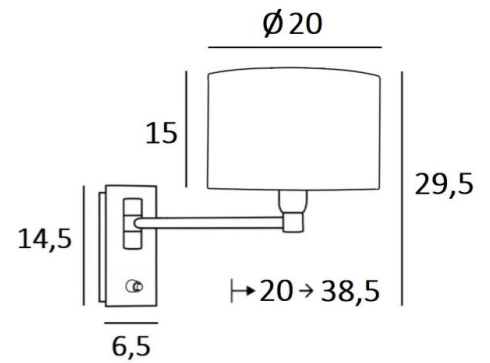

SOKARIS +SW cyl20

SOKARIS +SW in geborsteld brons met lampenkap in Parma Régisse (stof uit categorie 4)