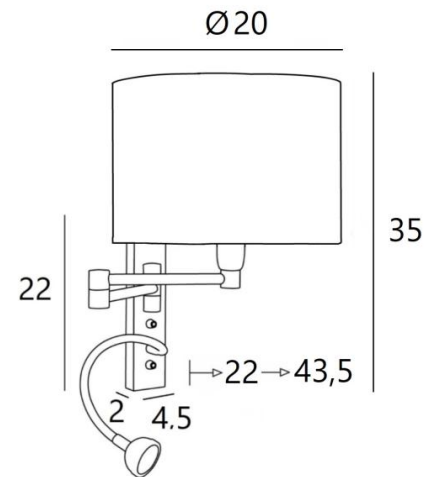

AHMES cyl20

AHMES in geborsteld brons met lampenkap in Parma Régliste (categ.4)

**AHMES cyl** is een wandlamp met een ronde cilindervormige lampenkap en leeslampje om dicht bij een bed te plaatsen

De dubbele plooibare arm is voorzien van een E14 fitting, om een lampenkap aan te bevestigen. Het leeslampje bestaat uit een flexibel met een LED-spot dat een warm, geconcentreerd licht verdeelt. Deze wandlamp is uitgerust met twee schakelaars die de lampenkap en het leeslampje afzonderlijk bedienen, zodat u kunt kiezen tussen zacht-of leeslicht.

#### TOTALE AFMETINGEN

H35cm L20cm |→22→43,5cm

**BASE:** 4,5 x 22 x 2cm

#### TECHNISCHE GEGEVENS

**E14 fitting** met ring op een dubbele plooibare arm, bediend door een hefboomschakelaar

**LED-spot** op flexibel van 30cm, bediend door een hefboomschakelaar

De spot kan in alle richtingen gedraaid worden. Afmetingen van de spot: Ø4cm H2,4cm

#### LAMPENKAP : AFMETINGEN & CODE

Ø20 - 20 - 15cm

Code: 4283 + stofcode

Wij bieden U meer dan 180 stoffen/materialen/kleuren voor lampenkappen aan

**LIGHTING COLLECTION**