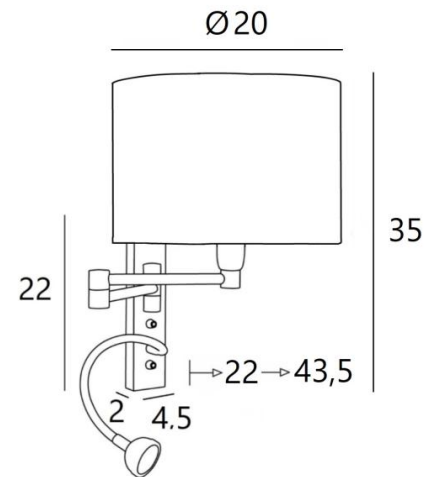

AHMES cyl20

AHMES in geborsteld brons met lampenkap in Parma Régliste (categ.4)

AHMES cyl is een wandlamp met een ronde cilindervormige lampenkap en leeslampje om dicht bij een bed te plaatsen

De dubbele plooibare arm is voorzien van een E14 fitting, om een lampenkap aan te bevestigen. Het leeslampje bestaat uit een flexibel met een LED-spot dat een warm, geconcentreerd licht verdeelt. Deze wandlamp is uitgerust met twee schakelaars die de lampenkap en het leeslampje afzonderlijk bedienen, zodat u kunt kiezen tussen zacht-of leeslicht.

TOTALE AFMETINGEN

H35cm L20cm |→22→43,5cm

BASE: 4,5 x 22 x 2cm

TECHNISCHE GEGEVENS

E14 fitting met ring op een dubbele plooibare arm, bediend door een hefboomschakelaar

LED-spot op flexibel van 30cm, bediend door een hefboomschakelaar

De spot kan in alle richtingen gedraaid worden. Afmetingen van de spot: Ø4cm H2,4cm

LED: 1W 119lm 2700°K **Driver:** 14-230V 50-60Hz 350mA

Drukknoppen ontworpen voor domotica-systeem (Opties)

CE-stekker en/of USB-poort en/of USB-C-poort (Opties)

LAMPENKAP : AFMETINGEN & CODE

Ø20 - 20 - 15cm

Code: 4283 + stofcode

Wij bieden U meer dan 180 stoffen/materialen/kleuren voor lampenkappen aan

LIGHTING COLLECTION