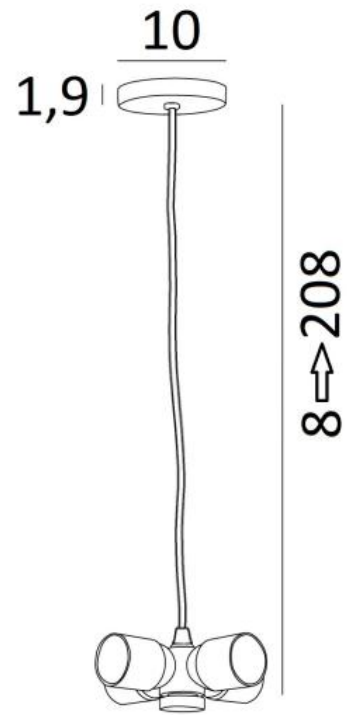

SUSPENSION o NOURRICE

SUSPENSION o NOURRICE in geborsteld brons

Om een lampenkap aan het plafond te plaatsen of op te hangen, bieden wij een ruim assortiment plafondlampen of hanglampen aan

SUSPENSION o NOURRICE is een hanglamp waarbij de lampenkap door middel van een klemmschroef aan een *NOURRICE* (vier E27-fittingen) wordt bevestigd. Een PVC+kabel, verstelbaar bij de installatie, verbindt de *NOURRICE* met de ronde plafond-basis

Voor deze hanglamp zijn lampenkappen voorzien. Ze zijn gemaakt met een speciale bevestiging voor plaatsing op de *NOURRICE*. Bekijk ons assortiment [LAMPENKAPPEN OM TE HANGEN](#)

TOTALE AFMETINGEN

Ø10cm H8→208cm

BASE : Ø10 x 1,9cm

BASIS

Ø10 x 1,9cm

TECHNISCHE GEGEVENS

Vier E27 fittingen gemonteerd op een *NOURRICE*

Een schroef (Ø35mm) om de lampenkap aan de onderkant van de *NOURRICE* te bevestigen

Dimbare hanglamp

Een PVC elektriciteitskabel (2m) met een tractiestop

De kleur van de kabel komt overeen met de gevraagde afwerking

Deze hanglamp is in hoogte verstelbaar tijdens de installatie

Op aanvraag : een langere kabel