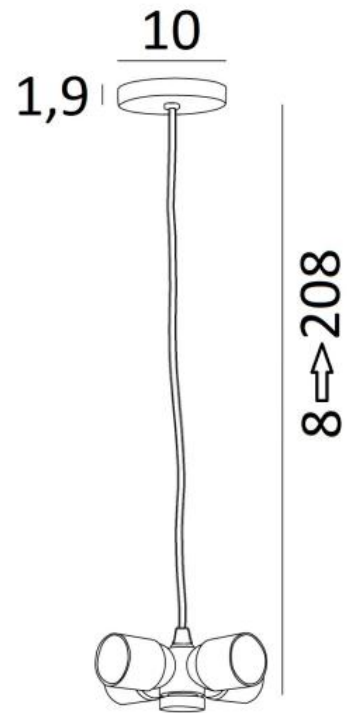

## SUSPENSION o NOURRICE

SUSPENSION o NOURRICE in geborsteld brons

Om een lampenkap aan het plafond te plaatsen of op te hangen, bieden wij een ruim assortiment plafondlampen of hanglampen aan

**SUSPENSION o NOURRICE** is een hanglamp waarbij de lampenkap door middel van een klemmschroef aan een *NOURRICE* (vier E27-fittingen) wordt bevestigd. Een PVC+kabel, verstelbaar bij de installatie, verbindt de *NOURRICE* met de ronde plafond-basis

### TOTALE AFMETINGEN

Ø10cm H8→208cm

**BASE** : Ø10 x 1,9cm

### BASIS

Ø10 x 1,9cm

### TECHNISCHE GEGEVENS

Vier E27 fittingen gemonteerd op een *NOURRICE*

Een schroef (Ø35mm) om de lampenkap aan de onderkant van de *NOURRICE* te bevestigen

Dimbare hanglamp

Een PVC elektriciteitskabel (2m) met een tractiestop