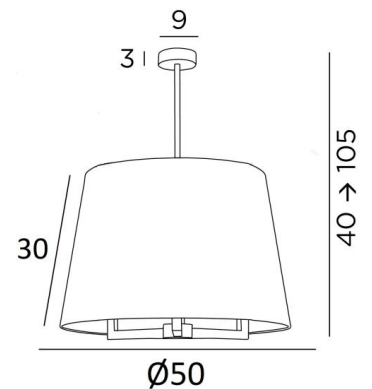

TOURAH 3 LARGE ø50

TOURAH 3 LARGE in geborsteld brons met één 50cm ronde conische lampenkap in Lin Moscou (stof uit categorie 2)

TOURAH 3 LARGE ø50 is een prachtige en weelderige hanglamp met een 50cm ronde conische lampenkap

De hanglamp is in hoogte verstelbaar, dimbaar en kan worden geplaatst boven een tafel, in een hal, in een woonkamer of in een slaapkamer. Het is verkrijgbaar in verschillende maten en met verschillende gevormde lampenkappen

TOTALE AFMETINGEN

H40→105cm Ø50cm

BASE : Ø9 x 3cm

TECHNISCHE GEGEVENS

Drie E27 fittingen

In hoogte verstelbare hanglamp tijdens de installatie

Op aanvraag : een langere tube voor deze hanglamp

Dimbare hanglamp

LAMPENKAP : AFMETINGEN & CODE

Ø40 - 50 - 30cm

Code: 4185 + stofcode

Wij bieden U meer dan 180 stoffen/materialen/kleuren voor lampenkappen aan