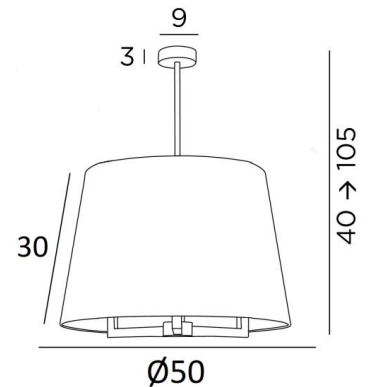

TOURAH 3 LARGE ø50

TOURAH 3 LARGE in geborsteld brons met één 50cm ronde conische lampenkap in Lin Moscou (stof uit categorie 2)

TOURAH 3 LARGE ø50 is een prachtige en weelderige hanglamp met een 50cm ronde conische lampenkap

De hanglamp is in hoogte verstelbaar, dimbaar en kan worden geplaatst boven een tafel, in een hal, in een woonkamer of in een slaapkamer. Het is verkrijgbaar in verschillende maten en met verschillende gevormde lampenkappen

TOTALE AFMETINGEN

H40→105cm Ø50cm

BASE : Ø9 x 3cm

TECHNISCHE GEGEVENS

Drie E27 fittingen

In hoogte verstelbare hanglamp tijdens de installatie

Op aanvraag : een langere tube voor deze hanglamp

Dimbare hanglamp