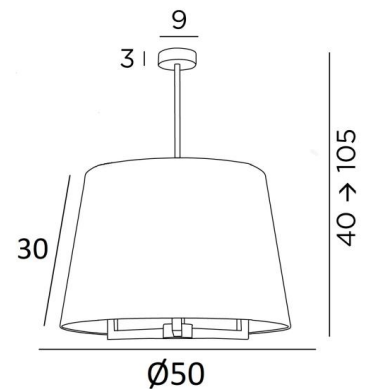

## TOURAH 3 LARGE Ø50

TOURAH 3 LARGE in geborsteld brons met één 50cm ronde conische lampenkap in Lin Moscou (stof uit categorie 2)

**TOURAH 3 LARGE Ø50** is een prachtige en weelderige hanglamp met een 50cm ronde conische lampenkap

De hanglamp is in hoogte verstelbaar, dimbaar en kan worden geplaatst boven een tafel, in een hal, in een woonkamer of in een slaapkamer. Het is verkrijgbaar in verschillende maten en met verschillende gevormde lampenkappen

### TOTALE AFMETINGEN

H40→105cm Ø50cm

**BASE** : Ø9 x 3cm

### LAMPENKAP : AFMETINGEN & CODE

Ø40 - 50 - 30cm

Code: 4185 + stofcode

Wij bieden U meer dan 180 stoffen/materialen/kleuren voor lampenkappen aan