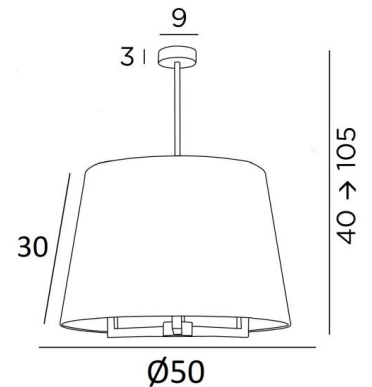

TOURAH 3 LARGE Ø50

TOURAH 3 LARGE in geborsteld brons met één 50cm ronde conische lampenkap in Lin Moscou (stof uit categorie 2)

TOURAH 3 LARGE Ø50 is een prachtige en weelderige hanglamp met een 50cm ronde conische lampenkap

De hanglamp is in hoogte verstelbaar, dimbaar en kan worden geplaatst boven een tafel, in een hal, in een woonkamer of in een slaapkamer. Het is verkrijgbaar in verschillende maten en met verschillende gevormde lampenkappen

TOTALE AFMETINGEN

H40→105cm Ø50cm

BASE : Ø9 x 3cm

TECHNISCHE GEGEVENS

Drie E27 fittingen

In hoogte verstelbare hanglamp tijdens de installatie

Op aanvraag : een langere tube voor deze hanglamp

Dimbare hanglamp

LAMPENKAP : AFMETINGEN & CODE

Ø40 - 50 - 30cm

Code: 4185 + stofcode

Wij bieden U meer dan 180 stoffen/materialen/kleuren voor lampenkappen aan