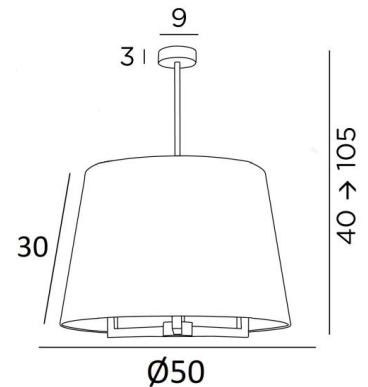

## TOURAH 3 LARGE Ø50

TOURAH 3 LARGE in geborsteld brons met één 50cm ronde conische lampenkap in Lin Moscou (stof uit categorie 2)

**TOURAH 3 LARGE Ø50** is een prachtige en weelderige hanglamp met een 50cm ronde conische lampenkap

De hanglamp is in hoogte verstelbaar, dimbaar en kan worden geplaatst boven een tafel, in een hal, in een woonkamer of in een slaapkamer. Het is verkrijgbaar in verschillende maten en met verschillende gevormde lampenkappen

### TOTALE AFMETINGEN

H40→105cm Ø50cm

**BASE** : Ø9 x 3cm

### LAMPENKAP : AFMETINGEN & CODE

Ø40 - 50 - 30cm

Code: 4185 + stofcode

Wij bieden U meer dan 180 stoffen/materialen/kleuren voor lampenkappen aan