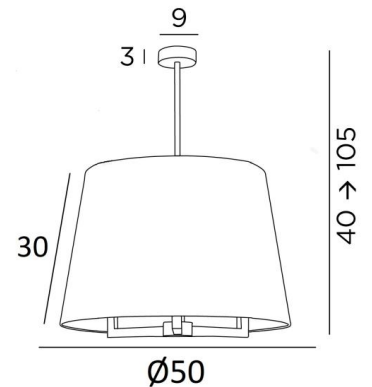

TOURAH 3 LARGE Ø50

TOURAH 3 LARGE in geborsteld brons met één 50cm ronde conische lampenkap in Lin Moscou (stof uit categorie 2)

TOURAH 3 LARGE Ø50 is een prachtige en weelderige hanglamp met een 50cm ronde conische lampenkap

De hanglamp is in hoogte verstelbaar, dimbaar en kan worden geplaatst boven een tafel, in een hal, in een woonkamer of in een slaapkamer. Het is verkrijgbaar in verschillende maten en met verschillende gevormde lampenkappen

TOTALE AFMETINGEN

H40→105cm Ø50cm

BASIS

Ø9 x 3cm

TECHNISCHE GEGEVENS

Drie E27 fittingen

In hoogte verstelbare hanglamp tijdens de installatie

Op aanvraag : een langere tube voor deze hanglamp

Ø40 - 50 - 30cm

Code: 4185 + weefsel code

Wij bieden U meer dan 150 stoffen/kleuren voor lampenkappen aan.

LIGHTING COLLECTION