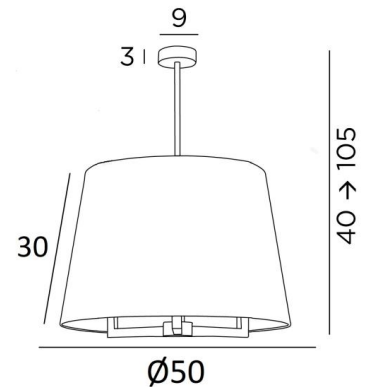

## TOURAH 3 LARGE Ø50

TOURAH 3 LARGE in geborsteld brons met één 50cm ronde conische lampenkap in Lin Moscou (stof uit categorie 2)

**TOURAH 3 LARGE Ø50** is een prachtige en weelderige hanglamp met een 50cm ronde conische lampenkap

De hanglamp is in hoogte verstelbaar, dimbaar en kan worden geplaatst boven een tafel, in een hal, in een woonkamer of in een slaapkamer. Het is verkrijgbaar in verschillende maten en met verschillende gevormde lampenkappen

### TOTALE AFMETINGEN

H40→105cm Ø50cm

**BASE** : Ø9 x 3cm

### LAMPENKAP : AFMETINGEN & CODE

Ø40 - 50 - 30cm

Code: 4185 + stofcode

Wij bieden U meer dan 180 stoffen/materialen/kleuren voor lampenkappen aan