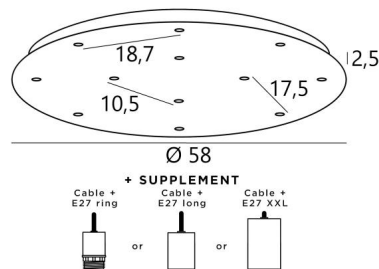

CEILING BASE 12 o58 in gestructureerd zwart. Metaal afwerking code: 02. Opties: een grote keuze aan kabels en fittingen (+supplement)

**CEILING BASE 12 o58** is een ronde plafondbasis voorzien voor twaalf kabeluitgangen, voor het ophangen van lampen, structuren, glas of lampenkappen  
Bovendien is gestandaardiseerde bekabeling voorzien  
Er zijn ook veel opties in de keuze van vormen, maten, afwerkingen, bedrading, fittingen of het aantal kabeluitgangen

#### BASIS

Plaat : Ø58cm - Frame : Ø55 x 2,5cm

#### TECHNISCHE GEGEVENS

**Maximale diameter** van de te plaatsen ophangingen op de kabels :

Ø36cm - indien de ophangingen op verschillende hoogtes zijn

Ø19cm - indien de ophangingen op dezelfde hoogtes zijn

**Fitting E27 L:** lange voor een kleine of een middelgrote gloeilamp (kabel + fitting: code 6564)

**Fitting E27 X:** lange en brede voor een grote gloeilamp (kabel + fitting: code 6565)