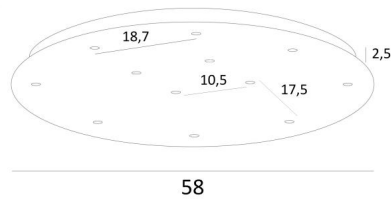

Ceiling base 12 o58

Ceiling base 12 o58

CEILING BASE 12 o58 is een ronde plafondbasis voorzien voor twaalf kabeluitgangen, voor het ophangen van lampen, structuren, glas of lampenkappen
Bovendien is gestandaardiseerde bekabeling voorzien
Er zijn ook veel opties in de keuze van vormen, maten, afwerkingen, bedrading, fittingen of het aantal kabeluitgangen

BASIS

Plaat : Ø58cm - Frame : Ø55 x 2,5cm

TECHNISCHE GEGEVENS

Minimumafstand tussen twee kabeluitgangen : 10,5cm

Maximale diameter van de te plaatsen ophangingen op de kabels :

Ø36cm - indien de ophangingen op verschillende hoogtes zijn