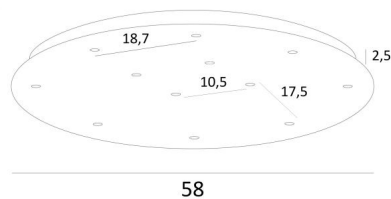

Ceiling base 12 o58

Ceiling base 12 o58

CEILING BASE 12 o58 is een ronde plafondbasis voorzien voor twaalf kabeluitgangen, voor het ophangen van lampen, structuren, glas of lampenkappen
Bovendien is gestandaardiseerde bekabeling voorzien
Er zijn ook veel opties in de keuze van vormen, maten, afwerkingen, bedrading, fittingen of het aantal kabeluitgangen

BASIS

Plaat : Ø58cm - Frame : Ø55 x 2,5cm

TECHNISCHE GEGEVENS

Minimumafstand tussen twee kabeluitgangen : 10,5cm

Maximale diameter van de te plaatsen ophangingen op de kabels :

Ø36cm - indien de ophangingen op verschillende hoogtes zijn