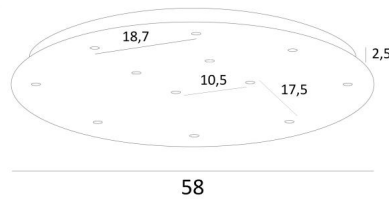

## Ceiling base 12 o58

Ceiling base 12 o58

**CEILING BASE 12 o58** is een ronde plafondbasis voorzien voor twaalf kabeluitgangen, voor het ophangen van lampen, structuren, glas of lampenkappen  
Bovendien is gestandaardiseerde bekabeling voorzien  
Er zijn ook veel opties in de keuze van vormen, maten, afwerkingen, bedrading, fittingen of het aantal kabeluitgangen

### BASIS

Plaat : Ø58cm - Frame : Ø55 x 2,5cm

### TECHNISCHE GEGEVENS

**Minimumafstand** tussen twee kabeluitgangen : 10,5cm

**Maximale diameter** van de te plaatsen ophangingen op de kabels :

Ø36cm - indien de ophangingen op verschillende hoogtes zijn