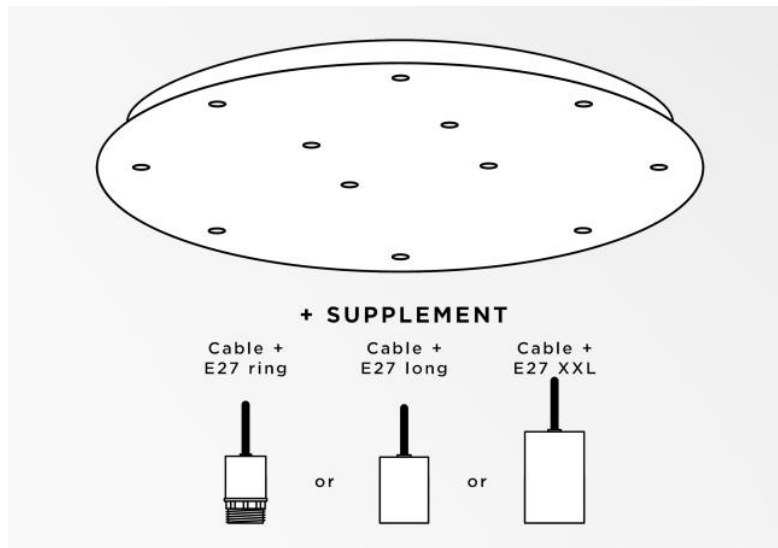

Ceiling base 12 o58

Ceiling base 12 o58

CEILING BASE 12 o58 is een ronde plafondbasis voorzien voor twaalf kabeluitgangen, voor het ophangen van lampen, structuren, glas of lampenkappen
Bovendien is gestandaardiseerde bekabeling voorzien
Er zijn ook veel opties in de keuze van vormen, maten, afwerkingen, bedrading, fittingen of het aantal kabeluitgangen

BASIS

Plaat : Ø58cm - Frame : Ø55 x 2,5cm

TECHNISCHE GEGEVENS

Minimumafstand tussen twee kabeluitgangen : 10,5cm

Maximale diameter van de te plaatsen ophangingen op de kabels :

Ø36cm - indien de ophangingen op verschillende hoogtes zijn

Ø19cm - indien de ophangingen op dezelfde hoogtes zijn

Een frame dat aan het plafond wordt bevestigd voordat de plaat er tegen komt

Tegen een meerprijs, bieden wij kabels aan met verschillende fittingen :