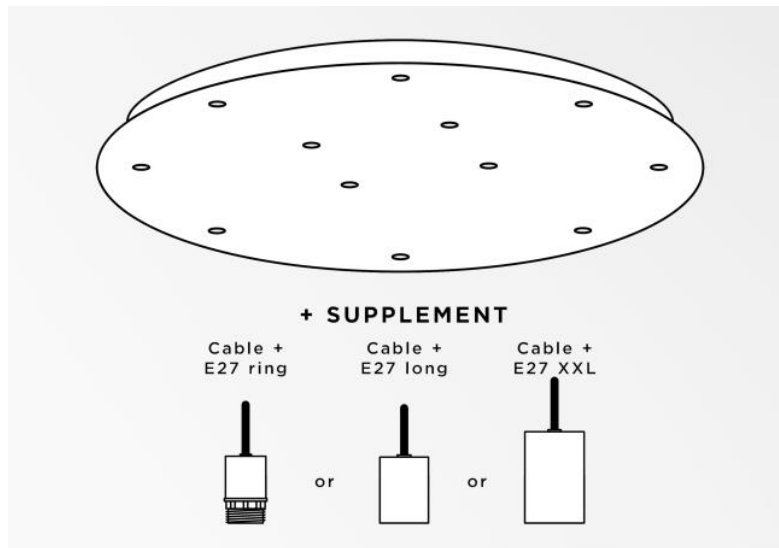

Ceiling base 12 o58

Ceiling base 12 o58

CEILING BASE 12 o58 is een ronde plafondbasis voorzien voor twaalf kabeluitgangen, voor het ophangen van lampen, structuren, glas of lampenkappen
Bovendien is gestandaardiseerde bekabeling voorzien
Er zijn ook veel opties in de keuze van vormen, maten, afwerkingen, bedrading, fittingen of het aantal kabeluitgangen

BASIS

Plaat : Ø58cm - Frame : Ø55 x 2,5cm

TECHNISCHE GEGEVENS

Minimumafstand tussen twee kabeluitgangen : 10,5cm

Maximale diameter van de te plaatsen ophangingen op de kabels :

Ø36cm - indien de ophangingen op verschillende hoogtes zijn

Ø19cm - indien de ophangingen op dezelfde hoogtes zijn

Een frame dat aan het plafond wordt bevestigd voordat de plaat er tegen komt

Tegen een meerprijs, bieden wij kabels aan met verschillende fittingen :