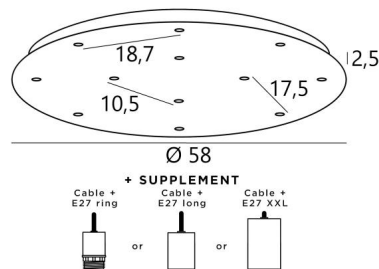

CEILING BASE 12 o58 in gestructureerd zwart. Metaal afwerking code: 02. Opties: een grote keuze aan kabels en fittingen (+supplement)

**CEILING BASE 12 o58** is een ronde plafondbasis voorzien voor twaalf kabeluitgangen, voor het ophangen van lampen, structuren, glas of lampenkappen  
 Bovendien is gestandaardiseerde bekabeling voorzien  
 Er zijn ook veel opties in de keuze van vormen, maten, afwerkingen, bedrading, fittingen of het aantal kabeluitgangen

#### BASIS

Plaat : Ø58cm - Frame : Ø55 x 2,5cm

#### TECHNISCHE GEGEVENS

**Maximale diameter** van de te plaatsen ophangingen op de kabels :

Ø36cm - indien de ophangingen op verschillende hoogtes zijn

Ø19cm - indien de ophangingen op dezelfde hoogtes zijn

**Fitting E27 L:** lange voor een kleine of een middelgrote gloeilamp (kabel + fitting: code 6564)

**Fitting E27 X:** lange en brede voor een grote gloeilamp (kabel + fitting: code 6565)