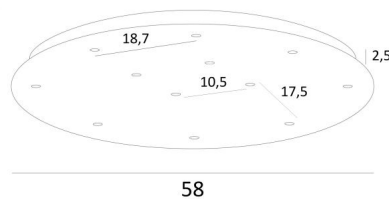

Ceiling base 12 o58

Ceiling base 12 o58

CEILING BASE 12 o58 is een ronde plafondbasis voorzien voor twaalf kabeluitgangen, voor het ophangen van lampen, structuren, glas of lampenkappen
Bovendien is gestandaardiseerde bekabeling voorzien
Er zijn ook veel opties in de keuze van vormen, maten, afwerkingen, bedrading, fittingen of het aantal kabeluitgangen

BASIS

Plaat : Ø58cm - Frame : Ø55 x 2,5cm

TECHNISCHE GEGEVENS

Minimumafstand tussen twee kabeluitgangen : 10,5cm

Maximale diameter van de te plaatsen ophangingen op de kabels :

Ø36cm - indien de ophangingen op verschillende hoogtes zijn