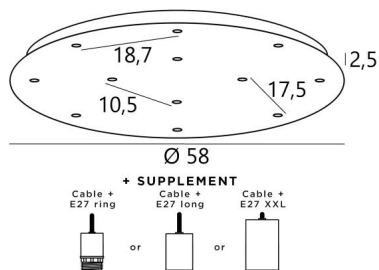

CEILING BASE 12 o58 in gestructureerd zwart (code: 02). Opties: en fittingen (+supplement)

CEILING BASE 12 o58 is een ronde plafondbasis voorzien voor twaalf kabeluitgangen, voor het ophangen van lampen, structuren, glas of lampenkappen

Bovendien is gestandaardiseerde bekabeling voorzien

Er zijn ook veel opties in de keuze van vormen, maten, afwerkingen, bedrading, fittingen of het aantal kabeluitgangen

BASIS

Plaat : Ø58cm - Frame : Ø55 x 2,5cm

TECHNISCHE GEGEVENS

Maximale diameter van de te plaatsen ophangingen op de kabels :

Ø36cm - indien de ophangingen op verschillende hoogtes zijn

Ø19cm - indien de ophangingen op dezelfde hoogtes zijn

Een frame dat aan het plafond wordt bevestigd voordat de plaat er tegen komt

Fitting E27 L: lange voor een kleine of een middelgrote gloeilamp (kabel + fitting: code 6564)

Fitting E27 X: lange en brede voor een grote gloeilamp (kabel + fitting: code 6565)

BESCHIKBARE METALEN AFWERKINGEN EN CODES