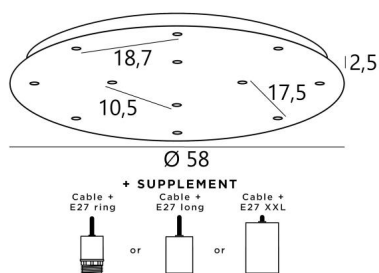

CEILING BASE 12 o58 in gestructureerd zwart (code: 02). Opties: en fittingen (+supplement)

CEILING BASE 12 o58 is een ronde plafondbasis voorzien voor twaalf kabeluitgangen, voor het ophangen van lampen, structuren, glas of lampenkappen
Bovendien is gestandaardiseerde bekabeling voorzien
Er zijn ook veel opties in de keuze van vormen, maten, afwerkingen, bedrading, fittingen of het aantal kabeluitgangen

BASIS

Plaat : Ø58cm - Frame : Ø55 x 2,5cm

TECHNISCHE GEGEVENS

Maximale diameter van de te plaatsen ophangingen op de kabels :

Ø36cm - indien de ophangingen op verschillende hoogtes zijn

Ø19cm - indien de ophangingen op dezelfde hoogtes zijn

Fitting E27 R: met ring, om een structuur of een lampenkap te bevestigen (kabel + fitting: code 6563)

Fitting E27 L: lange voor een kleine of een middelgrote gloeilamp (kabel + fitting: code 6564)

Fitting E27 X: lange en brede voor een grote gloeilamp (kabel + fitting: code 6565)