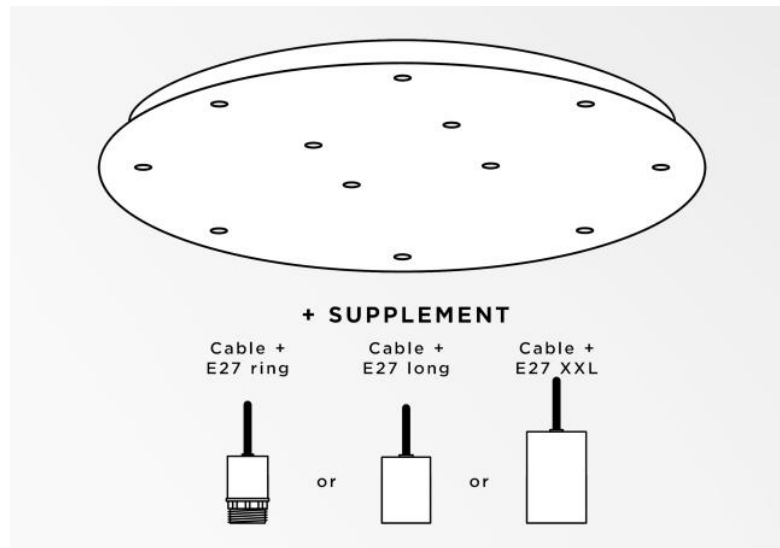

## Ceiling base 12 o58

Ceiling base 12 o58

**CEILING BASE 12 o58** is een ronde plafondbasis voorzien voor twaalf kabeluitgangen, voor het ophangen van lampen, structuren, glas of lampenkappen  
Bovendien is gestandaardiseerde bekabeling voorzien  
Er zijn ook veel opties in de keuze van vormen, maten, afwerkingen, bedrading, fittingen of het aantal kabeluitgangen

### BASIS

Plaat : Ø58cm - Frame : Ø55 x 2,5cm

### TECHNISCHE GEGEVENS

**Minimumafstand** tussen twee kabeluitgangen : 10,5cm

**Maximale diameter** van de te plaatsen ophangingen op de kabels :

Ø36cm - indien de ophangingen op verschillende hoogtes zijn