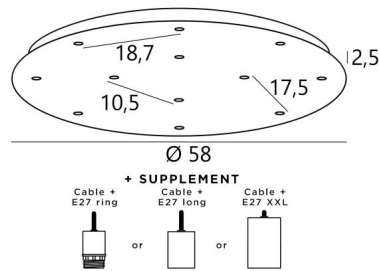

CEILING BASE 12 o58 in gestructureerd zwart (code: 02). Opties: en fittingen (+supplement)

CEILING BASE 12 o58 is een ronde plafondbasis voorzien voor twaalf kabeluitgangen, voor het ophangen van lampen, structuren, glas of lampenkappen
Bovendien is gestandaardiseerde bekabeling voorzien
Er zijn ook veel opties in de keuze van vormen, maten, afwerkingen, bedrading, fittingen of het aantal kabeluitgangen

BASIS

Plaat : Ø58cm - Frame : Ø55 x 2,5cm

TECHNISCHE GEGEVENS

Maximale diameter van de te plaatsen ophangingen op de kabels :

Ø36cm - indien de ophangingen op verschillende hoogtes zijn

Ø19cm - indien de ophangingen op dezelfde hoogtes zijn

Fitting E27 R: met ring, om een structuur of een lampenkap te bevestigen (kabel + fitting: code 6563)

Fitting E27 L: lange voor een kleine of een middelgrote gloeilamp (kabel + fitting: code 6564)

Fitting E27 X: lange en brede voor een grote gloeilamp (kabel + fitting: code 6565)