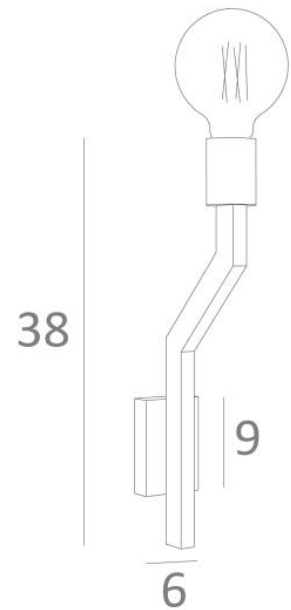

LECCE L

LECCE L in geborsteld brons met een decoratieve gold gloeilamp
Ø125mm

LECCE L is een wandlamp voor een decoratieve gloeilamp
Het vervolledigt een ophanging met decoratieve gloeilampen, reeds geïnstalleerd
Er bestaat een ander model, met een ring aan de fitting, die toelaat een **KERMA structuur** of een
traditionele lampenkap te plaatsen, zie **LECCE**

TOTALE AFMETINGEN

H38cm L6cm |→10cm

BASE : 6 x 9 x 2,1cm

TECHNISCHE GEGEVENS

Een E27 fitting met ring

LED-lamp Gold Ø125mm dimbaar code 6834 000 (optie)

Dimbare wandlamp

Een fixatieplaat om de basis aan de muur te bevestigen ([PDF plan](#))