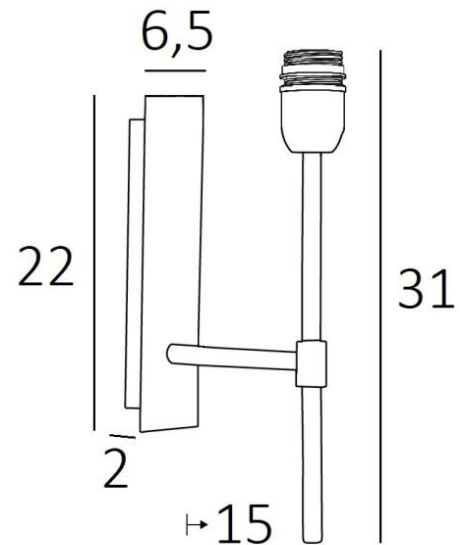

NECTANEBO 2

NECTANEBO 2 in light bronze without lampshade. Metal finish code: 28

NECTANEBO 2 is een grote wandlamp ontworpen om een lampenkap te bevestigen. Het klassieke uiterlijk is herwerkt tot een moderne en eigentijdse touch. Haar sobere en eenvoudige vormgeving is niet vreemd aan deze metamorfose die haar aanwezigheid en harmonie brengt. Voor de lampenkap, die een warme atmosfeer en een mooie helderheid zal creëren, stellen wij U voor te kiezen tussen vele materialen en kleuren. Zo kunt U haar beter in uw decoratie integreren. Deze prachtige wandlamp is gemaakt van messing en is verkrijgbaar in verschillende opmerkelijke uitvoeringen. Er is een kleiner model, zie [NECTANEBO 1](#).

TOTALE AFMETINGEN

H31cm L6,5cm |→15cm

BASIS

Plaat : 6,5 x 22cm

Doos : 4,5 x 19 x 2cm

TECHNISCHE GEGEVENS

Een E27 fitting met ring

Dimbare wandlamp