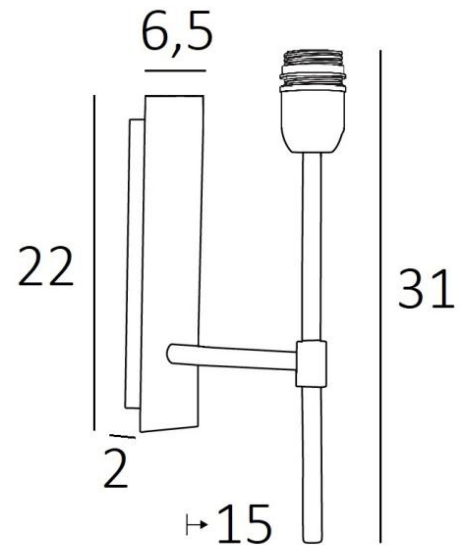

NECTANEBO 2

NECTANEBO 2 in light bronze without lampshade. Metal finish code: 28

NECTANEBO 2 is een grote wandlamp ontworpen om een lampenkap te bevestigen. Het klassieke uiterlijk is herwerkt tot een moderne en eigentijdse touch. Haar sobere en eenvoudige vormgeving is niet vreemd aan deze metamorfose die haar aanwezigheid en harmonie brengt. Voor de lampenkap, die een warme atmosfeer en een mooie helderheid zal creëren, stellen wij U voor te kiezen tussen vele materialen en kleuren. Zo kunt U haar beter in uw decoratie integreren. Deze prachtige wandlamp is gemaakt van messing en is verkrijgbaar in verschillende opmerkelijke uitvoeringen. Er is een kleiner model, zie [NECTANEBO 1](#).

TOTALE AFMETINGEN

H31cm L6,5cm |→15cm

BASIS

Plaat : 6,5 x 22cm

Doos : 4,5 x 19 x 2cm

TECHNISCHE GEGEVENS

Een E27 fitting met ring

Dimbare wandlamp