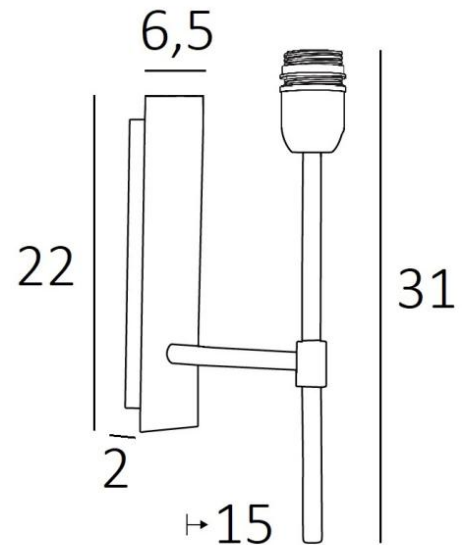

## NECTANEBO 2

NECTANEBO 2 in light bronze without lampshade. Metal finish code: 28

**NECTANEBO 2** is een grote wandlamp ontworpen om een lampenkap te bevestigen. Het klassieke uiterlijk is herwerkt tot een moderne en eigentijdse touch. Haar sobere en eenvoudige vormgeving is niet vreemd aan deze metamorfose die haar aanwezigheid en harmonie brengt. Voor de lampenkap, die een warme atmosfeer en een mooie helderheid zal creëren, stellen wij U voor te kiezen tussen vele materialen en kleuren. Zo kunt U haar beter in uw decoratie integreren. Deze prachtige wandlamp is gemaakt van messing en is verkrijgbaar in verschillende opmerkelijke uitvoeringen. Er is een kleiner model, zie [NECTANEBO 1](#).

### TOTALE AFMETINGEN

H31cm L6,5cm |→15cm

### BASIS

Plaat : 6,5 x 22cm

Doos : 4,5 x 19 x 2cm

### TECHNISCHE GEGEVENS

Een E27 fitting met ring

Dimbare wandlamp

Een fixatieplaat om de basis aan de muur te bevestigen ([PDF plan](#))