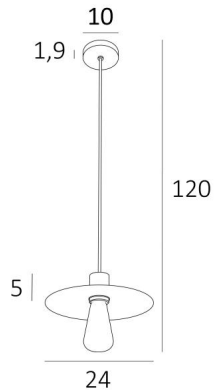

## BALLOW

BALLOW : hanglampen in gesatineerd messing en in lichtbrons

**BALLOW** is een hanglamp in **retrostijl** met een licht gebogen koepel en een mooie textielkabel voor een decoratieve gloeilamp. Deze armatuur is volledig uit messing vervaardigd door ambachtslieden, die traditionele en moderne technieken tot in de perfectie combineren. Dit hoogwaardig product is verkrijgbaar in een aantal uitstekende afwerkingen

Deze **Vintage** hanglamp is in hoogte verstelbaar, op het moment van installatie, en kan gemakkelijk op elke locatie worden geplaatst

### TOTALE AFMETINGEN

Ø24cm H5cm

### BASIS

Ø10 x 1,9cm