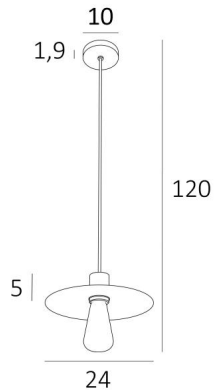

BALLOW

BALLOW : hanglampen in gesatineerd messing en in lichtbrons

BALLOW is een hanglamp in **retrostijl** met een licht gebogen koepel en een mooie textielkabel voor een decoratieve gloeilamp. Deze armatuur is volledig uit messing vervaardigd door ambachtslieden, die traditionele en moderne technieken tot in de perfectie combineren. Dit hoogwaardig product is verkrijgbaar in een aantal uitstekende afwerkingen

Deze **Vintage** hanglamp is in hoogte verstelbaar, op het moment van installatie, en kan gemakkelijk op elke locatie worden geplaatst

TOTALE AFMETINGEN

Ø24cm H5cm

BASE : Ø10 x 1,9cm

TECHNISCHE GEGEVENS

Een E27 fitting met ring voor decoratieve gloeilamp. Dimbare hanglamp

1m zwarte textielkabel met trekontlasting in fitting en plafond-basis

Op aanvraag: langere kabel (of kleur) / **BALLOW** kan worden gegroepeerd op een enkele basis

In hoogte verstelbare hanglamp tijdens de installatie

BALLOW DISC : Ø 24cm (x1)

Code : 4669 025 (brushed brass)

Code : 4669 028 (light bronze)

Code : 4669 029 (brushed bronze)