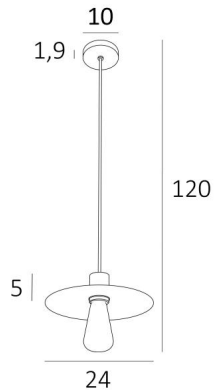

## BALLOW

BALLOW : hanglampen in gesatineerd messing en in lichtbrons

**BALLOW** is een hanglamp in **retrostijl** met een licht gebogen koepel en een mooie textielkabel voor een decoratieve gloeilamp. Deze armatuur is volledig uit messing vervaardigd door ambachtslieden, die traditionele en moderne technieken tot in de perfectie combineren. Dit hoogwaardig product is verkrijgbaar in een aantal uitstekende afwerkingen

Deze **Vintage** hanglamp is in hoogte verstelbaar, op het moment van installatie, en kan gemakkelijk op elke locatie worden geplaatst

### TOTALE AFMETINGEN

Ø24cm H5cm

**BASE** : Ø10 x 1,9cm

### METALEN STRUCTUREN EN CODES

BALLOW DISC : Ø 24cm (x1)

Code : 4669 025 (brushed brass)

Code : 4669 028 (light bronze)

Code : 4669 029 (brushed bronze)