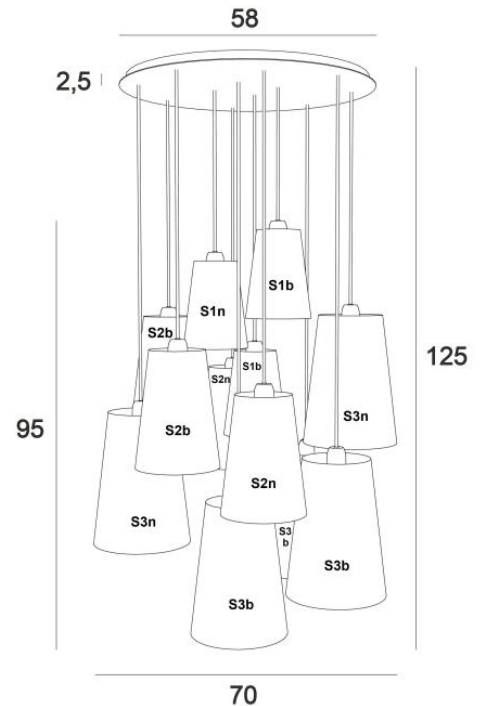

SIMBA 12 o58

SIMBA 12 o58 in geborsteld brons met lampenkapen in Raphia Nature and Raphia Banane (materialen uit categorie 3)

De assemblage van lampenkapen van verschillende diameters creëert een armatuur vol beweging en georganiseerde wanorde. Dit is de originaliteit van **SIMBA** met zijn twaalf conische lampenkapen. Natuurlijke materialen zoals Raphia uit Madagaskar geven haar een Afrikaanse uitstraling. Deze hanglamp kan gemakkelijk in een hal of boven een grote tafel worden geplaatst. Geïnstalleerd in een trappenhuis, met een verdeling van lampenkapen op elk niveau van het huis, zal het mooiste effect geven. Het is mogelijk om kleinere composities te maken, gelieve ons te raadplegen.

TOTALE AFMETINGEN

H125cm - Ø70cm **BASE** : Plate Ø58cm - Frame Ø55 x 2cm

TECHNISCHE GEGEVENS

Twaalf E27 fittingen met ring. Dimbare hanglamp

Standaard : voorzien voor een plafondhoogte van 275cm. De onderkant bevindt zich op 155cm van de grond. Het geheel van de lampenkapen bedraagt 75cm. Op aanvraag : de kabellengtes kunnen gewijzigd worden om aan te passen aan de hoogte van uw plafond. Gelieve de **BESTELBON** in te vullen. Een frame dat voor de plaat aan het plafond wordt bevestigd, zie **MONTAGE-INSTRUCTIES**.

BESCHIKBARE METALEN AFWERKINGEN EN CODES

02 - Gestructureerd zwart - 4250 002

25 - Gesatineerd messing - 4250 025

29 - Geborsteld brons - 4250 029

LAMPENKAP : AFMETINGEN & CODE

No.1 : Ø10 - 15 - 20cm (x3) No.2 : Ø12 - 18 - 25cm (x4) No.3 : Ø15 - 22 - 30cm (x5)