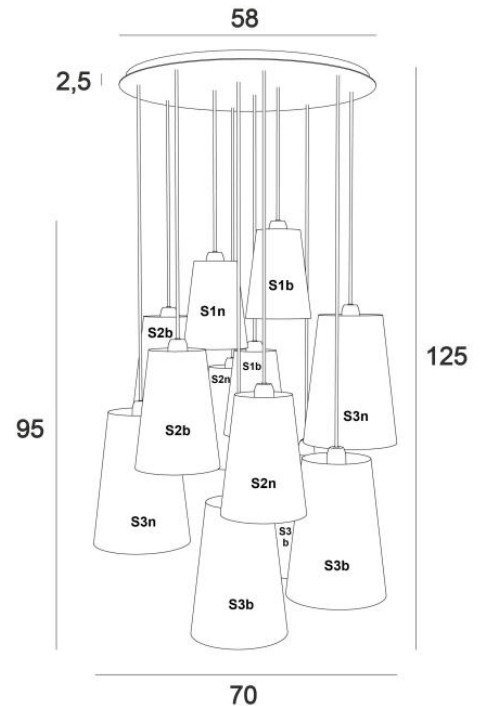

## SIMBA 12 o58

SIMBA 12 o58 in geborsteld brons met lampenkapen in Raphia Nature and Raphia Banane (materialen uit categorie 3)

De assemblage van lampenkapen van verschillende diameters creëert een armatuur vol beweging en georganiseerde wanorde. Dit is de originaliteit van **SIMBA** met zijn twaalf conische lampenkapen. Natuurlijke materialen zoals Raphia uit Madagaskar geven haar een Afrikaanse uitstraling. Deze hanglamp kan gemakkelijk in een hal of boven een grote tafel worden geplaatst. Geïnstalleerd in een trappenhuis, met een verdeling van lampenkapen op elk niveau van het huis, zal het mooiste effect geven. Het is mogelijk om kleinere composities te maken, gelieve ons te raadplegen.

### TOTALE AFMETINGEN

H125cm - Ø70cm    **BASE** : Plate Ø58cm - Frame Ø55 x 2cm

### TECHNISCHE GEGEVENS

Twaalf E27 fittingen met ring. Dimbare hanglamp

Standaard : voorzien voor een plafondhoogte van 275cm. De onderkant bevindt zich op 155cm van de grond. Het geheel van de lampenkapen bedraagt 75cm. Op aanvraag : de kabellengtes kunnen gewijzigd worden om aan te passen aan de hoogte van uw plafond. Gelieve de **BESTELBON** in te vullen. Een frame dat voor de plaat aan het plafond wordt bevestigd, zie **MONTAGE-INSTRUCTIES**.

### LAMPENKAP : AFMETINGEN & CODE

No.1 : Ø10 - 15 - 20cm (x3)    No.2 : Ø12 - 18 - 25cm (x4)    No.3 : Ø15 - 22 - 30cm (x5)

Code: No.1 : 4211 + stofcode

Code: No.2 : 4212 + stofcode

Code: No.3 : 4213 + stofcode