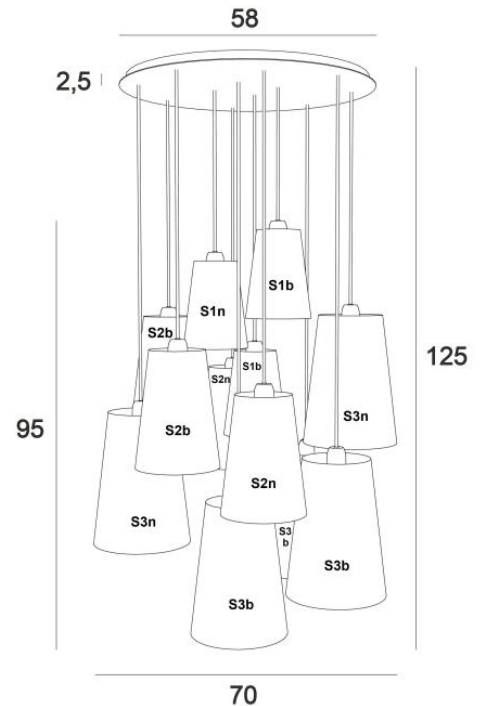

SIMBA 12 o58

SIMBA 12 o58 in gestructureerd zwart/gesatineerd messing met lampenkappen in Raphia nature en Raphia banane (stoffen categorie 3)

De assemblage van lampenkappen van verschillende diameters creëert een armatuur vol beweging en georganiseerde wanorde. Dit is de originaliteit van **SIMBA** met zijn twaalf conische lampenkappen. Natuurlijke materialen zoals Raphia uit Madagaskar geven haar een Afrikaanse uitstraling. Deze hanglamp kan gemakkelijk in een hal of boven een grote tafel worden geplaatst. Geïnstalleerd in een trappenhuis, met een verdeling van lampenkappen op elk niveau van het huis, zal het mooiste effect geven. Het is mogelijk om kleinere composities te maken, gelieve ons te raadplegen.

TOTALE AFMETINGEN

H125cm - Ø70cm **BASE** : Plate Ø58cm - Frame Ø55 x 2cm

TECHNISCHE GEGEVENS

Twaalf E27 fittingen met ring. Dimbare hanglamp

Standaard : voorzien voor een plafondhoogte van 275cm. De onderkant bevindt zich op 155cm van de grond. Het geheel van de lampenkappen bedraagt 75cm. Op aanvraag : de kabellengtes kunnen gewijzigd worden om aan te passen aan de hoogte van uw plafond. Gelieve de **BESTELBON** in te vullen. Een frame dat voor de plaat aan het plafond wordt bevestigd, zie **MONTAGE-INSTRUCTIES**.

BESCHIKBARE METALEN AFWERKINGEN EN CODES

02 - Gestructureerd zwart - 4250 002

25 - Gesatineerd messing - 4250 025

29 - Geborsteld brons - 4250 029

LAMPENKAP : AFMETINGEN & CODE

No.1 : Ø10 - 15 - 20cm (x3) No.2 : Ø12 - 18 - 25cm (x4) No.3 : Ø15 - 22 - 30cm (x5)