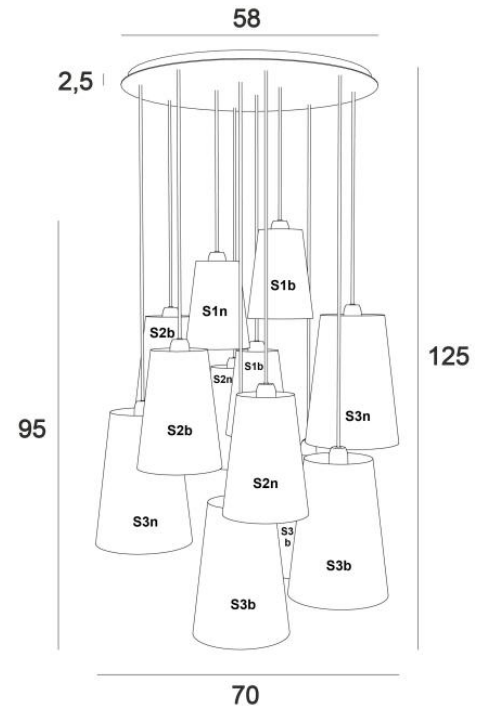

SIMBA 12 o58

SIMBA 12 o58 in gestructureerd zwart/gesatineerd messing met lampenkappen in Raphia nature en Raphia banane (stoffen categorie 3)

De assemblage van lampenkappen van verschillende diameters creëert een armatuur vol beweging en georganiseerde wanorde. Dit is de originaliteit van **SIMBA** met zijn twaalf conische lampenkappen. Natuurlijke materialen zoals Raphia uit Madagaskar geven haar een Afrikaanse uitstraling. Deze hanglamp kan gemakkelijk in een hal of boven een grote tafel worden geplaatst. Geïnstalleerd in een trappenhuis, met een verdeling van lampenkappen op elk niveau van het huis, zal het mooiste effect geven. Het is mogelijk om kleinere composities te maken, gelieve ons te raadplegen.

TOTALE AFMETINGEN

H125cm - Ø70cm **BASE** : Plate Ø58cm - Frame Ø55 x 2cm

TECHNISCHE GEGEVENS

Twaalf E27 fittingen met ring. Dimbare hanglamp

Standaard : voorzien voor een plafondhoogte van 275cm. De onderkant bevindt zich op 155cm van de grond. Het geheel van de lampenkappen bedraagt 75cm. Op aanvraag : de kabellengtes kunnen gewijzigd worden om aan te passen aan de hoogte van uw plafond. Gelieve de **BESTELBON** in te vullen. Een frame dat voor de plaat aan het plafond wordt bevestigd, zie **MONTAGE-INSTRUCTIES**.

BESCHIKBARE METALEN AFWERKINGEN EN CODES

02 - Gestructureerd zwart - 4250 002

25 - Gesatineerd messing - 4250 025

29 - Geborsteld brons - 4250 029

LAMPENKAP : AFMETINGEN & CODE

No.1 : Ø10 - 15 - 20cm (x3) No.2 : Ø12 - 18 - 25cm (x4) No.3 : Ø15 - 22 - 30cm (x5)