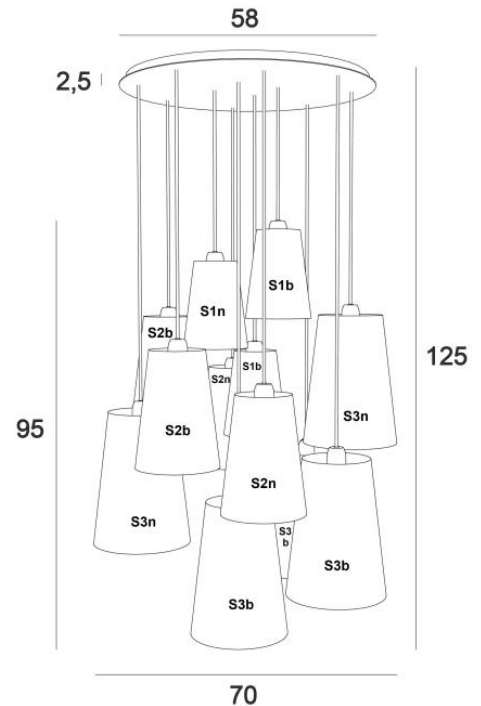

SIMBA 12 o58

SIMBA 12 o58 in geborsteld brons met lampenkappen in Raphia Nature and Raphia Banane (materialen uit categorie 3)

De assemblage van lampenkappen van verschillende diameters creëert een armatuur vol beweging en georganiseerde wanorde. Dit is de originaliteit van **SIMBA** met zijn twaalf conische lampenkappen. Natuurlijke materialen zoals Raphia uit Madagaskar geven haar een Afrikaanse uitstraling. Deze hanglamp kan gemakkelijk in een hal of boven een grote tafel worden geplaatst. Geïnstalleerd in een trappenhuis, met een verdeling van lampenkappen op elk niveau van het huis, zal het mooiste effect geven. Het is mogelijk om kleinere composities te maken, gelieve ons te raadplegen.

TOTALE AFMETINGEN

H125cm - Ø70cm **BASE** : Plate Ø58cm - Frame Ø55 x 2cm

TECHNISCHE GEGEVENS

Twaalf E27 fittingen met ring. Dimbare hanglamp

Standaard : voorzien voor een plafondhoogte van 275cm. De onderkant bevindt zich op 155cm van de grond. Het geheel van de lampenkappen bedraagt 75cm. Op aanvraag : de kabellengtes kunnen gewijzigd worden om aan te passen aan de hoogte van uw plafond. Gelieve de **BESTELBON** in te vullen. Een frame dat voor de plaat aan het plafond wordt bevestigd, zie **MONTAGE-INSTRUCTIES**.

BESCHIKBARE METALEN AFWERKINGEN EN CODES

29 - Geborsteld brons - 4250 029

LAMPENKAP : AFMETINGEN & CODE

No.1 : Ø10 - 15 - 20cm (x3) No.2 : Ø12 - 18 - 25cm (x4) No.3 : Ø15 - 22 - 30cm (x5)

Code: No.1 : 4211 + stofcode