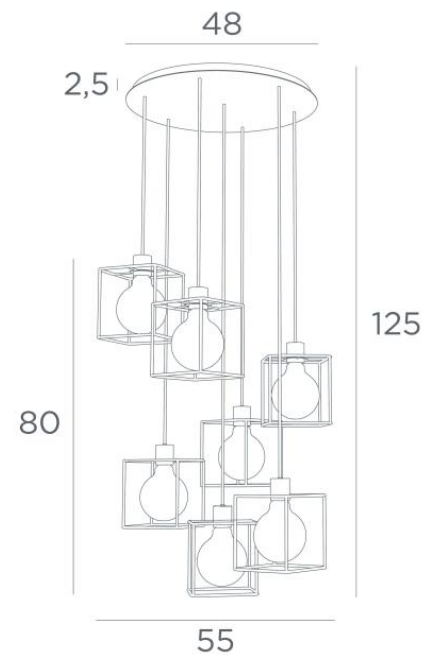

## KERMA 7 ø48

KERMA 7 ø48 in geborsteld brons met structuren in zwarte epoxy afwerking

De combinatie van zeven gloeilampen van verschillende diameter met kleine zwarte structuren heeft geleid tot een armatuur vol beweging, onevenwichtigheid en georganiseerde wanorde. Dit is de originaliteit van de suspensie **KERMA** en de reden van het succes  
**KERMA 7 ø48** is een hanglamp die gemakkelijk in een hal of boven een tafel geplaatst kan worden

### TOTALE AFMETINGEN

H125cm Ø55cm

**BASE** : Plate Ø48cm - Frame Ø45x 2,5cm

### TECHNISCHE GEGEVENS

Zeven E27 fittingen met ring

De onderkant van deze hanglamp komt op 150cm van de grond voor een plafond van 275cm. Op aanvraag passen wij de kabels aan voor een andere plafondhoogte. **BESTELBON** in te vullen

### METALEN STRUCTUREN EN CODES

KERMA STRUCTURE : #15 - 15 - 17cm (x3)

Code : 4999 002 (black)

Code : 4999 025 (gold)