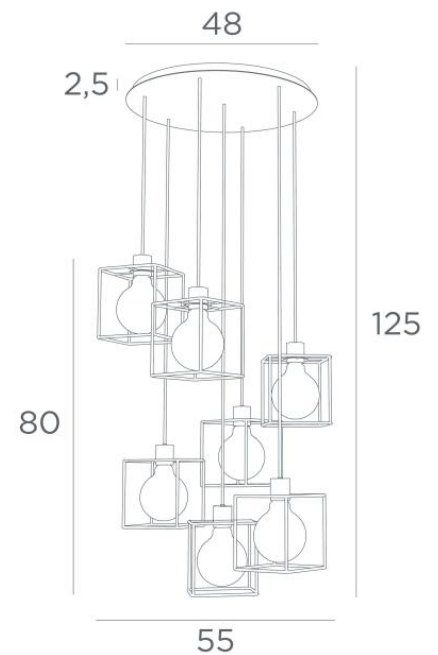

## KERMA 7 ø48

KERMA 7 ø48 in geborsteld brons met structuren in zwarte epoxy afwerking

De combinatie van zeven gloeilampen van verschillende diameter met kleine zwarte structuren heeft geleid tot een armatuur vol beweging, onevenwichtigheid en georganiseerde wanorde. Dit is de originaliteit van de suspensie **KERMA** en de reden van het succes  
**KERMA 7 ø48** is een hanglamp die gemakkelijk in een hal of boven een tafel geplaatst kan worden

### TOTALE AFMETINGEN

H125cm Ø55cm

**BASE** : Plate Ø48cm - Frame Ø45x 2,5cm

### TECHNISCHE GEGEVENS

Zeven E27 fittingen met ring

De onderkant van deze hanglamp komt op 150cm van de grond voor een plafond van 275cm. Op aanvraag passen wij de kabels aan voor een andere plafondhoogte. **BESTELBON** in te vullen  
**LED-lamp Gold Ø125mm** dimbaar code 6834 000 (optie)

### METALEN STRUCTUREN EN CODES

KERMA STRUCTURE : #15 - 15 - 17cm (x3)

Code : 4999 002 (black)

Code : 4999 025 (gold)