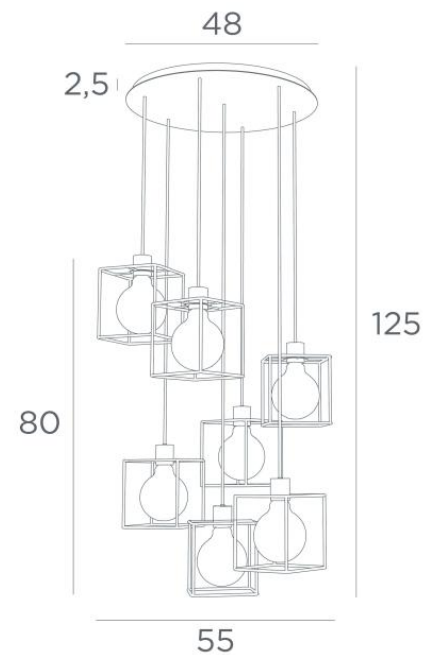

KERMA 7 o48

KERMA 7 o48 in geborsteld brons met structuren in zwarte epoxy afwerking

De combinatie van zeven gloeilampen met kleine zwarte structuren heeft geleid tot een armatuur vol beweging, onevenwichtigheid en georganiseerde wanorde. Dit is de originaliteit van de suspensie **KERMA** en de reden van het succes  
**KERMA 7 o48** is een hanglamp die gemakkelijk in een hal of boven een tafel geplaatst kan worden

#### TOTALE AFMETINGEN

H125cm Ø55cm

**BASE** : Plate Ø48cm - Frame Ø45x 2,5cm

#### TECHNISCHE GEGEVENS

Zeven E27 fittingen met ring

De onderkant van deze hanglamp komt op 150cm van de grond voor een plafond van 275cm. Op aanvraag passen wij de kabels aan voor een andere plafondhoogte. **BESTELBON** in te vullen

**LED-lamp Gold Ø125mm** dimbaar code 6834 000 (optie)

Dimbare hanglamp

Een frame dat aan het plafond wordt bevestigd voordat de plaat er tegen komt, zie **MONTAGE-INSTRUCTIES**