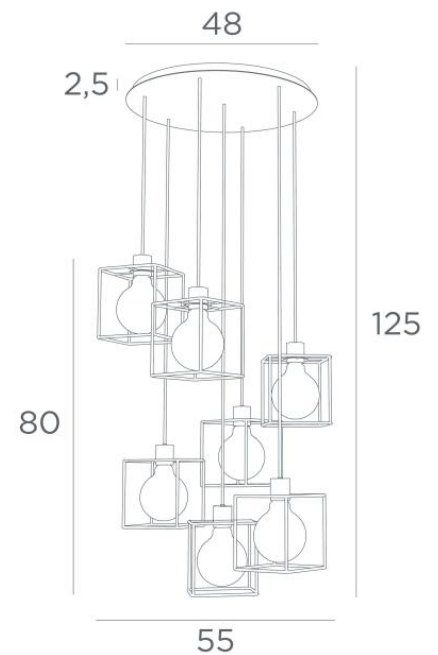

## KERMA 7 ø48

KERMA 7 ø48 in geborsteld brons met structuren in zwarte epoxy afwerking

De combinatie van zeven gloeilampen van verschillende diameter met kleine zwarte structuren heeft geleid tot een armatuur vol beweging, onevenwichtigheid en georganiseerde wanorde. Dit is de originaliteit van de suspensie **KERMA** en de reden van het succes

**KERMA 7 ø48** is een hanglamp die gemakkelijk in een hal of boven een tafel geplaatst kan worden

### TOTALE AFMETINGEN

H125cm Ø55cm

**BASE** : Plate Ø48cm - Frame Ø45x 2,5cm

### TECHNISCHE GEGEVENS

Zeven E27 fittingen met ring

De onderkant van deze hanglamp komt op 150cm van de grond voor een plafond van 275cm. Op aanvraag passen wij de kabels aan voor een andere plafondhoogte. **BESTELBON** in te vullen