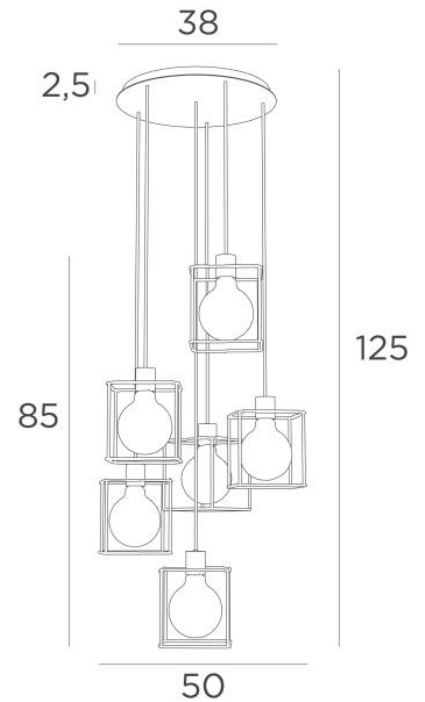

KERMA 6 o38

KERMA 6 o38 in geborsteld brons met structuren in zwarte epoxy afwerking

De combinatie van zes gloeilampen met kleine zwarte structuren heeft geleid tot een armatuur vol beweging, onevenwichtigheid en georganiseerde wanorde. Dit is de originaliteit van de suspensie **KERMA** en de reden van het succes  
**KERMA 6 o38** is een hanglamp die gemakkelijk in een hal of boven een tafel geplaatst kan worden

#### TOTALE AFMETINGEN

H125cm Ø50cm

**BASE** : Plate Ø38cm - Box Ø35x 2,5cm

#### TECHNISCHE GEGEVENS

Zes E27 fittingen met ring

De onderkant van deze hanglamp komt op 150cm van de grond voor een plafond van 275cm. Op aanvraag passen wij de kabels aan voor een andere plafondhoogte. **BESTELBON** in te vullen

**LED-lamp Gold Ø125mm** dimbaar code 6834 000 (optie)

Dimbare hanglamp

Een fixatieplaat om de basis aan het plafond te bevestigen ([PDF plan](#))