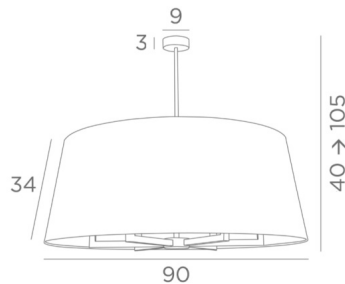

TOURAH 6 LARGE o90

TOURAH 6 LARGE in lichtbrons met lampenkap Ø90cm in Arrow Casamance (stof uit categorie 4). Bladgoud binnenkant

TOURAH 6 LARGE o90 is een prachtige en weelderige hanglamp met een ronde conische lampenkap van 90cm diameter. Imposant in zijn aanwezigheid en prachtig in zijn eigentijds ontwerp, is de **TOURAH** hanglamp een must-have in de **Lighting Collection**. De robuuste armen van een vierkant profiel zorgen voor een modern en tijdloos design

De hanglamp is in hoogte verstelbaar, dimbaar en kan worden geplaatst boven een tafel, in een hal, in een woonkamer of in een slaapkamer. Het is verkrijgbaar in verschillende maten en met verschillende gevormde lampenkappen

TOTALE AFMETINGEN

H40→105cm Ø90cm

BASE : Ø9 x 3cm

TECHNISCHE GEGEVENS

Zes E27 fittingen. Dimbare hanglamp

In hoogte verstelbare hanglamp tijdens de installatie. Op aanvraag : een langere tube

Een fixatieplaat om de basis aan het plafond te bevestigen ([PDF plan](#))