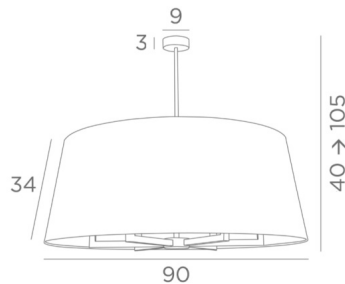

TOURAH 6 LARGE ø90

TOURAH 6 LARGE in lichtbrons met lampenkap Ø90cm in Arrow Casamance (stof uit categorie 4). Bladgoud binnenkant

TOURAH 6 LARGE ø90 is een prachtige en weelderige hanglamp met een ronde conische lampenkap van 90cm diameter. Imposant in zijn aanwezigheid en prachtig in zijn eigentijds ontwerp, is de **TOURAH** hanglamp een must-have in de **Lighting Collection**. De robuuste armen van een vierkant profiel zorgen voor een modern en tijdloos design

De hanglamp is in hoogte verstelbaar, dimbaar en kan worden geplaatst boven een tafel, in een hal, in een woonkamer of in een slaapkamer. Het is verkrijgbaar in verschillende maten en met verschillende gevormde lampenkappen

TOTALE AFMETINGEN

H40→105cm Ø90cm

BASE : Ø9 x 3cm

TECHNISCHE GEGEVENS

Zes E27 fittingen. Dimbare hanglamp

In hoogte verstelbare hanglamp tijdens de installatie. Op aanvraag : een langere tube

Een fixatieplaat om de basis aan het plafond te bevestigen ([PDF plan](#))