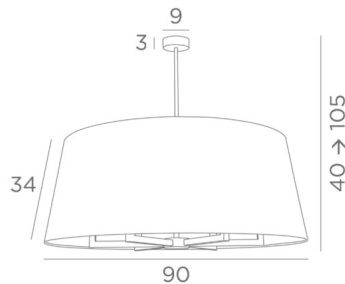

TOURAH 6 LARGE ø90

TOURAH 6 LARGE in lichtbrons met lampenkap Ø90cm in Arrow Casamance (stof uit categorie 4) Bladgoud binnenkant

TOURAH 6 LARGE ø90 is een prachtige en weelderige hanglamp met een ronde conische lampenkap van 90cm diameter. Imposant in zijn aanwezigheid en prachtig in zijn eigentijds ontwerp, is de **TOURAH** hanglamp een must-have in de **Lighting Collection**. De robuuste armen van een vierkant profiel zorgen voor een modern en tijdloos design

De hanglamp is in hoogte verstelbaar, dimbaar en kan worden geplaatst boven een tafel, in een hal, in een woonkamer of in een slaapkamer. Het is verkrijgbaar in verschillende maten en met verschillende gevormde lampenkappen

TOTALE AFMETINGEN

H40→105cm Ø90cm

BASE : Ø9 x 3cm

TECHNISCHE GEGEVENS

Zes E27 fittingen. Dimbare hanglamp

In hoogte verstelbare hanglamp tijdens de installatie. Op aanvraag : een langere tube

Een fixatieplaat om de basis aan het plafond te bevestigen ([PDF plan](#))