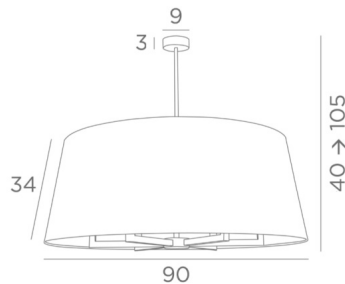

## TOURAH 6 LARGE o90

TOURAH 6 LARGE in lichtbrons met lampenkap Ø90cm in Arrow Casamance (stof uit categorie 4). Bladgoud binnenkant

**TOURAH 6 LARGE o90** is een prachtige en weelderige hanglamp met een ronde conische lampenkap van 90cm diameter. Imposant in zijn aanwezigheid en prachtig in zijn eigentijds ontwerp, is de **TOURAH** hanglamp een must-have in de **Lighting Collection**. De robuuste armen van een vierkant profiel zorgen voor een modern en tijdloos design

De hanglamp is in hoogte verstelbaar, dimbaar en kan worden geplaatst boven een tafel, in een hal, in een woonkamer of in een slaapkamer. Het is verkrijgbaar in verschillende maten en met verschillende gevormde lampenkappen

### TOTALE AFMETINGEN

H40→105cm Ø90cm

**BASE :** Ø9 x 3cm

### LAMPENKAP : AFMETINGEN & CODE

Ø78 - 90 - 34cm

Code: 4189 + stofcode

Wij bieden U meer dan 180 stoffen/materialen/kleuren voor lampenkappen aan

**LIGHTING COLLECTION**