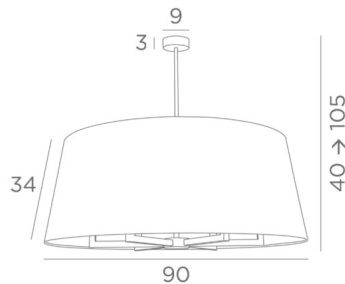

TOURAH 6 LARGE o90

TOURAH 6 LARGE in lichtbrons met lampenkap Ø90cm in Arrow Casamance (stof uit categorie 4) Bladgoud binnenkant

TOURAH 6 LARGE o90 is een prachtige en weelderige hanglamp met een ronde conische lampenkap van 90cm diameter

De hanglamp is in hoogte verstelbaar, dimbaar en kan worden geplaatst boven een tafel, in een hal, in een woonkamer of in een slaapkamer. Het is verkrijgbaar in verschillende maten en met verschillende gevormde lampenkappen

TOTALE AFMETINGEN

H40→105cm Ø90cm

BASE : Ø9 x 3cm

TECHNISCHE GEGEVENS

Zes E27 fittingen. Dimbare hanglamp

In hoogte verstelbare hanglamp tijdens de installatie

Op aanvraag : een langere tube voor deze hanglamp