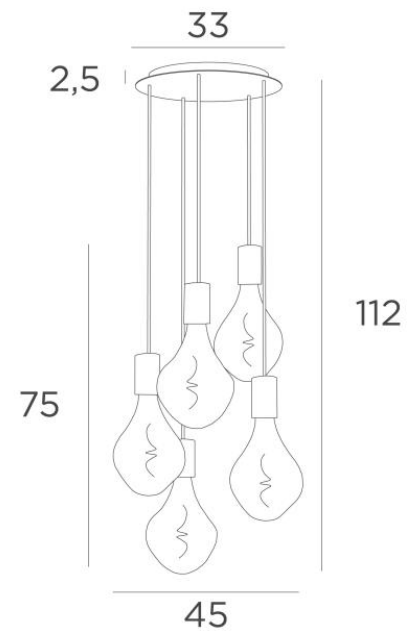

ARTEMIS 5 o33

ARTEMIS 5 o33 in geborsteld brons met vijf zilveren gloeilampen

ARTEMIS 5 o33 is een mooie en elegante compositie van vijf gloeilampen, bevestigd op een ronde plafondbasis

ARTEMIS is een prachtige gloeilamp, bedekt met facetten, gevuld met prachtige lichteffecten en is zeer decoratief. In deze opmerkelijke variatie zijn het evenveel lichtgevende accenten die uw interieur zullen verlichten

TOTALE AFMETINGEN

H112cm Ø45cm

BASIS

Plaat : Ø33cm

Doos : Ø30 x 2,5cm

TECHNISCHE GEGEVENS

Vijf E27 fitting met XXL omhulsel

De onderkant van deze hanglamp komt op 163cm van de grond voor een plafond van 275cm. Op aanvraag passen wij de kabels aan voor een andere plafondhoogte, zie **BESTELBON**

LED-lamp Silver Ø165mm dimbaar code 6843 000 (optie)

LED-lamp Gold Ø165mm dimbaar code 6849 000 (optie)

Dimbare hanglamp

Een fixatieplaat om de basis aan het plafond te bevestigen ([PDF plan](#))

BESCHIKBARE METALEN AFWERKINGEN EN CODES