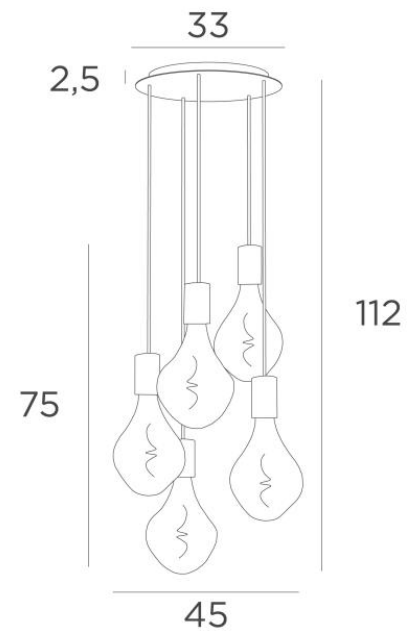

ARTEMIS 5 o33

ARTEMIS 5 o33 in geborsteld brons met vijf zilveren gloeilampen

ARTEMIS 5 o33 is een mooie en elegante compositie van vijf gloeilampen, bevestigd op een ronde plafondbasis

ARTEMIS is een prachtige gloeilamp, bedekt met facetten, gevuld met prachtige lichteffecten en is zeer decoratief. In deze opmerkelijke variatie zijn het evenveel lichtgevende accenten die uw interieur zullen verlichten

TOTALE AFMETINGEN

H112cm Ø45cm

BASIS

Plaat : Ø33cm

Doos : Ø30 x 2,5cm

TECHNISCHE GEGEVENS

Vijf E27 fitting met XXL omhulsel

De onderkant van deze hanglamp komt op 163cm van de grond voor een plafond van 275cm. Op aanvraag passen wij de kabels aan voor een andere plafondhoogte, zie **BESTELBON**

LED-lamp Silver Ø165mm dimbaar code 6843 000 (optie)

LED-lamp Gold Ø165mm dimbaar code 6849 000 (optie)

Dimbare hanglamp

Een fixatieplaat om de basis aan het plafond te bevestigen ([PDF plan](#))

BESCHIKBARE METALEN AFWERKINGEN EN CODES

02 - Gestructureerd zwart - 4981 002

25 - Gesatineerd messing - 4981 025

29 - Geborsteld brons - 4981 029