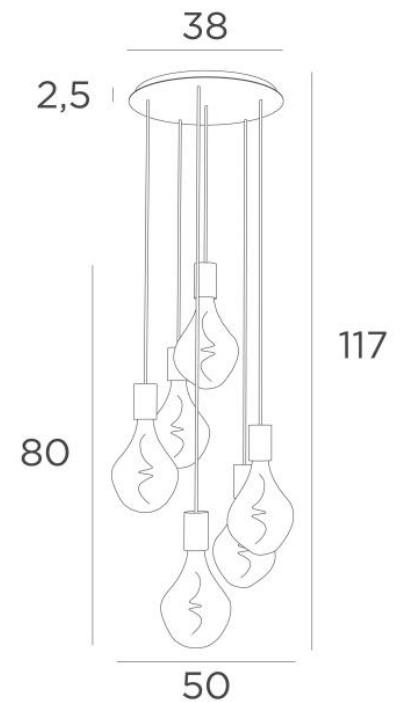

## ARTEMIS 6 o38

ARTEMIS 6 o38 in gesatineerd messing met zes gouden gloeilampen

**ARTEMIS 6 o38** is een mooie en elegante compositie van zes gloeilampen, bevestigd op een ronde plafondbasis

**ARTEMIS** is een prachtige gloeilamp, bedekt met facetten, gevuld met prachtige lichteffecten en is zeer decoratief. In deze opmerkelijke variatie zijn het evenveel lichtgevende accenten die uw interieur zullen verlichten

### TOTALE AFMETINGEN

H117cm Ø50cm

### BASIS

Plaat : Ø38cm

Doos : Ø35 x 2,5cm

### TECHNISCHE GEGEVENS

Zes E27 fitting met XXL omhulsel

De onderkant van deze hanglamp komt op 158cm van de grond voor een plafond van 275cm. Op aanvraag passen wij de kabels aan voor een andere plafondhoogte, zie **BESTELBON**