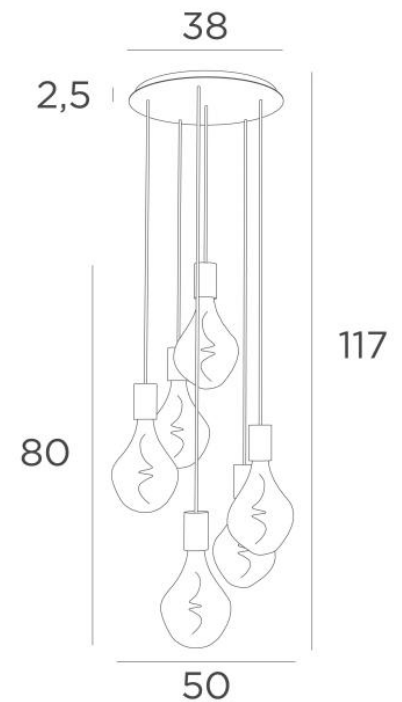

## ARTEMIS 6 o38

ARTEMIS 6 o38 in gesatineerd messing met zes gouden gloeilampen

**ARTEMIS 6 o38** is een mooie en elegante compositie van zes gloeilampen, bevestigd op een ronde plafondbasis

**ARTEMIS** is een prachtige gloeilamp, bedekt met facetten, gevuld met prachtige lichteffecten en is zeer decoratief. In deze opmerkelijke variatie zijn het evenveel lichtgevende accenten die uw interieur zullen verlichten

### TOTALE AFMETINGEN

H117cm Ø50cm

### BASIS

Plaat : Ø38cm

Doos : Ø35 x 2,5cm

### TECHNISCHE GEGEVENS

Zes E27 fitting met XXL omhulsel

De onderkant van deze hanglamp komt op 158cm van de grond voor een plafond van 275cm. Op aanvraag passen wij de kabels aan voor een andere plafondhoogte, zie [BESTELBON](#)