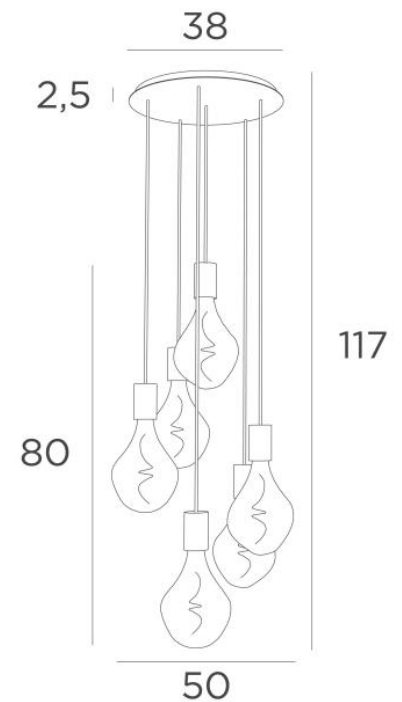

ARTEMIS 6 o38

ARTEMIS 6 o38 in gesatineerd messing met zes gouden gloeilampen

ARTEMIS 6 o38 is een mooie en elegante compositie van zes gloeilampen, bevestigd op een ronde plafondbasis

ARTEMIS is een prachtige gloeilamp, bedekt met facetten, gevuld met prachtige lichteffecten en is zeer decoratief. In deze opmerkelijke variatie zijn het evenveel lichtgevende accenten die uw interieur zullen verlichten

TOTALE AFMETINGEN

H117cm Ø50cm

BASIS

Plaat : Ø38cm

Doos : Ø35 x 2,5cm

TECHNISCHE GEGEVENS

Zes E27 fitting met XXL omhulsel

De onderkant van deze hanglamp komt op 158cm van de grond voor een plafond van 275cm. Op aanvraag passen wij de kabels aan voor een andere plafondhoogte, zie **BESTELBON**

Zilveren LED lamp Ø165mm dimbaar code 6843 000 (optie)

Gouden LED lamp Ø165mm dimbaar code 6849 000 (optie)

Dimbare hanglamp

Een fixatieplaat om de basis aan het plafond te bevestigen ([PDF plan](#))

BESCHIKBARE METALEN AFWERKINGEN EN CODES