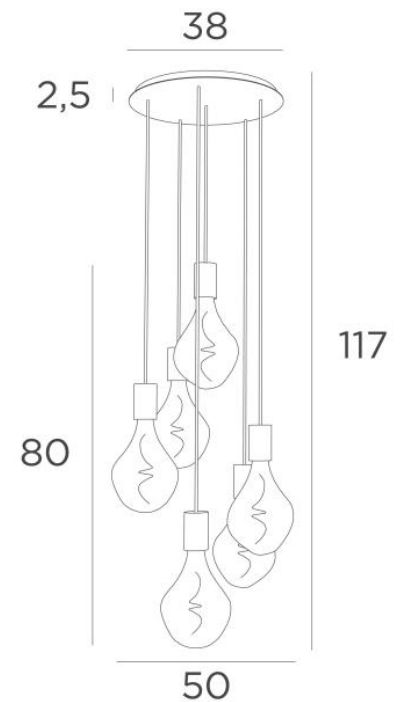

ARTEMIS 6 o38

ARTEMIS 6 o38 in gesatineerd messing met zes gouden gloeilampen

ARTEMIS 6 o38 is een mooie en elegante compositie van zes gloeilampen, bevestigd op een ronde plafondbasis

ARTEMIS is een prachtige gloeilamp, bedekt met facetten, gevuld met prachtige lichteffecten en is zeer decoratief. In deze opmerkelijke variatie zijn het evenveel lichtgevende accenten die uw interieur zullen verlichten

TOTALE AFMETINGEN

H117cm Ø50cm

BASIS

Plaat : Ø38cm

Doos : Ø35 x 2,5cm

TECHNISCHE GEGEVENS

Zes E27 fitting met XXL omhulsel

De onderkant van deze hanglamp komt op 158cm van de grond voor een plafond van 275cm. Op aanvraag passen wij de kabels aan voor een andere plafondhoogte, zie [BESTELBON](#)

LED-lamp Silver Ø165mm dimbaar code 6843 000 (optie)

LED-lamp Gold Ø165mm dimbaar code 6849 000 (optie)

Dimbare hanglamp

Een fixatieplaat om de basis aan het plafond te bevestigen ([PDF plan](#))

BESCHIKBARE METALEN AFWERKINGEN EN CODES