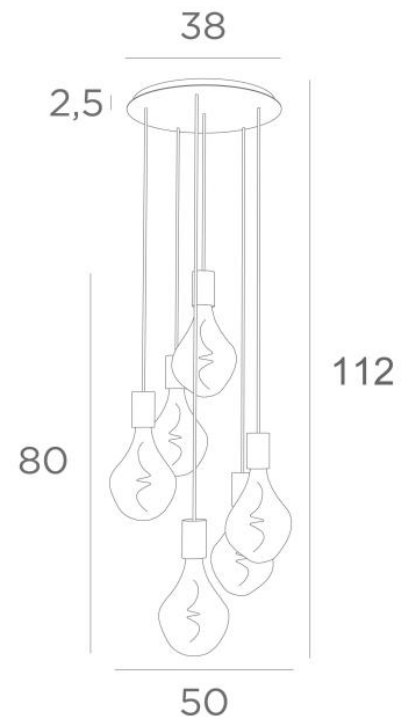

ARTEMIS 6 o38

ARTEMIS 6 o38 in gesatineerd messing met zes gouden gloeilampen

ARTEMIS 6 o38 is een mooie en elegante compositie van zes gloeilampen, bevestigd op een ronde plafondbasis

ARTEMIS is een prachtige gloeilamp, bedekt met facetten, gevuld met prachtige lichteffecten en is zeer decoratief. In deze opmerkelijke variatie zijn het evenveel lichtgevende accenten die uw interieur zullen verlichten

TOTALE AFMETINGEN

H112cm Ø50cm

BASIS

Plaat : Ø38cm

Doos : Ø35 x 2,5cm

TECHNISCHE GEGEVENS

Zes E27 fitting met XXL omhulsel

De onderkant van deze hanglamp komt op 158cm van de grond voor een plafond van 275cm. Op aanvraag passen wij de kabels aan voor een andere plafondhoogte, zie [BESTELBON](#)

Zilveren LED lamp Ø165mm dimbaar code 6843 000 (optie)

Gouden LED lamp Ø165mm dimbaar code 6849 000 (optie)

Dimbare hanglamp

Een fixatieplaat om de basis aan het plafond te bevestigen ([PDF plan](#))

BESCHIKBARE METALEN AFWERKINGEN EN CODES