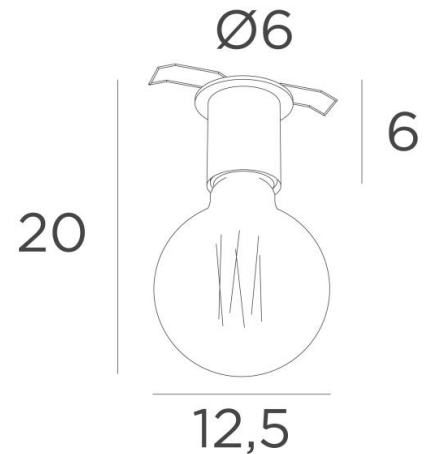

## PLUTON 6

PLUTON in lichtbrons met een decoratieve gouden gloeilamp Ø125mm

Deze kleine plafondlamp is zeer trendy en zal uw interieur een modern tintje geven met een warme lichtinval

**PLUTON** bestaat uit een E27 LONG fitting om slechts één decoratieve lamp te plaatsen. Hij is gemonteerd op een ronde plaat en aan de achterkant van deze plaat zitten twee veerklemmen, waarmee de plafondlamp aan het valse plafond kan worden verankerd. Op verzoek is het mogelijk een ronde plaat van 8 cm of meer te verkrijgen. Deze armatuur is verkrijgbaar in een aantal afwerkingen, die allemaal uitstekend zijn

### TOTALE AFMETINGEN

Ø6cm H6cm

### TECHNISCHE GEGEVENS

Ronde zichtbare plaat (Ø6cm) met twee clips voor bevestiging

Eén E27 fitting met L omhulsel

**LED-lamp Gold Ø125mm** dimbaar code 6834 000 (optie)

Deze verlichting is dimbaar en werkt rechtstreeks op 230V

### PLAATSING :

Afmeting van de uitsnede : Ø5cm

Inbouw diepte : 4,5cm

Dikte montageoppervlak : 1 mm

Trek de clips recht en steek ze in het gat van het plafond