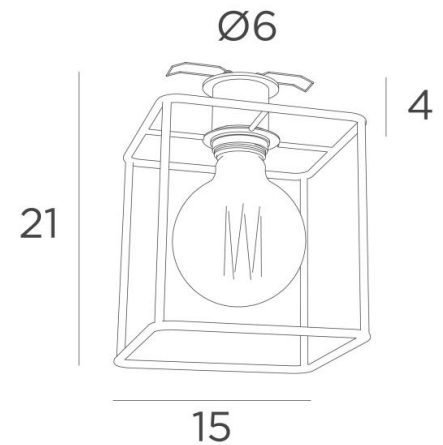

## CHARON 6

CHARON 6 in lichtbrons met KERMA structuur en decoratieve gloeilamp

Deze kleine plafondlamp is zeer trendy en geeft uw interieur een modernere tintje met een warme lichtinval. **CHARON** bestaat uit een E27 fitting met een ring om een decoratieve gloeilamp te plaatsen en een KERMA structuur. Hij is gemonteerd op een ronde plaat en aan de achterkant daarvan bevinden zich twee veerklemmen, waarmee de plafondlamp aan het valse plafond kan worden verankerd. Op verzoek is het mogelijk een ronde plaat van 8 cm of meer te verkrijgen. Deze armatuur is verkrijgbaar in een aantal afwerkingen, die allemaal uitstekend zijn.

### TOTALE AFMETINGEN

Ø6cm H4cm

**BASE :** Ø6 x 0,3cm

### TECHNISCHE GEGEVENS

Ronde zichtbare plaat (Ø6cm) met twee clips voor bevestiging

Eén E27 fitting met ring en een R omhulsel

**LED-lamp Gold Ø125mm** dimbaar code 6834 000 (optie)

Deze verlichting is dimbaar en werkt rechtstreeks op 230V

### PLAATSING

Afmeting van de uitsnede : Ø5cm

Inbouw diepte : 4,5cm

Dikte montageoppervlak : 1mm

Trek de clips recht en steek ze in het gat van het plafond