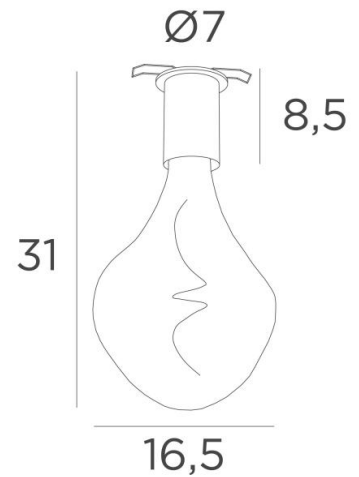

CELENO 7

CELENO is een kleine en trendy plafondlamp die een moderner tintje aan uw interieur geeft en tegelijkertijd een warme helderheid biedt

Hij bestaat uit een E27 XXL fitting, om alleen een decoratieve ARTEMIS gloeilamp of een andere grote te plaatsen. Hij is gemonteerd op een ronde plaat en aan de achterkant van deze plaat zitten twee veerklemmen, waarmee de plafondlamp aan het valse plafond kan worden verankerd. Op verzoek is het mogelijk een ronde plaat van 8 cm of meer te verkrijgen

Deze kleine armatuur is verkrijgbaar in vele verschillende afwerkingen, die alle opmerkelijk zijn

TOTALE AFMETINGEN

Ø7cm H8,5cm

TECHNISCHE GEGEVENS

Ronde zichtbare plaat (Ø7cm) met twee clips voor bevestiging

Eén E27 fitting met **XXL omhulsel**

LED-lamp Zilver Ø165mm dimbaar code 6843 000 (optie)

LED-lamp Gold Ø165mm dimbaar code 6849 000 (optie)

Deze verlichting is dimbaar en werkt rechtstreeks op 230V

PLAATSING

Afmeting van de uitsnede : Ø5cm

Inbouw diepte : 4,5cm

Dikte montageoppervlak : 1 mm

Trek de clips recht en steek ze in het gat van het plafond

BESCHIKBARE METALEN AFWERKINGEN EN CODES

01 - Gestructureerd wit - 5997 001

02 - Gestructureerd zwart - 5997 002

25 - Gesatineerd messing - 5997 025

28 - Lichtbrons - 5997 028

29 - Geborsteld brons - 5997 029