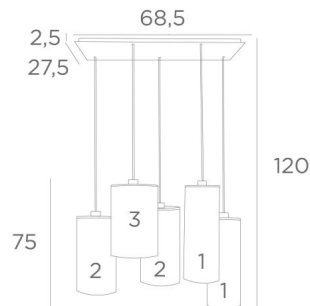

ZIBAL 5

ZIBAL 5 in geborsteld brons met lampenkappen in Coton Gris, Tourterelle & Schiste (stof uit categorie 1)

ZIBAL 5 is een grote hanglamp met vijf cilindervormige lampenkappen van verschillende maten. Zij laat een combinatie van verschillende kleuren toe, wat het zijn originaliteit geeft. Door de keuze uit vele verschillende materialen en kleuren kunt u deze prestigieuze hanglamp afstemmen op uw interieur. De hanglamp kan boven een rechthoekige tafel worden geplaatst en is dimbaar via een externe dimmer. Bij bestelling kan de hoogte van de **ZIBAL 5** worden aangepast aan de eisen van uw plafond. Deze hanglamp is verkrijgbaar in drie maten.

TOTALE AFMETINGEN

H120cm L60 x 40cm

BASE : Plaque : 68,5 x 27,5cm Cadre : 66 x 24,5 x 2,5cm

TECHNISCHE GEGEVENS

Vijf E27 fittingen met ring

Standaard : de hanglamp is voorzien voor een plafondhoogte van 275cm. De onderkant bevindt zich op 155cm van de grond. Het geheel van de lampenkappen bedraagt 75cm.

BESCHIKBARE METALEN AFWERKINGEN EN CODES

02 - Gestructureerd zwart - 4285 002

29 - Geborsteld brons - 4285 029

LAMPENKAP : AFMETINGEN & CODE

N°1 : Ø15 - 15 - 40cm (x2) / N°2 : Ø18 - 18 - 35cm (x2) / N°3 : Ø20 - 20 - 30cm (x1)