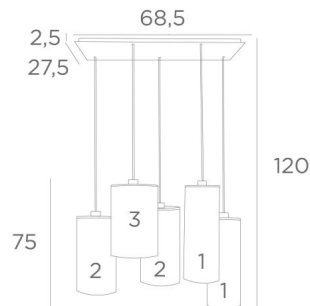

## ZIBAL 5

ZIBAL 5 in geborsteld brons met lampenkappen in Coton Gris, Tourterelle & Schiste (stof uit categorie 1)

**ZIBAL 5** is een grote hanglamp met vijf cilindervormige lampenkappen van verschillende maten. Zij laat een combinatie van verschillende kleuren toe, wat het zijn originaliteit geeft. Door de keuze uit vele verschillende materialen en kleuren kunt u deze prestigieuze hanglamp afstemmen op uw interieur. De hanglamp kan boven een rechthoekige tafel worden geplaatst en is dimbaar via een externe dimmer. Bij bestelling kan de hoogte van de **ZIBAL 5** worden aangepast aan de eisen van uw plafond. Deze hanglamp is verkrijgbaar in drie maten.

### TOTALE AFMETINGEN

H120cm L60 x 40cm

**BASE** : Plaque : 68,5 x 27,5cm Cadre : 66 x 24,5 x 2,5cm

### TECHNISCHE GEGEVENS

Vijf E27 fittingen met ring

Standaard : de hanglamp is voorzien voor een plafondhoogte van 275cm. De onderkant bevindt zich op 155cm van de grond. Het geheel van de lampenkappen bedraagt 75cm.

### LAMPENKAP : AFMETINGEN & CODE

N°1 : Ø15 - 15 - 40cm (x2) / N°2 : Ø18 - 18 - 35cm (x2) / N°3 : Ø20 - 20 - 30cm (x1)

Code: N°1 : 4290 + stofcode

Code: N°2 : 4291 + stofcode

Code: N°3 : 4292 + stofcode

Wij bieden U meer dan 180 stoffen/materialen/kleuren voor lampenkappen aan.