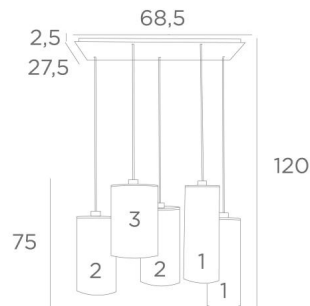

## ZIBAL 5

ZIBAL 5 in geborsteld brons met lampenkappen in Coton Gris, Tourterelle & Schiste (stof uit categorie 1)

**ZIBAL 5** is een grote hanglamp met vijf cilindervormige lampenkappen van verschillende maten. Zij laat een combinatie van verschillende kleuren toe, wat het zijn originaliteit geeft. Door de keuze uit vele verschillende materialen en kleuren kunt u deze prestigieuze hanglamp afstemmen op uw interieur. De hanglamp kan boven een rechthoekige tafel worden geplaatst en is dimbaar via een externe dimmer. Bij bestelling kan de hoogte van de **ZIBAL 5** worden aangepast aan de eisen van uw plafond. Deze hanglamp is verkrijgbaar in drie maten.

### TOTALE AFMETINGEN

H120cm L60 x 40cm

**BASE** : Plaque : 68,5 x 27,5cm Cadre : 66 x 24,5 x 2,5cm

### TECHNISCHE GEGEVENS

Vijf E27 fittingen met ring

Standaard : de hanglamp is voorzien voor een plafondhoogte van 275cm. De onderkant bevindt zich op 155cm van de grond. Het geheel van de lampenkappen bedraagt 75cm.

### LAMPENKAP : AFMETINGEN & CODE

N°1 : Ø15 - 15 - 40cm (x2) / N°2 : Ø18 - 18 - 35cm (x2) / N°3 : Ø20 - 20 - 30cm (x1)

Code: N°1 : 4290 + weefsel code

Code: N°2 : 4291 + weefsel code

Code: N°3 : 4292 + weefsel code