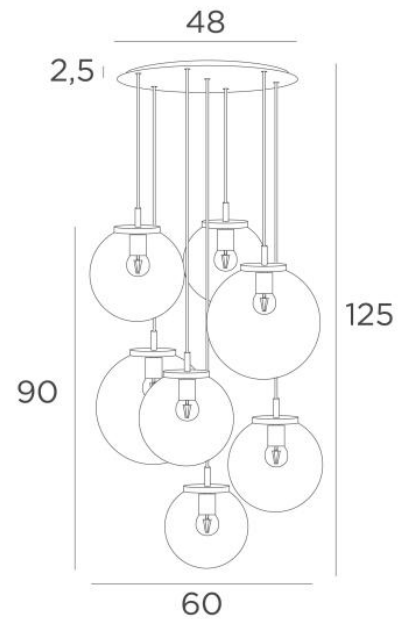

FORYOU 7 o48

FORYOU 7 o48 in gesatineerd messing (code 25) met transparante glazen (code 80)

FORYOU 7 o48 is een mooie compositie van glazen van verschillende grootte, elk glas perfect gesloten, met elegantie en juiste verhoudingen

TOTALE AFMETINGEN

H125cm Ø60cm **Ceiling base 7 o48** : Ø48 x 2,5cm

TECHNISCHE GEGEVENS

De FORYOU 7 o48 ophanging omvat :

Een plafondbasis en textielkabels. Andere afmetingen zijn mogelijk, zie **BESTELBON**
Glazen sluitingen, E27 fittingen en dimbare LED gloeilampen

De "SPHERE" glazen zijn extra toe te voegen. Drie glaskleuren om uit te kiezen :
transparant (80), antraciet (82) of amber (85)

Twee SPHERE Small (code 4445 - Ø22cm - 1,2 kg)

Drie SPHERE Medium (code 4446 - Ø25cm - 1,6 kg)

Twee SPHERE Large (code 4447 - Ø30cm - 2,7 kg)

BESCHIKBARE METALEN AFWERKINGEN EN CODES

02 - Gestructureerd zwart - 4458 002

25 - Gesatineerd messing - 4458 025

29 - Geborsteld brons - 4458 029