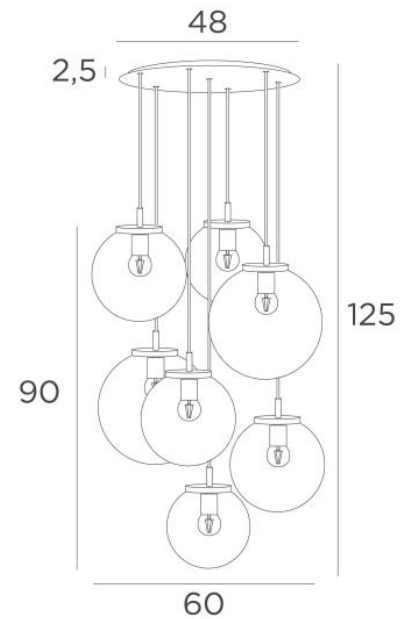

FORYOU 7 o48

FORYOU 7 o48 in gesatineerd messing (code 25) met transparante glazen (code 80)

FORYOU 7 o48 is een mooie compositie van glazen van verschillende grootte, elk glas perfect gesloten, met elegantie en juiste verhoudingen

TOTALE AFMETINGEN

H125cm Ø60cm **Ceiling base 7 o48** : Ø48 x 2,5cm

TECHNISCHE GEGEVENS

De FORYOU 7 o48 ophanging omvat :

Een plafondbasis en textielkabels. Andere afmetingen zijn mogelijk, zie **BESTELBON**
Glazen sluitingen, E27 fittingen en dimbare LED gloeilampen

De "SPHERE" glazen zijn extra toe te voegen. Vier glaskleuren om uit te kiezen :

transparant (80), grijs (89), antraciet (82) of amber (85)

Twee SPHERE Small (code 4445 - Ø22cm - 1,2 kg)

Drie SPHERE Medium (code 4446 - Ø25cm - 1,6 kg)

Twee SPHERE Large (code 4447 - Ø30cm - 2,7 kg)

BESCHIKBARE METALEN AFWERKINGEN EN CODES

02 - Gestructureerd zwart - 4458 002

25 - Gesatineerd messing - 4458 025

28 - Lichtbrons - 4458 028

29 - Geborsteld brons - 4458 029