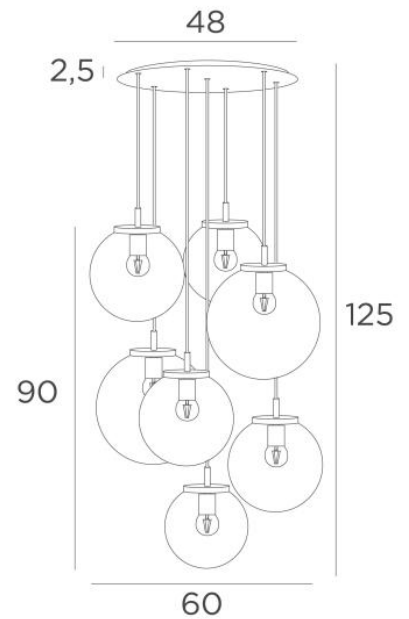

FORYOU 7 o48

FORYOU 7 o48 in gesatineerd messing (code 25) met transparante glazen (code 80)

FORYOU 7 o48 is een mooie compositie van glazen van verschillende grootte, elk glas perfect gesloten, met elegantie en juiste verhoudingen

TOTALE AFMETINGEN

H125cm Ø60cm **Ceiling base 7 o48** : Ø48 x 2,5cm

TECHNISCHE GEGEVENS

De FORYOU 7 o48 ophanging omvat :

Een plafondbasis en textielkabels. Andere afmetingen zijn mogelijk, zie **BESTELBON**
Glazen sluitingen, E27 fittingen en dimbare LED gloeilampen

De "SPHERE" glazen zijn extra toe te voegen. Vier glaskleuren om uit te kiezen :

transparant (80), grijs (89), antraciet (82) of amber (85)

Twee SPHERE Small (code 4445 - Ø22cm - 1,2 kg)

Drie SPHERE Medium (code 4446 - Ø25cm - 1,6 kg)

Twee SPHERE Large (code 4447 - Ø30cm - 2,7 kg)

BESCHIKBARE METALEN AFWERKINGEN EN CODES

02 - Gestructureerd zwart - 4458 002

25 - Gesatineerd messing - 4458 025

28 - Lichtbrons - 4458 028

29 - Geborsteld brons - 4458 029