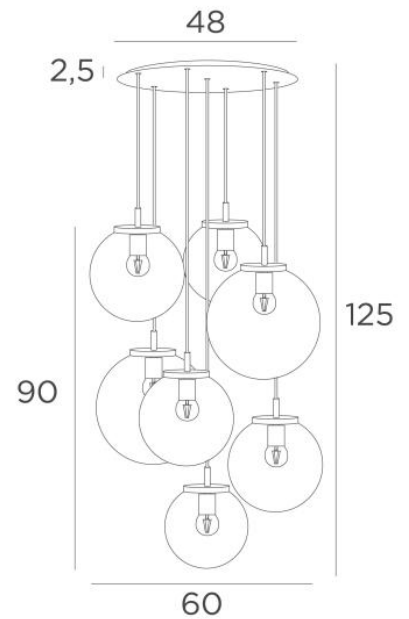

FORYOU 7 o48

FORYOU 7 o48 in gesatineerd messing (code 25) met transparante glazen (code 80)

FORYOU 7 o48 is een mooie compositie van glazen van verschillende grootte, elk glas perfect gesloten, met elegantie en juiste verhoudingen

TOTALE AFMETINGEN

H125cm Ø60cm **Ceiling base 7 o48** : Ø48 x 2,5cm

TECHNISCHE GEGEVENS

De FORYOU 7 o48 ophanging omvat :

Een plafondbasis en textielkabels. Andere afmetingen zijn mogelijk, zie **BESTELBON**

Glazen sluitingen, E27 fittingen en dimbare LED gloeilampen

De "SPHERE" glazen zijn extra toe te voegen. Vier glaskleuren om uit te kiezen :

transparant (80), grijs (89), antraciet (82) of amber (85)

Twee SPHERE Small (code 4445 - Ø22cm - 1,2 kg)

Drie SPHERE Medium (code 4446 - Ø25cm - 1,6 kg)

Twee SPHERE Large (code 4447 - Ø30cm - 2,7 kg)

BESCHIKBARE METALEN AFWERKINGEN EN CODES

02 - Gestructureerd zwart - 4458 002

25 - Gesatineerd messing - 4458 025