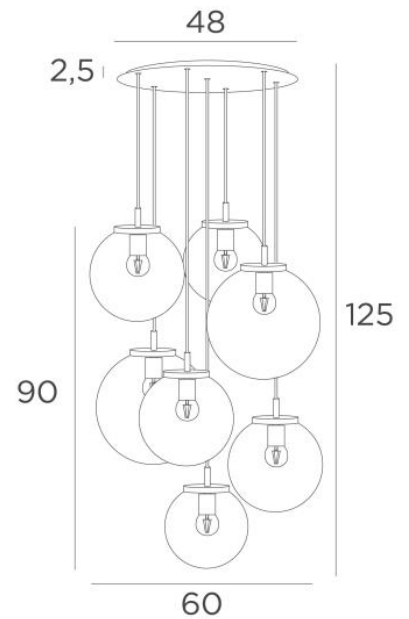

## FORYOU 7 o48

FORYOU 7 o48 in gesatineerd messing (code 25) met transparante glazen (code 80)

**FORYOU 7 o48** is een mooie compositie van glazen van verschillende grootte, elk glas perfect gesloten, met elegantie en juiste verhoudingen

### TOTALE AFMETINGEN

H125cm Ø60cm **Ceiling base 7 o48** : Ø48 x 2,5cm

Twee SPHERE Small (code 4445 - Ø22cm - 1,2 kg)

Drie SPHERE Medium (code 4446 - Ø25cm - 1,6 kg)

Twee SPHERE Large (code 4447 - Ø30cm - 2,7 kg)