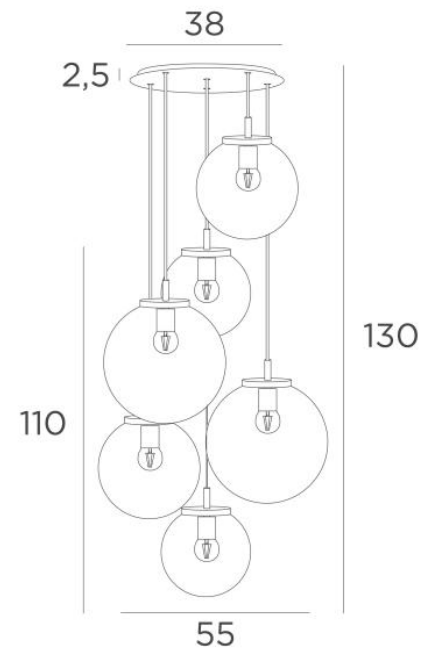

FORYOU 6 ø38

FORYOU 6 ø38 in geborsteld brons (code 29) met amber glazen (code 85)

FORYOU 6 ø38 is een mooie compositie van glazen van verschillende grootte, elk glas perfect gesloten, met elegantie en juiste verhoudingen
Te plaatsen in een hal of boven een tafel en indien bediend door een dimmer, geeft zij de juiste helderheid voor elk moment van de dag of avond

FORYOU 6 ø38 wordt de attractie van uw decoratie en is gewoon in lijn met de huidige verlichtingsarmaturen

TOTALE AFMETINGEN

H130cm Ø55cm **Ceiling base 6 ø38** : Ø38 x 2,5cm

TECHNISCHE GEGEVENS

De FORYOU 6 ø38 ophanging omvat :

transparant (80), grijs (89), antraciet (82) of amber (85)

Twee SPHERE Small (code 4445 - Ø22cm - 1,2 kg)

Twee SPHERE Medium (code 4446 - Ø25cm - 1,6 kg)

Twee SPHERE Large (code 4447 - Ø30cm - 2,7 kg)

BESCHIKBARE METALEN AFWERKINGEN EN CODES