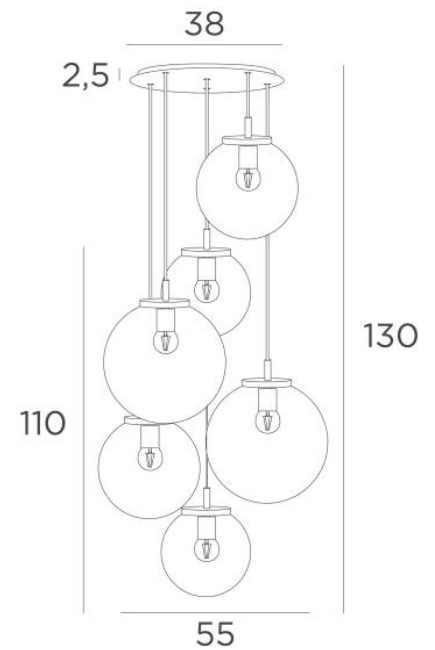

## FORYOU 6 ø38

FORYOU 6 ø38 in geborsteld brons (code 29) met amber glazen (code 85)

**FORYOU 6 ø38** is een mooie compositie van glazen van verschillende grootte, elk glas perfect gesloten, met elegantie en juiste verhoudingen  
Te plaatsen in een hal of boven een tafel en indien bediend door een dimmer, geeft zij de juiste helderheid voor elk moment van de dag of avond

### TOTALE AFMETINGEN

H130cm Ø55cm **Ceiling base 6 ø38** : Ø38 x 2,5cm

#### **De "SPHERE" glazen zijn extra toe te voegen. Vier glaskleuren om uit te kiezen :**

transparant (80), grijs (89), antraciet (82) of amber (85)

Twee SPHERE Small (code 4445 - Ø22cm - 1,2 kg)

Twee SPHERE Medium (code 4446 - Ø25cm - 1,6 kg)

Twee SPHERE Large (code 4447 - Ø30cm - 2,7 kg)