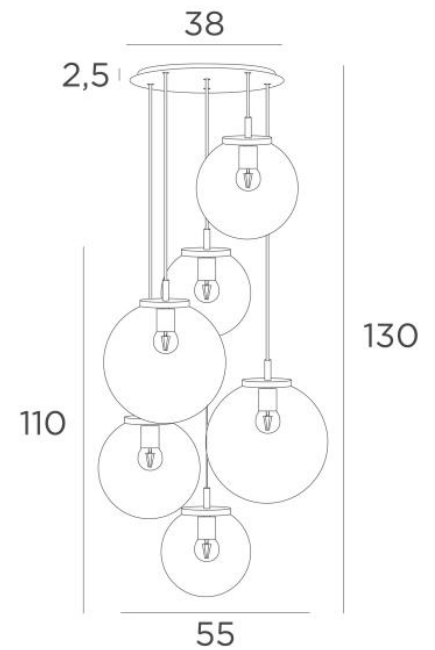

FORYOU 6 ø38

FORYOU 6 ø38 in geborsteld brons (code 29) met amber glazen (code 85)