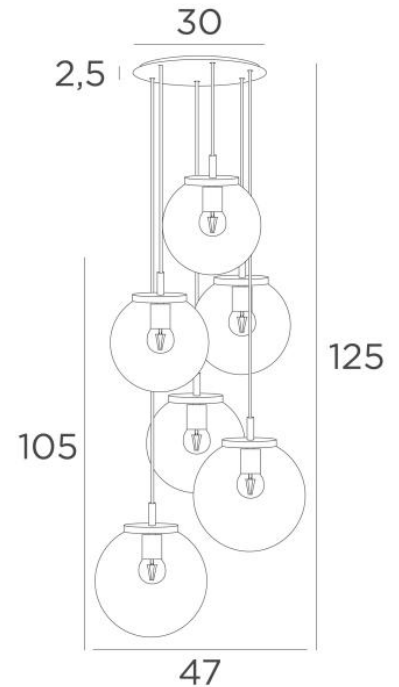

FORYOU 6 o30

FORYOU 6 o30 is een mooie compositie van glazen van verschillende grootte, elk glas perfect gesloten, met elegantie en juiste verhoudingen

Te plaatsen in een hal of boven een tafel en indien bediend door een dimmer, geeft zij de juiste helderheid voor elk moment van de dag of avond

FORYOU 6 o30 wordt de attractie van uw decoratie en is gewoon in lijn met de huidige verlichtingsarmaturen

TOTALE AFMETINGEN

H125cm Ø47cm **Ceiling base 6 o30** : Ø30 x 2,5cm

TECHNISCHE GEGEVENS

De FORYOU 6 o30 ophanging omvat :

Een plafondbasis en textielkabels. Andere afmetingen zijn mogelijk, zie **BESTELBON**
Glazen sluitingen, E27 fittingen en dimbare LED gloeilampen

De "SPHERE" glazen zijn extra toe te voegen. Vier glaskleuren om uit te kiezen :

transparant (80), grijs (89), antraciet (82) of amber (85)

Vier SPHERE Small (code 4445 - Ø22cm - 1,2 kg)

Twee SPHERE Medium (code 4446 - Ø25cm - 1,6 kg)

BESCHIKBARE METALEN AFWERKINGEN EN CODES

02 - Gestructureerd zwart - 4456 002

25 - Gesatineerd messing - 4456 025

28 - Lichtbrons - 4456 028

29 - Geborsteld brons - 4456 029