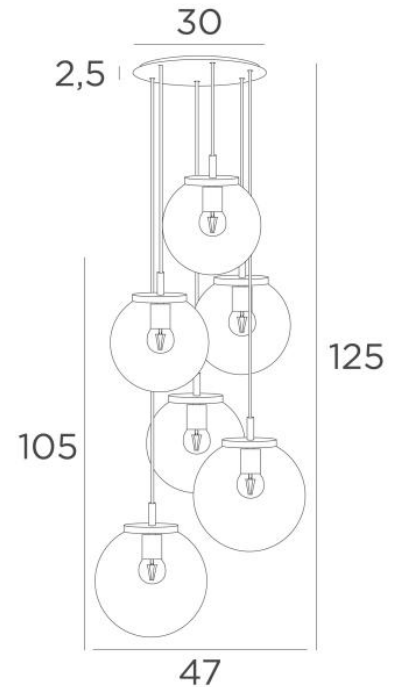

FORYOU 6 o30

FORYOU 6 o30 is een mooie compositie van glazen van verschillende grootte, elk glas perfect gesloten, met elegantie en juiste verhoudingen

Te plaatsen in een hal of boven een tafel en indien bediend door een dimmer, geeft zij de juiste helderheid voor elk moment van de dag of avond

FORYOU 6 o30 wordt de attractie van uw decoratie en is gewoon in lijn met de huidige verlichtingsarmaturen

TOTALE AFMETINGEN

H125cm Ø47cm **Ceiling base 6 o30** : Ø30 x 2,5cm

TECHNISCHE GEGEVENS

De FORYOU 6 o30 ophanging omvat :

Een plafondbasis en textielkabels. Andere afmetingen zijn mogelijk, zie **BESTELBON**
Glazen sluitingen, E27 fittingen en dimbare LED gloeilampen

De "SPHERE" glazen zijn extra toe te voegen. Vier glaskleuren om uit te kiezen :

transparant (80), grijs (89), antraciet (82) of amber (85)

Vier SPHERE Small (code 4445 - Ø22cm - 1,2 kg)

Twee SPHERE Medium (code 4446 - Ø25cm - 1,6 kg)

BESCHIKBARE METALEN AFWERKINGEN EN CODES

02 - Gestructureerd zwart - 4456 002

25 - Gesatineerd messing - 4456 025

28 - Lichtbrons - 4456 028

29 - Geborsteld brons - 4456 029