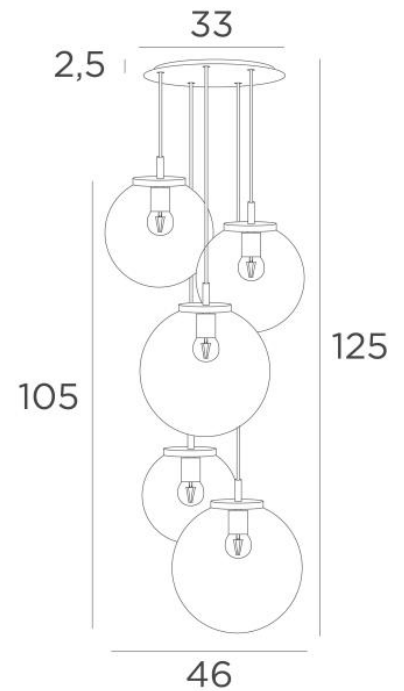

FORYOU 5 o33

FORYOU 5 o33 is een mooie compositie van glazen van verschillende grootte, elk glas perfect gesloten, met elegantie en juiste verhoudingen
Te plaatsen in een hal of boven een tafel en indien bediend door een dimmer, geeft zij de juiste helderheid voor elk moment van de dag of avond

FORYOU 5 o33 wordt de attractie van uw decoratie en is gewoon in lijn met de huidige verlichtingsarmaturen

TOTALE AFMETINGEN

H125cm Ø46cm   **Ceiling base 5 o33** : Ø33 x 2,5cm

TECHNISCHE GEGEVENS

De FORYOU 5 o33 ophanging omvat :

Een plafondbasis en textielkabels. Andere afmetingen zijn mogelijk, zie **BESTELBON**
Glazen sluitingen, E27 fittingen en dimbare LED gloeilampen

De "SPHERE" glazen zijn extra toe te voegen. Vier glaskleuren om uit te kiezen :
transparant (80), grijs (89), antraciet (82) of amber (85)

Een SPHERE Small (code 4445 - Ø22cm - 1,2 kg)

Twee SPHERE Medium (code 4446 - Ø25cm - 1,6 kg)

Twee SPHERE Large (code 4447 - Ø30cm - 2,7 kg)

BESCHIKBARE METALEN AFWERKINGEN EN CODES

02 - Gestructureerd zwart - 4455 002

25 - Gesatineerd messing - 4455 025

28 - Lichtbrons - 4455 028

29 - Geborsteld brons - 4455 029