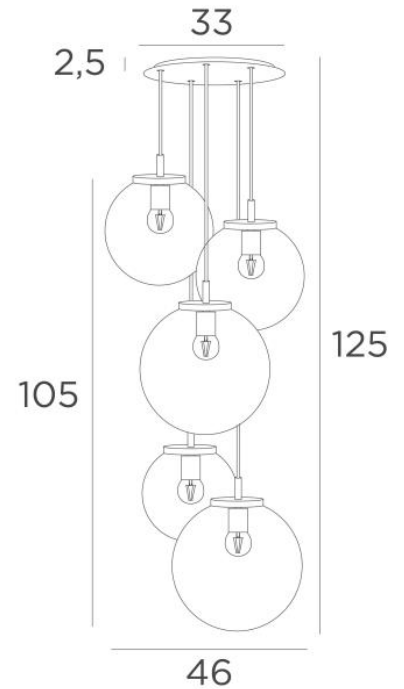

FORYOU 5 o33

FORYOU 5 o33 in gestructureerd zwart (code 02) met antraciet glazen (code 82)

FORYOU 5 o33 is een mooie compositie van glazen van verschillende grootte, elk glas perfect gesloten, met elegantie en juiste verhoudingen
Te plaatsen in een hal of boven een tafel en indien bediend door een dimmer, geeft zij de juiste helderheid voor elk moment van de dag of avond

FORYOU 5 o33 wordt de attractie van uw decoratie en is gewoon in lijn met de huidige verlichtingsarmaturen

TOTALE AFMETINGEN

H125cm Ø46cm **Ceiling base 5 o33** : Ø33 x 2,5cm

TECHNISCHE GEGEVENS

De FORYOU 5 o33 ophanging omvat :

Een SPHERE Small (code 4445 - Ø22cm - 1,2 kg)

Twee SPHERE Medium (code 4446 - Ø25cm - 1,6 kg)

Twee SPHERE Large (code 4447 - Ø30cm - 2,7 kg)

BESCHIKBARE METALEN AFWERKINGEN EN CODES

02 - Gestructureerd zwart - 4455 002