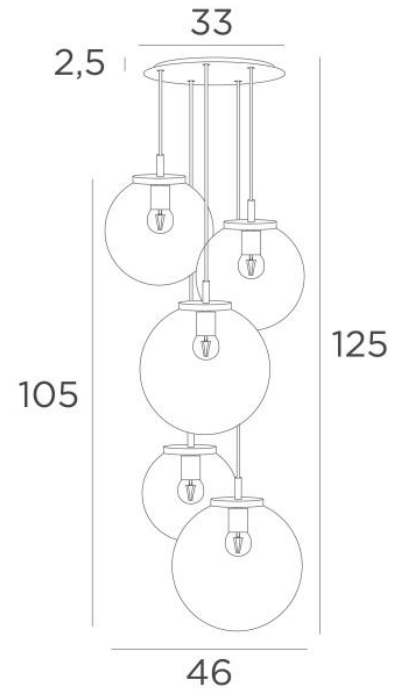

## FORYOU 5 o33

FORYOU 5 o33 in gestructureerd zwart (code 02) met antraciet glazen (code 82)

**FORYOU 5 o33** is een mooie compositie van glazen van verschillende grootte, elk glas perfect gesloten, met elegantie en juiste verhoudingen  
Te plaatsen in een hal of boven een tafel en indien bediend door een dimmer, geeft zij de juiste helderheid voor elk moment van de dag of avond

### TOTALE AFMETINGEN

H125cm Ø46cm      **Ceiling base 5 o33** : Ø33 x 2,5cm

Een SPHERE Small (code 4445 - Ø22cm - 1,2 kg)

Twee SPHERE Medium (code 4446 - Ø25cm - 1,6 kg)

Twee SPHERE Large (code 4447 - Ø30cm - 2,7 kg)