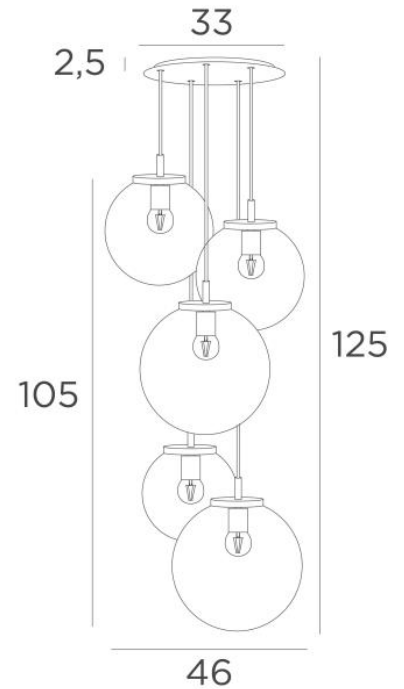

FORYOU 5 o33 is een mooie compositie van glazen van verschillende grootte, elk glas perfect gesloten, met elegantie en juiste verhoudingen

Te plaatsen in een hal of boven een tafel en indien bediend door een dimmer, geeft zij de juiste helderheid voor elk moment van de dag of avond

FORYOU 5 o33 wordt de attractie van uw decoratie en is gewoon in lijn met de huidige verlichtingsarmaturen

TOTALE AFMETINGEN

H125cm Ø46cm   **Ceiling base 5 o33** : Ø33 x 2,5cm

TECHNISCHE GEGEVENS

De FORYOU 5 o33 ophanging omvat :

Een plafondbasis en textielkabels. Andere afmetingen zijn mogelijk, zie **BESTELBON**

Glazen sluitingen, E27 fittingen en dimbare LED gloeilampen

De "SPHERE" glazen zijn extra toe te voegen. Vier glaskleuren om uit te kiezen :

transparant (80), grijs (89), antraciet (82) of amber (85)

Een SPHERE Small (code 4445 - Ø22cm - 1,2 kg)

Twee SPHERE Medium (code 4446 - Ø25cm - 1,6 kg)

Twee SPHERE Large (code 4447 - Ø30cm - 2,7 kg)

BESCHIKBARE METALEN AFWERKINGEN EN CODES

02 - Gestructureerd zwart - 4455 002

25 - Gesatineerd messing - 4455 025

28 - Lichtbrons - 4455 028

29 - Geborsteld brons - 4455 029